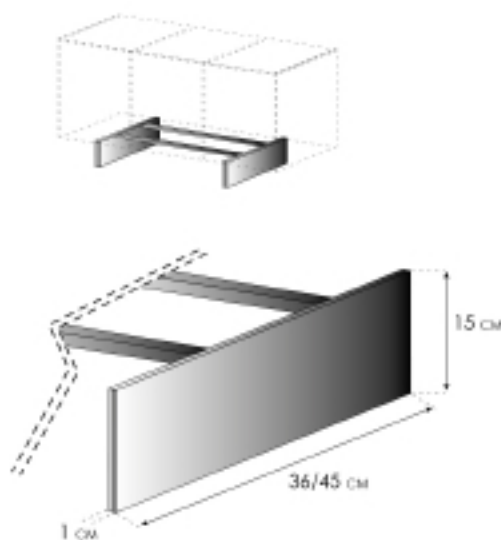

ADJUSTABLE FOOT h 2 cm
chrome, lacquered matt/ gloss

ZOCCOLO CON PIEDINO REGOLABILE h 4,3 cm
ecowood, laccato opaco/ lucido

SOLE WITH ADJUSTABLE FOOT h 4,3 cm
ecowood, lacquered matt/ gloss

BASAMENTI COLOR ALLUMINIO o LACCATO OPACO/LUCIDO
SUPPORT BASED ALUMINIUM COLOUR OR MATT/GLOSSY LACQUERED

(Vedi a pag. 193 - See to page 193)

PIEDE "LAMA"
"LAMA" FEET

PIEDE "QUADRO"
"QUADRO" FEET

PIEDE "STILO"
"STILO" FEET

SISTEMA TOP — TOP SYSTEM (Vedi a pag. 186 - See to page 186)

TOP H. 1,4 CM.
ecowood, laccato opaco / lucido

TOP H. 1,4 CM.
ecowood, lacquered matt / gloss

TOP VETRO EXTRACHIARO H. 0,4 CM.
laccato opaco / lucido
(disponibile anche su fianchi)

EXTRACLEAR GLASS TOP H. 0,4 CM.
lacquered matt / gloss
(also available on the sides)

TOP VETRO EXTRACHIARO H. 1 CM.
laccato opaco / lucido

EXTRACLEAR GLASS TOP H. 1 CM.
lacquered matt / gloss

QUESTO PROGRAMMA È UN SISTEMA MODULARE, CHE SI PUÒ SOVRAPPORRE E ACCOSTARE.

LE LARGHEZZE DEI MODULI SONO CM 32, 48, 64, 96, 128, 144, 192.