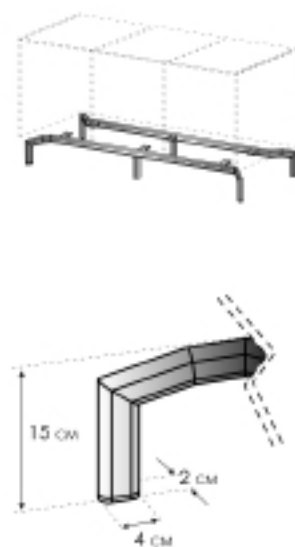

(Vedi a pag. 193 - See to page 193)

PIEDE "LAMA"
"LAMA" FEET

PIEDE "QUADRO"
"QUADRO" FEET

PIEDE "STILO"
"STILO" FEET

SISTEMA TOP — TOP SYSTEM (Vedi a pag. 186 - See to page 186)

TOP H. 1,4 CM.
ecowood, laccato opaco / lucido

TOP H. 1,4 CM.
ecowood, lacquered matt / gloss

TOP VETRO EXTRACHIARO H. 0,4 CM.
laccato opaco / lucido
(disponibile anche su fianchi)

EXTRACLEAR GLASS TOP H. 0,4 CM.
lacquered matt / gloss
(also available on the sides)

TOP VETRO EXTRACHIARO H. 1 CM.
laccato opaco / lucido

EXTRACLEAR GLASS TOP H. 1 CM.
lacquered matt / gloss

QUESTO PROGRAMMA È UN SISTEMA MODULARE, CHE SI PUÒ SOVRAPPORRE E ACCOSTARE.

LE LARGHEZZE DEI MODULI SONO CM 32, 48, 64, 96, 128, 144, 192.