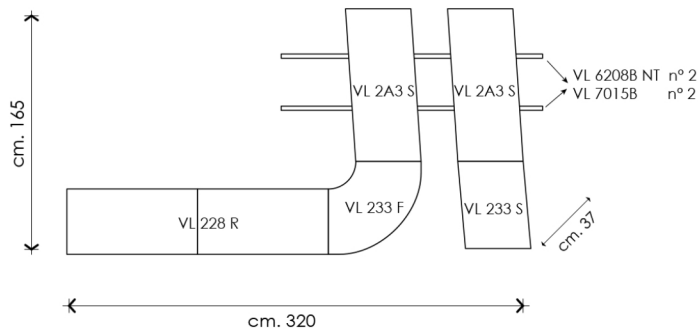

L. 385 P. 32/37 H. 172,5

COME FOTO CATALOGO

AS CATALOGUE PICTURE

VELVET 152

cassa_gessato canapa_cemento bianco
frontali_gessato canapa_cemento bianco
mensole_pietra grigio scuro
structure_chalk hemp_white cement
doors_chalk hemp_white cement
shelves_dark grey stone
L. 320 P. 37 H. 165