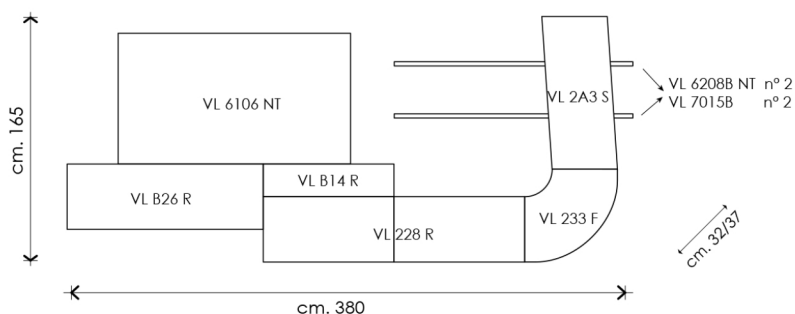

N.B. ESCLUSO LED
WITHOUT LED

COME FOTO CATALOGO

AS CATALOGUE PICTURE