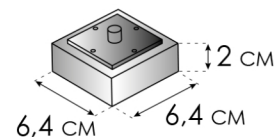

PIEDINO REGOLABILE

ADJUSTABLE FEET