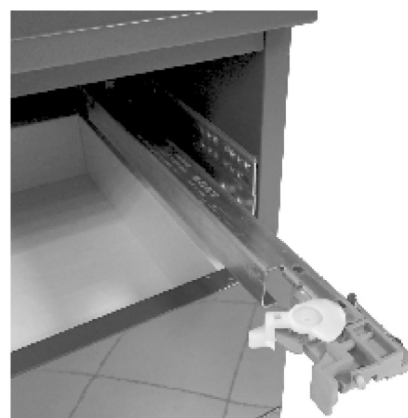

GUIDE CASSETTI/CESTELLI CON APERTURA PUSH PULL INTEGRATA

GUIDES DRAWERS AND BASKETS WITH OPENING INTEGRATED PUSH PULL