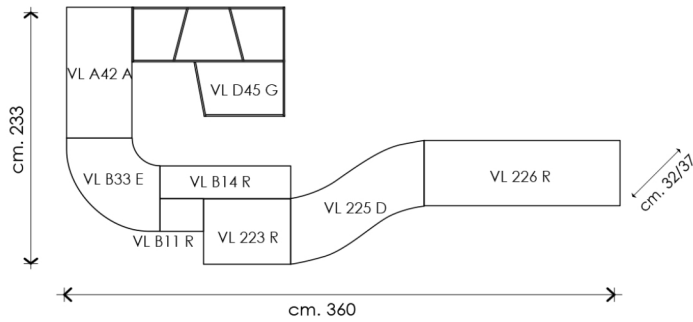

VELVET 151

cassa_cemento bianco
frontali_cemento bianco_noce italiano
elemento a giorno_pietra grigio scuro
structure_white cement
doors_white cement_italian walnut
open_cabinets_dark grey stone

L. 385 P. 32/37 H. 172,5

COME FOTO CATALOGO

AS CATALOGUE PICTURE

VELVET 152

cassa_gessato canapa_cemento bianco
frontali_gessato canapa_cemento bianco
mensole_pietra grigio scuro
structure_chalk hemp_white cement
doors_chalk hemp_white cement
shelves_dark grey stone
L. 320 P. 37 H. 165