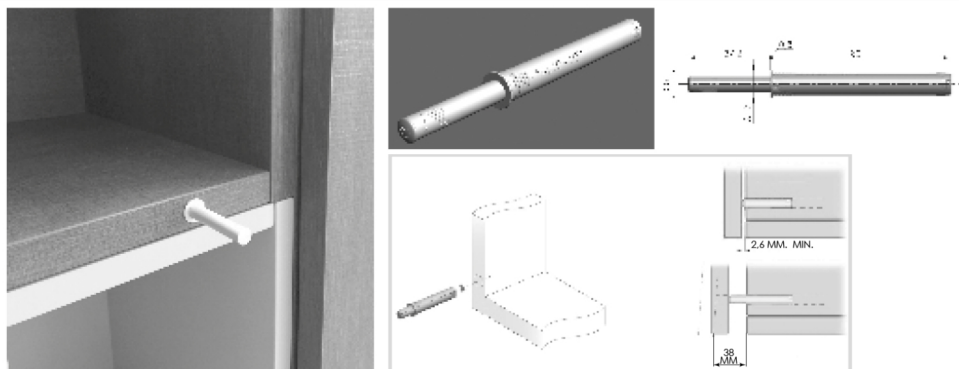

ELEMENTI VELVET
ELEMENTS

APERTURA STANDARD CON PUSH PULL

STANDARD OPENING WITH PUSH PULL

MANIGLIA INTEGRATA A RICHIESTA

INTEGRATED HANDLE ON DEMAND

**MAGGIORAZIONE
MANIGLIA INTEGRATA
A PAG. 106**

EXTRACOST INTEGRATED
HANDLE TO PAG. 106

PIEDINO REGOLABILE

ADJUSTABLE FEET

GANCIO DI FISSAGGIO ELEMENTI A GIORNO

BRACKET HOOK FOR HANGING OPEN ELEMENTS

GANCIO DI FISSAGGIO ELEMENTI CON ANTA

BRACKET HOOK FOR HANGING ELEMENTS WITH DOOR

VISTA INTERNA
INSIDE VIEW