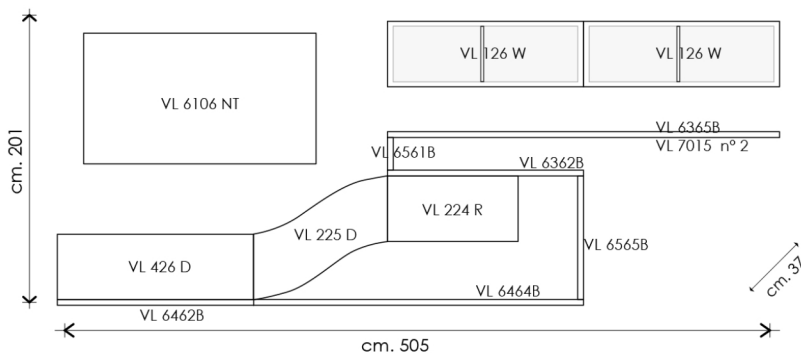

N.B. ESCLUSO LED E INT. A COLORE
WITHOUT LED & INTERIOR COLOUR

COME FOTO CATALOGO

AS CATALOGUE PICTURE

VELVET 154

cassa_cemento bianco
frontali_laccato opaco grigio_cemento bianco
mensole_noce manhattan
pannello TV_noce manhattan
structure_white cement
doors_cloud grey matt lacquer_white cement
shelves_manhattan walnut
TV panel_manhattan walnut

L. 380 P. 32/37 H. 165