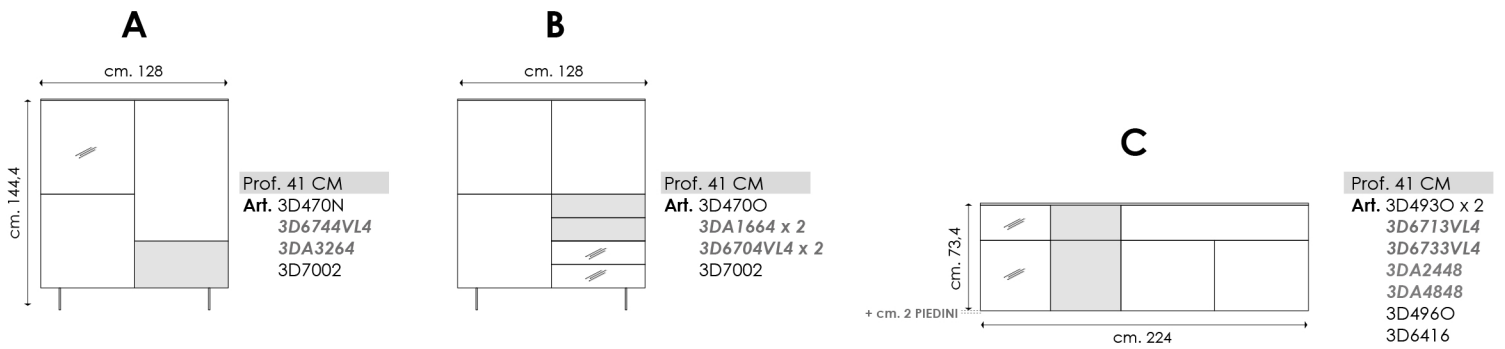

3D 203

FINITURE: Laccato opaco grigio seta/verde canne, Impiallacciato rovere, Vetro laccato grigio seta/verde canne
Piede Lama alluminio