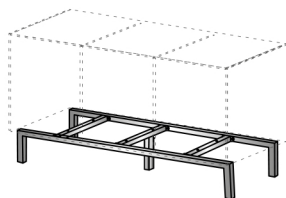

ADJUSTABLE FOOT h 2 cm
chrome, lacquered matt/ gloss

ZOCCOLO CON PIEDINO REGOLABILE h 4,3 cm
ecowood, laccato opaco/ lucido

SOCLE WITH ADJUSTABLE FOOT h 4,3 cm
ecowood, lacquered matt/ gloss

BASAMENTI COLOR ALLUMINIO o LACCATO OPACO/LUCIDO
SUPPORT BASED ALUMINIUM COLOUR OR MATT/GLOSSY LACQUERED

(Vedi a pag. 193 - See to page 193)

PIEDE "LAMA"
"LAMA" FEET

PIEDE "QUADRO"
"QUADRO" FEET

PIEDE "STILO"
"STILO" FEET

SISTEMA TOP — TOP SYSTEM (Vedi a pag. 186 - See to page 186)

TOP H. 1,4 CM.
ecowood, laccato opaco / lucido