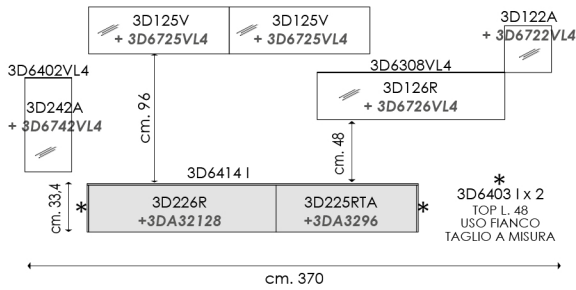

3D 201

FINITURE: Ecowood bianco seta, Rovere fumo, Laccato opaco arancio segnale, Grigio seta, Terra ombra

L. 320 - P. 50/41/32

COME FOTO CATALOGO
AS CATALOGUE PICTURE

3D 202

FINITURE: Impiallacciato rovere, Laccato opaco con frontali vetro lucido laccato giallo limone, blu colomba, grigio quarzo

L. 370 - P. 41/32

COME FOTO CATALOGO
AS CATALOGUE PICTURE

3D 203

FINITURE: Laccato opaco grigio seta/verde canne, Impiallacciato rovere, Vetro laccato grigio seta/verde canne
Piede Lama alluminio

A PROF. 41
COME FOTO CATALOGO
AS CATALOGUE PICTURE

B PROF. 41
COME FOTO CATALOGO
AS CATALOGUE PICTURE

C PROF. 41
COME FOTO CATALOGO
AS CATALOGUE PICTURE