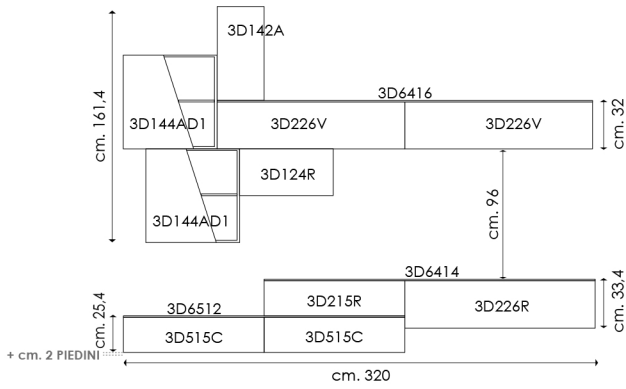

3D 201

FINITURE: Ecowood bianco seta, Rovere fumo, Laccato opaco arancio segnale, Grigio seta, Terra ombra

L. 320 - P. 50/41/32

COME FOTO CATALOGO
AS CATALOGUE PICTURE

3D 202

FINITURE: Impiallacciato rovere, Laccato opaco con frontali vetro lucido laccato giallo limone, blu colomba, grigio quarzo

L. 370 - P. 41/32