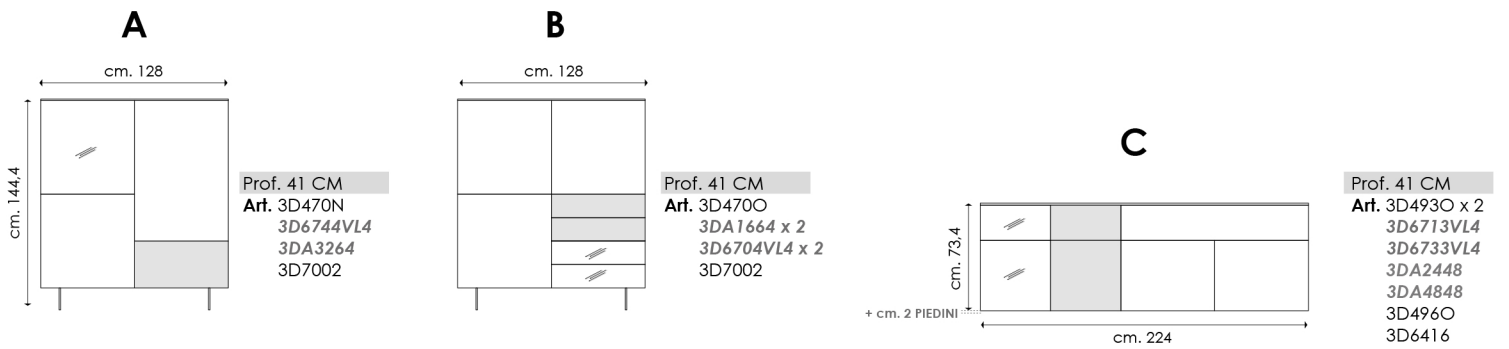

3D 203

FINITURE: Laccato opaco grigio seta/verde canne, Impiallacciato rovere, Vetro laccato grigio seta/verde canne
Piede Lama alluminio