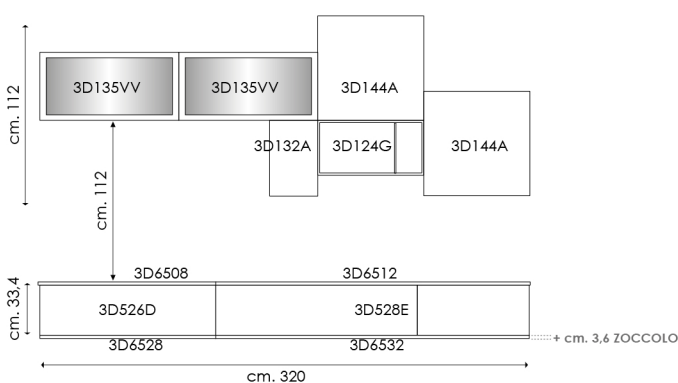

L. 400 - P. 50/41

COME FOTO CATALOGO

AS CATALOGUE PICTURE

3D 220

FINITURE: Ecowood rovere fumo. Laccato opaco giallo limone

L. 320 - P. 50/32

COME FOTO CATALOGO

AS CATALOGUE PICTURE