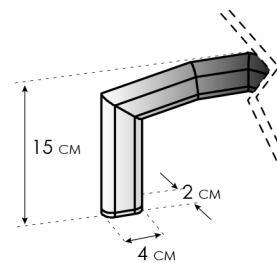

(Vedi a pag. 193 - See to page 193)

PIEDE "LAMA"
"LAMA" FEET

PIEDE "QUADRO"
"QUADRO" FEET

PIEDE "STILO"
"STILO" FEET

SISTEMA TOP — TOP SYSTEM (Vedi a pag. 186 - See to page 186)

TOP H. 1,4 CM.
ecowood, laccato opaco / lucido

TOP VETRO EXTRACHIARO H. 1 CM.
laccato opaco / lucido

EXTRACLEAR GLASS TOP H. 1 CM.
lacquered matt / gloss

QUESTO PROGRAMMA È UN SISTEMA MODULARE, CHE SI PUÒ SOVRAPORRE E ACCOSTARE.

LE LARGHEZZE DEI MODULI SONO CM 32, 48, 64, 96, 128, 144, 192.