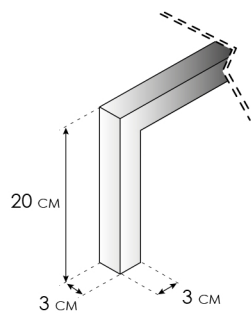

(Vedi a pag. 193 - See to page 193)

PIEDE "LAMA"
"LAMA" FEET

PIEDE "QUADRO"
"QUADRO" FEET

PIEDE "STILO"
"STILO" FEET

SISTEMA TOP — TOP SYSTEM (Vedi a pag. 186 - See to page 186)

TOP H. 1,4 CM.
ecowood, laccato opaco / lucido

TOP VETRO EXTRACHIARO H. 1 CM.
laccato opaco / lucido

EXTRACLEAR GLASS TOP H. 1 CM.
lacquered matt / gloss

QUESTO PROGRAMMA È UN SISTEMA MODULARE, CHE SI PUÒ SOVRAPORRE E ACCOSTARE.

LE LARGHEZZE DEI MODULI SONO CM 32, 48, 64, 96, 128, 144, 192.