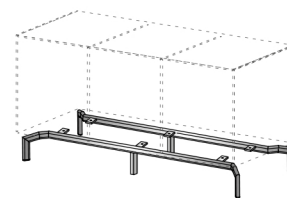

(Vedi a pag. 193 - See to page 193)

PIEDE "LAMA"
"LAMA" FEET

PIEDE "QUADRO"
"QUADRO" FEET

PIEDE "STILO"
"STILO" FEET

SISTEMA TOP — TOP SYSTEM (Vedi a pag. 186 - See to page 186)

TOP H. 1,4 CM.
ecowood, laccato opaco / lucido

TOP VETRO EXTRACHIARO H. 1 CM.
laccato opaco / lucido

EXTRACLEAR GLASS TOP H. 1 CM.
lacquered matt / gloss

QUESTO PROGRAMMA È UN SISTEMA MODULARE, CHE SI PUÒ SOVRAPORRE E ACCOSTARE.

LE LARGHEZZE DEI MODULI SONO CM 32, 48, 64, 96, 128, 144, 192.