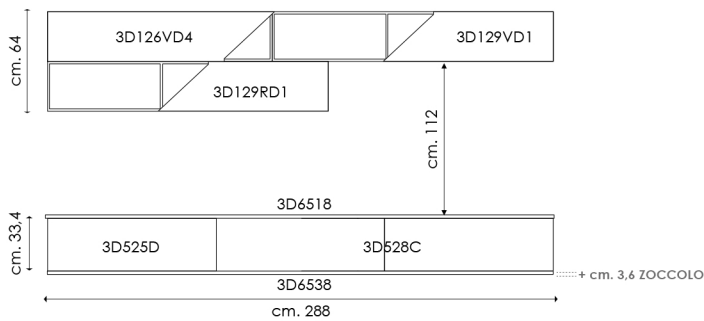

COME FOTO CATALOGO

AS CATALOGUE PICTURE