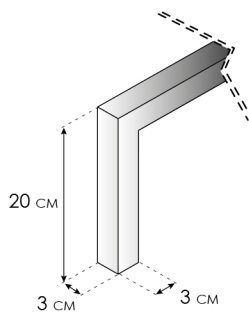

PIEDE "STILO"
"STILO" FEET