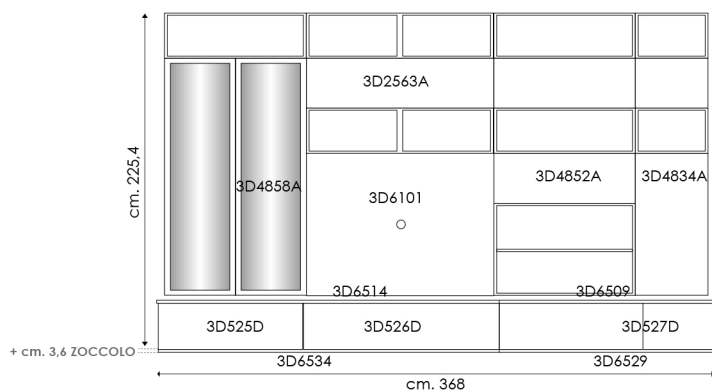

3D 222

FINITURE: Ecowood rovere cenere, bianco seta, rovere fumo

L. 368 - P. 50/41

COME FOTO CATALOGO

AS CATALOGUE PICTURE

3D 223

FINITURE: Ecowood rovere cenere, bianco seta

L. 288 - P. 50/32