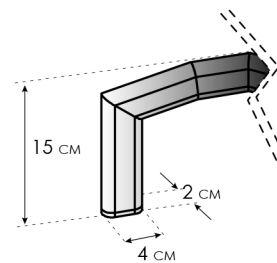

PIEDE "STILO"  
"STILO" FEET

**SISTEMA TOP — TOP SYSTEM** (Vedi a pag. 186 - See to page 186)

TOP H. 1,4 CM.  
ecowood, laccato opaco / lucido

TOP H. 1,4 CM.  
ecowood, lacquered matt / gloss

TOP VETRO EXTRACHIARO H. 0,4 CM.  
laccato opaco / lucido  
(disponibile anche su fianchi)