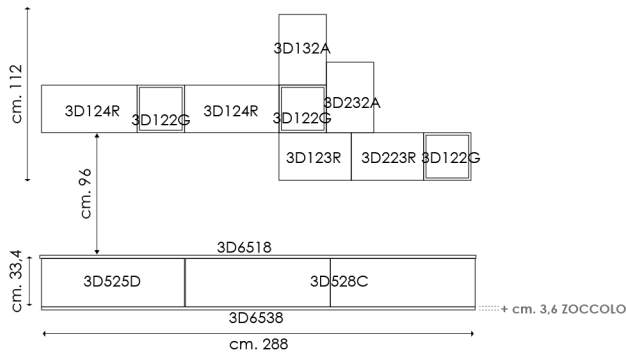

3D 221

FINITURE: Ecowood rovere cenere, bianco seta, rovere fumo

L. 288 - P. 50/41/32

COME FOTO CATALOGO

AS CATALOGUE PICTURE