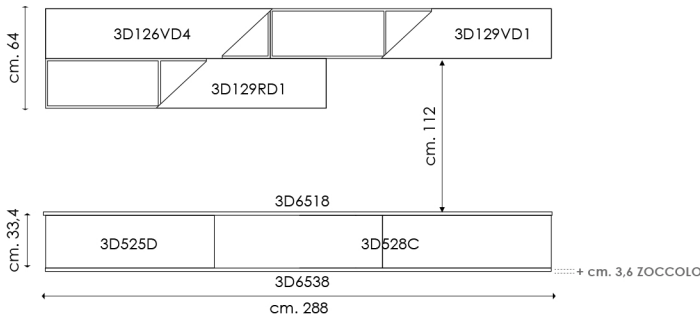

COME FOTO CATALOGO

AS CATALOGUE PICTURE