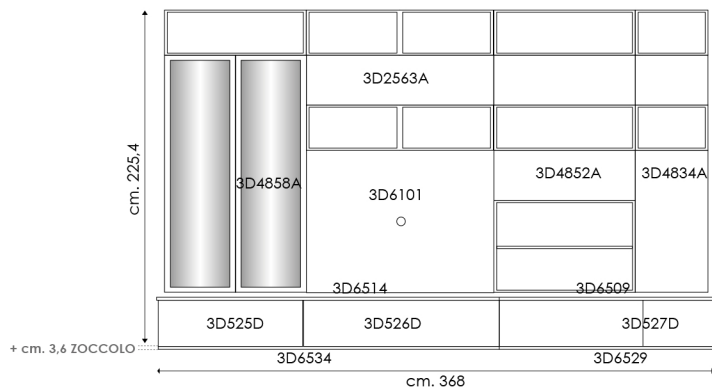

3D 222

FINITURE: Ecowood rovere cenere, bianco seta, rovere fumo

L. 368 - P. 50/41

COME FOTO CATALOGO

AS CATALOGUE PICTURE

3D 223

FINITURE: Ecowood rovere cenere, bianco seta

L. 288 - P. 50/32