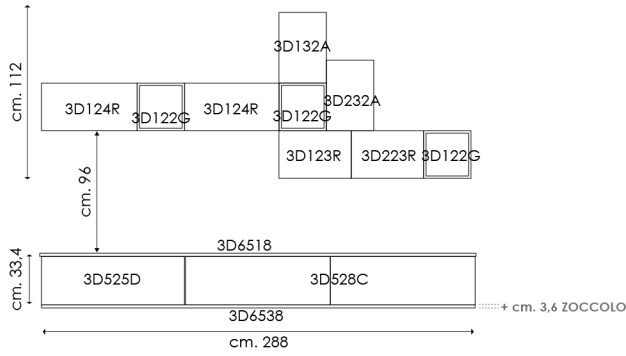

3D 221

FINITURE: Ecowood rovere cenere, bianco seta, rovere fumo

L. 288 - P. 50/41/32

COME FOTO CATALOGO

AS CATALOGUE PICTURE