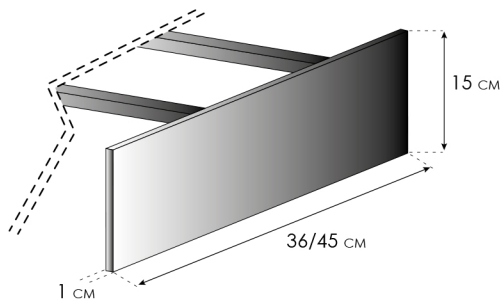

BASAMENTI COLOR ALLUMINIO o LACCATO OPACO/LUCIDO
SUPPORT BASED ALUMINIUM COLOUR OR MATT/GLOSSY LACQUERED

(Vedi a pag. 193 - See to page 193)

PIEDE "LAMA"
"LAMA" FEET

PIEDE "QUADRO"
"QUADRO" FEET