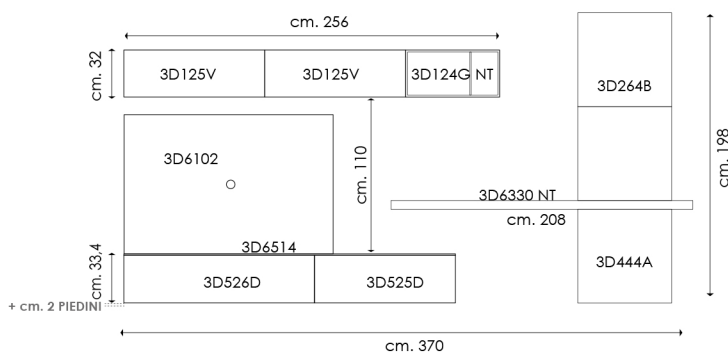

3D 205

FINITURE: Ecowood bianco seta, Rovere fumo, Quercia

L. 370 - P. 50/41/32

COME FOTO CATALOGO

AS CATALOGUE PICTURE

3D 206

FINITURE: Ecowood rovere cenere, Rovere fumo, Bianco seta, Corten, Laccato opaco grigio seta

L. 360 - P. 50/41/32