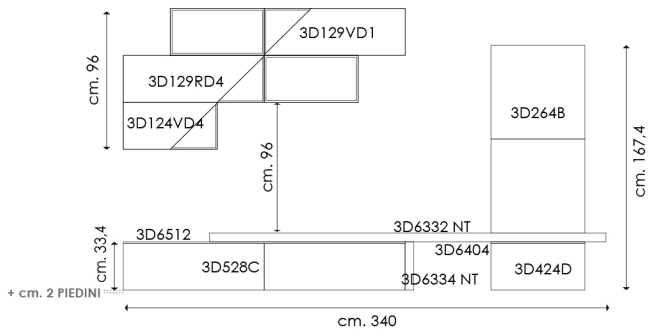

3D 204

FINITURE: Laccato opaco grigio seta, Laccato opaco grigio quarzo, Quercia, Ecowood rovere cenere

L. 340 - P. 50/41/32

COME FOTO CATALOGO

AS CATALOGUE PICTURE