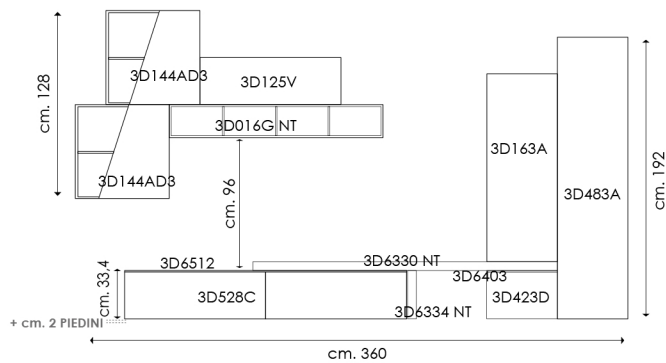

L. 370 - P. 50/41/32

COME FOTO CATALOGO

AS CATALOGUE PICTURE

**3D 206**

FINITURE: Ecowood rovere cenere, Rovere fumo, Bianco seta, Corten, Laccato opaco grigio seta

L. 360 - P. 50/41/32

COME FOTO CATALOGO

AS CATALOGUE PICTURE