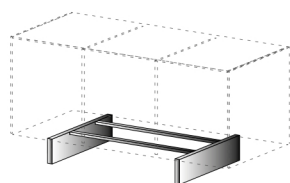

BASAMENTI COLOR ALLUMINIO o LACCATO OPACO/LUCIDO
SUPPORT BASED ALUMINIUM COLOUR OR MATT/GLOSSY LACQUERED

(Vedi a pag. 193 - See to page 193)

PIEDE "LAMA"
"LAMA" FEET

PIEDE "QUADRO"
"QUADRO" FEET