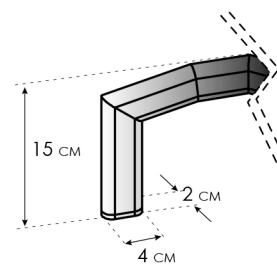

PIEDE "STILO"  
"STILO" FEET

**SISTEMA TOP — TOP SYSTEM** (Vedi a pag. 186 - See to page 186)

TOP H. 1,4 CM.  
ecowood, laccato opaco / lucido

TOP H. 1,4 CM.  
ecowood, lacquered matt / gloss

TOP VETRO EXTRACHIARO H. 0,4 CM.  
laccato opaco / lucido  
(disponibile anche su fianchi)