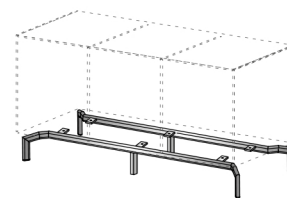

PIEDE "STILO"  
"STILO" FEET

**SISTEMA TOP — TOP SYSTEM** (Vedi a pag. 186 - See to page 186)

TOP H. 1,4 CM.  
ecowood, laccato opaco / lucido

TOP H. 1,4 CM.  
ecowood, lacquered matt / gloss

TOP VETRO EXTRACHIARO H. 0,4 CM.  
laccato opaco / lucido  
(disponibile anche su fianchi)