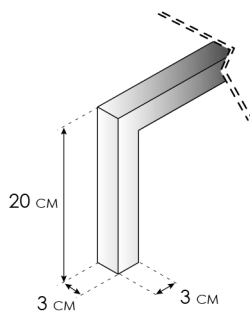

PIEDE "STILO"
"STILO" FEET