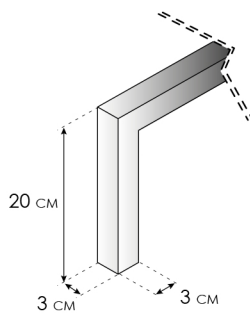

(Vedi a pag. 193 - See to page 193)

PIEDE "LAMA"
"LAMA" FEET

PIEDE "QUADRO"
"QUADRO" FEET

PIEDE "STILO"
"STILO" FEET

SISTEMA TOP — TOP SYSTEM (Vedi a pag. 186 - See to page 186)

TOP H. 1,4 CM.
ecowood, laccato opaco / lucido

TOP VETRO EXTRACHIARO H. 1 CM.
laccato opaco / lucido

EXTRACLEAR GLASS TOP H. 1 CM.
lacquered matt / gloss

QUESTO PROGRAMMA È UN SISTEMA MODULARE, CHE SI PUÒ SOVRAPORRE E ACCOSTARE.

LE LARGHEZZE DEI MODULI SONO CM 32, 48, 64, 96, 128, 144, 192.