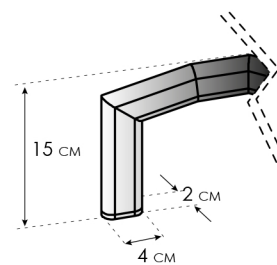

(Vedi a pag. 193 - See to page 193)

PIEDE "LAMA"
"LAMA" FEET

PIEDE "QUADRO"
"QUADRO" FEET

PIEDE "STILO"
"STILO" FEET

SISTEMA TOP — TOP SYSTEM (Vedi a pag. 186 - See to page 186)

TOP H. 1,4 CM.
ecowood, laccato opaco / lucido

TOP VETRO EXTRACHIARO H. 1 CM.
laccato opaco / lucido

EXTRACLEAR GLASS TOP H. 1 CM.
lacquered matt / gloss

QUESTO PROGRAMMA È UN SISTEMA MODULARE, CHE SI PUÒ SOVRAPORRE E ACCOSTARE.

LE LARGHEZZE DEI MODULI SONO CM 32, 48, 64, 96, 128, 144, 192.