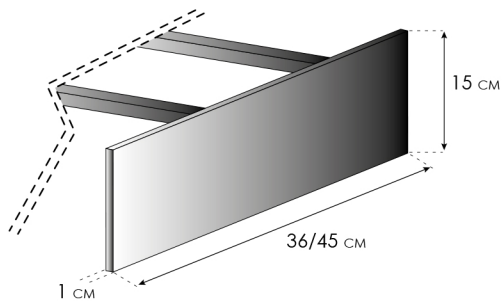

(Vedi a pag. 193 - See to page 193)

PIEDE "LAMA"
"LAMA" FEET

PIEDE "QUADRO"
"QUADRO" FEET

PIEDE "STILO"
"STILO" FEET

SISTEMA TOP — TOP SYSTEM (Vedi a pag. 186 - See to page 186)

TOP H. 1,4 CM.
ecowood, laccato opaco / lucido

TOP VETRO EXTRACHIARO H. 1 CM.
laccato opaco / lucido

EXTRACLEAR GLASS TOP H. 1 CM.
lacquered matt / gloss

QUESTO PROGRAMMA È UN SISTEMA MODULARE, CHE SI PUÒ SOVRAPORRE E ACCOSTARE.

LE LARGHEZZE DEI MODULI SONO CM 32, 48, 64, 96, 128, 144, 192.