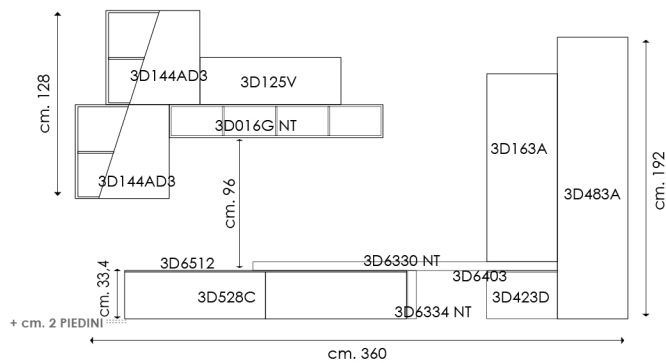

L. 370 - P. 50/41/32

COME FOTO CATALOGO

AS CATALOGUE PICTURE

3D 206

FINITURE: Ecowood rovere cenere, Rovere fumo, Bianco seta, Corten, Laccato opaco grigio seta

L. 360 - P. 50/41/32

COME FOTO CATALOGO

AS CATALOGUE PICTURE