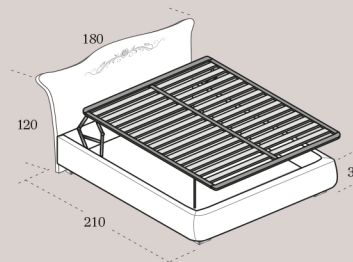

GIROLETTO - A

CONTENITORE BOX - C
COMPRESIVO DI RETE A DOGHE
PER MATERASSO DA 160 x 190/195

CONTENITORE DUPLEX - D
CON MECCANISMO A DOPPIO MOVIMENTO
COMPRESIVO DI RETE A DOGHE PER
MATERASSO DA 160 x 190/195