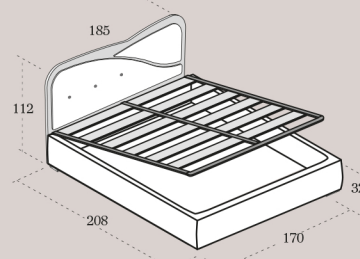

GIROLETTO ECOWOOD

CONTENITORE BOX - C GIROLETTO IMBOTTITO
COMPRESIVO DI RETE A DOGHE
PER MATERASSO DA 160 x 190/195

TESTATA ECOWOOD E RIVESTIMENTO IN ECOPELLE LUX O TESSUTO STAR VARI COLORI

FRASSINO GESSATO
BIANCO / CANAPA