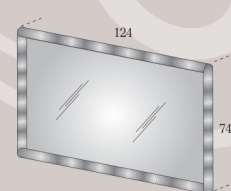

Specchio BRONZO
cod. ACC 356 B