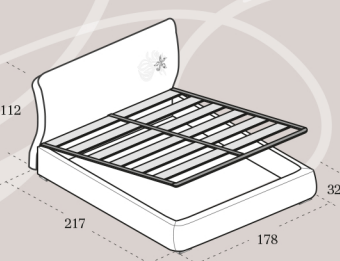

GIROLETTO - A

CONTENITORE BOX - C
COMPRESIVO DI RETE A DOGHE
PER MATERASSO DA 160 x 190/195

CONTENITORE DUPLEX - D
CON MECCANISMO A DOPPIO MOVIMENTO
COMPRESIVO DI RETE A DOGHE PER
MATERASSO DA 160 x 190/195