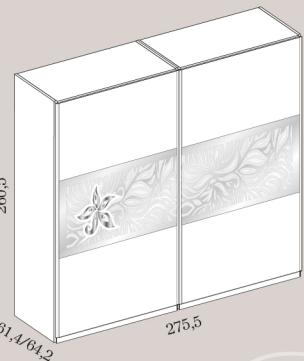

ANTA SCORREVOLE 136,8

MOD. **VANILLA "V3"** - 2 ANTE
ANTE LINEARI CON
SPECCHIO BRONZO CON DECORO VANILLA

ECOWOOD:
FRASSINO GESSATO BIANCO, FRASSINO GESSATO CANAPA

cod. V30 F

FRASSINO GESSATO LACCATO OPACO
FIANCHI LACCATI - PROFILI LACCATI

cod. V30 FLO

ANTA SCORREVOLE 136,8

MOD. **MIRROR TV** - 2 ANTE
ANTE ECOWOOD-LACCATO OPACO
TV DI SERIE SU ANTA ESTERNA DX
A RICHIESTA SU ANTA ESTERNA A SX