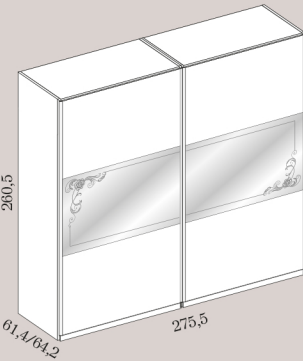

MOD. **MELODY "M3"** - 2 ANTE
ANTE LINEARI CON
SPECCHIO BRONZO CON DECORO MELODY