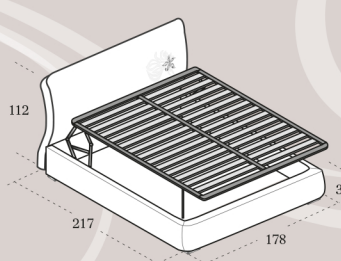

GIROLETTO - A

CONTENITORE BOX - C
COMPRESIVO DI RETE A DOGHE
PER MATERASSO DA 160 x 190/195

CONTENITORE DUPLEX - D
CON MECCANISMO A DOPPIO MOVIMENTO
COMPRESIVO DI RETE A DOGHE PER
MATERASSO DA 160 x 190/195