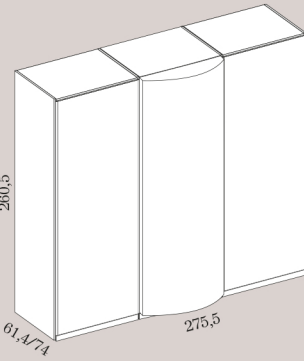

MOD. **MELODY "M5"** - 3 ANTE
ANTE LATERALI E ANTA CENTRALE CURVA

ECOWOOD: FRASSINO GESSATO BIANCO, FRASSINO GESSATO CANAPA

cod. M20 F

cod. M30 F

FRASSINO GESSATO LACCATO OPACO - FIANCHI LACCATI - PROFILI LACCATI

cod. M20 FLO

cod. M30 FLO

ECOWOOD: FRASSINO GESSATO BIANCO, FRASSINO GESSATO CANAPA

cod. M40 F

cod. M50 F

FRASSINO GESSATO LACCATO OPACO SENZA DECORO - FIANCHI LACCATI - PROFILI LACCATI

cod. M40 FLO

cod. M50 FLO