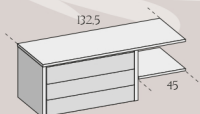

CASSETTIERA INTERNA DA 132,5
3 cassetti con chiusura soft