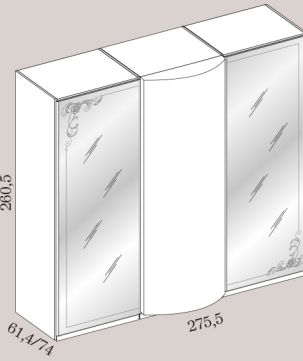

ANTA SCORREVOLE 91,8

MOD. **MELODY "M4"** - 3 ANTE
ANTE LATERALI SPECCHIO BRONZO CON
DECORO MELODY; ANTA CENTRALE CURVA