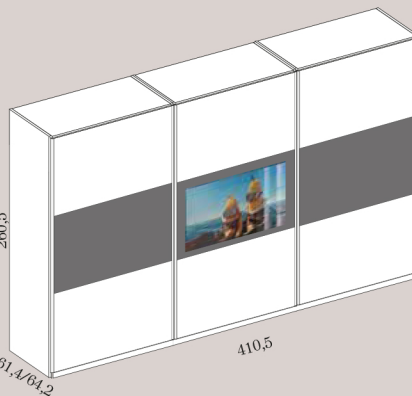

ECOWOOD: FRASSINO GESSATO BIANCO, FRASSINO GESSATO CANAPA

cod. MIRRORTV E 20

cod. MIRRORTV E 30

FRASSINO GESSATO LACCATO OPACO - FIANCHI LACCATI - PROFILI LACCATI

cod. MIRRORTV FLO 20

cod. MIRRORTV FLO 30

MOD. **MIRROR TV** - 3 ANTE
ANTE ECOWOOD-LACCATO OPACO
TV SOLO SU ANTA CENTRALE ESTERNA