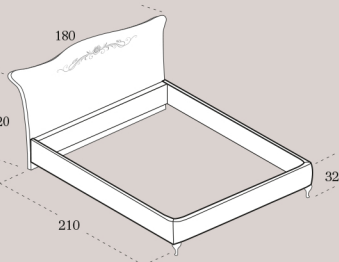

GIROLETTO - A

CONTENITORE BOX - C
COMPRESIVO DI RETE A DOGHE
PER MATERASSO DA 160 x 190/195

CONTENITORE DUPLEX - D
CON MECCANISMO A DOPPIO MOVIMENTO
COMPRESIVO DI RETE A DOGHE PER
MATERASSO DA 160 x 190/195