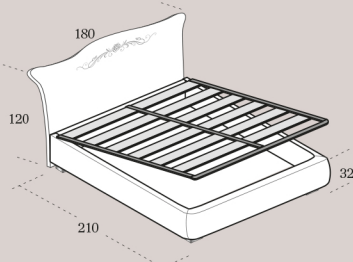

GIROLETTO - A

CONTENITORE BOX - C
COMPRESIVO DI RETE A DOGHE
PER MATERASSO DA 160 x 190/195

CONTENITORE DUPLEX - D
CON MECCANISMO A DOPPIO MOVIMENTO
COMPRESIVO DI RETE A DOGHE PER
MATERASSO DA 160 x 190/195