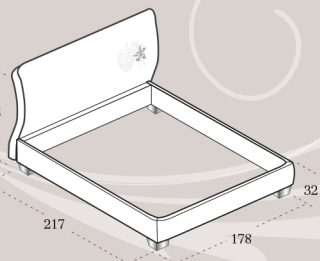

GIROLETTO - A

CONTENITORE BOX - C
COMPRESIVO DI RETE A DOGHE
PER MATERASSO DA 160 x 190/195

CONTENITORE DUPLEX - D
CON MECCANISMO A DOPPIO MOVIMENTO
COMPRESIVO DI RETE A DOGHE PER
MATERASSO DA 160 x 190/195