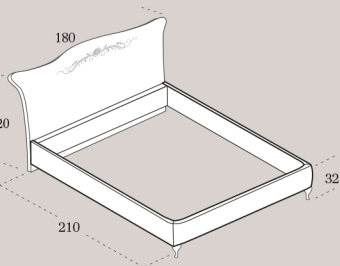

TESTATA CON DECORO STAMPATO — RIVESTIMENTO IN ECOPELLE COLORI BIANCO E CANAPA

cod. ML 530 E

cod. ML 531 E

cod. ML 532 E

MOD. **VANILLA** (rete 160x190)

CARATTERISTICHE TECNICHE: AGGLOMERATO DI LEGNO CON RIVESTIMENTO IN LAMINATO INTERAMENTE IMBOTTITO E RIVESTITO IN ECOPELLE LUX COLORE BIANCO O CANAPA TESTATA CON DECORO CUCITO. COMPLETAMENTE SFODERABILE

GIROLETTO - A

CONTENTITORE BOX - C
COMPENSIVO DI RETE A DOGHE
PER MATERASSO DA 160 x 190/195

CONTENTITORE DUPLEX - D
CON MECCANISMO A DOPPIO MOVIMENTO
COMPENSIVO DI RETE A DOGHE PER
MATERASSO DA 160 x 190/195