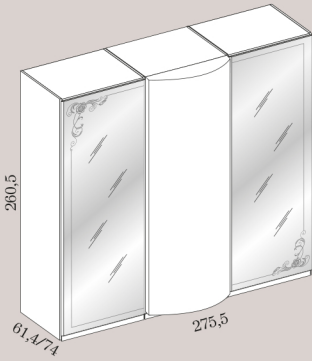

CASSA INTERAMENTE INTAMBURATO CON FIANCHI E RIPIANI SPESS. 4 CM. - ANTE AMMORTIZZATE IN APERTURA E CHIUSURA
TOLLERANZA PER IL MONTAGGIO: LATERALE + 4 cm. - ALTEZZA + 3 cm.

ANTA SCORREVOLE 136,8

ANTA SCORREVOLE 91,8

MOD. **MELODY "M2"** - 2 ANTE
ANTE SAGOMATE CON
SPECCHIO SAGOMATO BRONZO CON DECORO MELODY

MOD. **MELODY "M3"** - 2 ANTE
ANTE LINEARI CON
SPECCHIO BRONZO CON DECORO MELODY

MOD. **MELODY "M4"** - 3 ANTE
ANTE LATERALI SPECCHIO BRONZO CON
DECORO MELODY; ANTA CENTRALE CURVA

MOD. **MELODY "M5"** - 3 ANTE
ANTE LATERALI E ANTA CENTRALE CURVA

ECOWOOD: FRASSINO GESSATO BIANCO, FRASSINO GESSATO CANAPA

ECOWOOD: FRASSINO GESSATO BIANCO, FRASSINO GESSATO CANAPA

cod. M20 F

cod. M30 F

cod. M40 F

cod. M50 F

FRASSINO GESSATO LACCATO OPACO - FIANCHI LACCATI - PROFILI LACCATI

FRASSINO GESSATO LACCATO OPACO SENZA DECORO - FIANCHI LACCATI - PROFILI LACCATI

cod. M20 FLO

cod. M30 FLO

cod. M40 FLO

cod. M50 FLO

ANTA SCORREVOLE 136,8

ANTA SCORREVOLE 136,8

INCLUSO DI SMART TV 43" INTEGRATO NELL'ANTA

MOD. **VANILLA "V3"** - 2 ANTE
ANTE LINEARI CON
SPECCHIO BRONZO CON DECORO VANILLA

MOD. **MIRROR TV** - 2 ANTE
ANTE ECOWOOD-LACCATO OPACO
TV DI SERIE SU ANTA ESTERNA DX
A RICHIESTA SU ANTA ESTERNA A SX

MOD. **MIRROR TV** - 3 ANTE
ANTE ECOWOOD-LACCATO OPACO
TV SOLO SU ANTA CENTRALE ESTERNA

SPECIFICHE DEL PRODOTTO:
SAMSUNG SMART-TV WI-FI LED 43 POLLICI INTEGRATO - FULL HD 1920X1080, 400HZ
PIATTAFORMA SMART TIZEN - RIPRODUZIONE SHAKER SYSTEM - SINTONIZZATORE DVB-T2/C
LA SOLUZIONE PREVEDE DIVERSI INGRESSI AUDIO/VIDEO (HDMI 1.3, USB)
PROVVISTO DI PANNELLO RETROISPEZIONABILE PER FACILITARE MANUTENZIONI TECNICHE
PRODOTTO ASSEMBLATO IN ITALIA, SOGGETTO A GARANZIA EUROPEA E A RETE ASSISTENZA

SALVO RESTANDO LE CARATTERISTICHE INDICATE, LA MARCA E IL MODELLO DEL PRODOTTO PUO' VARIARE A SECONDA DELLA DISPONIBILITA'