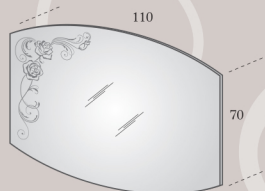

MOD. **ARMONY**

MOD. **MELODY CON DECORO**

MOD. **VANILLA**

ORIZZONTALE/VERTICALE

ORIZZONTALE/VERTICALE

SPECCHIERA RETTANGOLARE CORNICE ARGENTO H. 8 CM. ORIZZONTALE/VERTICALE

Specchio BRONZO

cod. ACC 452