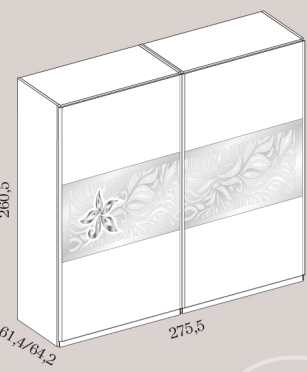

ECOWOOD: FRASSINO GESSATO BIANCO, FRASSINO GESSATO CANAPA

ECOWOOD: FRASSINO GESSATO BIANCO, FRASSINO GESSATO CANAPA

cod. V30 F

cod. MIRRORTV E 20

cod. MIRRORTV E 30

FRASSINO GESSATO LACCATO OPACO FIANCHI LACCATI - PROFILI LACCATI

FRASSINO GESSATO LACCATO OPACO - FIANCHI LACCATI - PROFILI LACCATI

cod. V30 FLO

cod. MIRRORTV FLO 20

cod. MIRRORTV FLO 30

CASSETTIERA INTERNA DA 132,5
3 cassetti con chiusura soft

CASSETTIERA INTERNA DA 87,5
3 cassetti con chiusura soft

DIVISORIO CON RIPIANI
spess. 25 mm.

cod. ACC 320

cod. ACC 321

cod. ACC 553