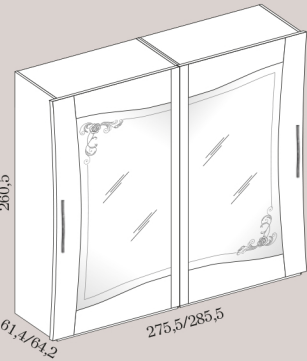

CASSA INTERAMENTE INTAMBURATO CON FIANCHI E RIPIANI SPESS. 4 CM. - ANTE AMMORTIZZATE IN APERTURA E CHIUSURA
TOLLERANZA PER IL MONTAGGIO: LATERALE + 4 cm. - ALTEZZA + 3 cm.

ANTA SCORREVOLE 136,8

ANTA SCORREVOLE 91,8

MOD. **MELODY "M2"** - 2 ANTE
ANTE SAGOMATE CON
SPECCHIO SAGOMATO BRONZO CON DECORO MELODY

MOD. **MELODY "M3"** - 2 ANTE
ANTE LINEARI CON
SPECCHIO BRONZO CON DECORO MELODY

MOD. **MELODY "M4"** - 3 ANTE
ANTE LATERALI SPECCHIO BRONZO CON
DECORO MELODY; ANTA CENTRALE CURVA

MOD. **MELODY "M5"** - 3 ANTE
ANTE LATERALI E ANTA CENTRALE CURVA

ECOWOOD: FRASSINO GESSATO BIANCO, FRASSINO GESSATO CANAPA

ECOWOOD: FRASSINO GESSATO BIANCO, FRASSINO GESSATO CANAPA

cod. M20 F

cod. M30 F

cod. M40 F

cod. M50 F

FRASSINO GESSATO LACCATO OPACO - FIANCHI LACCATI - PROFILI LACCATI

FRASSINO GESSATO LACCATO OPACO SENZA DECORO - FIANCHI LACCATI - PROFILI LACCATI

cod. M20 FLO

cod. M30 FLO

cod. M40 FLO

cod. M50 FLO

ANTA SCORREVOLE 136,8

ANTA SCORREVOLE 136,8

INCLUSO DI SMART TV 43" INTEGRATO NELL'ANTA

MOD. **VANILLA "V3"** - 2 ANTE
ANTE LINEARI CON
SPECCHIO BRONZO CON DECORO VANILLA

MOD. **MIRROR TV** - 2 ANTE
ANTE ECOWOOD-LACCATO OPACO
TV DI SERIE SU ANTA ESTERNA DX
A RICHIESTA SU ANTA ESTERNA A SX

MOD. **MIRROR TV** - 3 ANTE
ANTE ECOWOOD-LACCATO OPACO
TV SOLO SU ANTA CENTRALE ESTERNA

SPECIFICHE DEL PRODOTTO:
SAMSUNG SMART-TV WI-FI LED 43 POLLICI INTEGRATO - FULL HD 1920X1080, 400HZ
PIATTAFORMA SMART TIZEN - RIPRODUZIONE SHAKER SYSTEM - SINTONIZZATORE DVB-T2/C
LA SOLUZIONE PREVEDE DIVERSI INGRESSI AUDIO/VIDEO (HDMI 1.3, USB)
PROVVISTO DI PANNELLO RETROISPEZIONABILE PER FACILITARE MANUTENZIONI TECNICHE
PRODOTTO ASSEMBLATO IN ITALIA, SOGGETTO A GARANZIA EUROPEA E A RETE ASSISTENZA

SALVO RESTANDO LE CARATTERISTICHE INDICATE, LA MARCA E IL MODELLO DEL PRODOTTO PUO' VARIARE A SECONDA DELLA DISPONIBILITA'