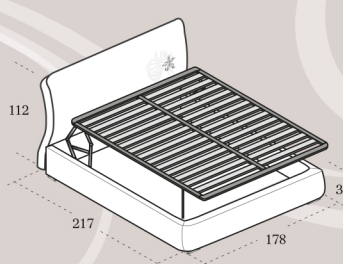

TESTATA CON DECORO CUCITO — RIVESTIMENTO IN ECOPELLE COLORI BIANCO E CANAPA

cod. VNV 490 E

cod. VNV 491 E

cod. VNV 492 E