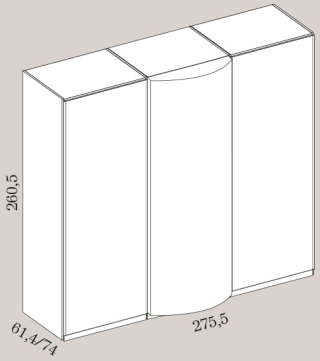

CASSA INTERAMENTE INTAMBURATO CON FIANCHI E RIPIANI SPESS. 4 CM. - ANTE AMMORTIZZATE IN APERTURA E CHIUSURA
TOLLERANZA PER IL MONTAGGIO: LATERALE + 4 cm. - ALTEZZA + 3 cm.

ANTA SCORREVOLE 136,8

ANTA SCORREVOLE 91,8

MOD. **MELODY "M2"** - 2 ANTE
ANTE SAGOMATE CON
SPECCHIO SAGOMATO BRONZO CON DECORO MELODY

MOD. **MELODY "M3"** - 2 ANTE
ANTE LINEARI CON
SPECCHIO BRONZO CON DECORO MELODY

MOD. **MELODY "M4"** - 3 ANTE
ANTE LATERALI SPECCHIO BRONZO CON
DECORO MELODY; ANTA CENTRALE CURVA

MOD. **MELODY "M5"** - 3 ANTE
ANTE LATERALI E ANTA CENTRALE CURVA

ECOWOOD: FRASSINO GESSATO BIANCO, FRASSINO GESSATO CANAPA

ECOWOOD: FRASSINO GESSATO BIANCO, FRASSINO GESSATO CANAPA

cod. M20 F

cod. M30 F

cod. M40 F

cod. M50 F

FRASSINO GESSATO LACCATO OPACO - FIANCHI LACCATI - PROFILI LACCATI

FRASSINO GESSATO LACCATO OPACO SENZA DECORO - FIANCHI LACCATI - PROFILI LACCATI

cod. M20 FLO

cod. M30 FLO

cod. M40 FLO

cod. M50 FLO

ANTA SCORREVOLE 136,8

ANTA SCORREVOLE 136,8

INCLUSO DI SMART TV 43" INTEGRATO NELL'ANTA

MOD. **VANILLA "V3"** - 2 ANTE
ANTE LINEARI CON
SPECCHIO BRONZO CON DECORO VANILLA

MOD. **MIRROR TV** - 2 ANTE
ANTE ECOWOOD-LACCATO OPACO
TV DI SERIE SU ANTA ESTERNA DX
A RICHIESTA SU ANTA ESTERNA A SX

MOD. **MIRROR TV** - 3 ANTE
ANTE ECOWOOD-LACCATO OPACO
TV SOLO SU ANTA CENTRALE ESTERNA

SPECIFICHE DEL PRODOTTO:
SAMSUNG SMART-TV WI-FI LED 43 POLLICI INTEGRATO - FULL HD 1920X1080, 400HZ
PIATTAFORMA SMART TIZEN - RIPRODUZIONE SHAKER SYSTEM - SINTONIZZATORE DVB-T2/C
LA SOLUZIONE PREVEDE DIVERSI INGRESSI AUDIO/VIDEO (HDMI 1.3, USB)
PROVVISTO DI PANNELLO RETROISPEZIONABILE PER FACILITARE MANUTENZIONI TECNICHE
PRODOTTO ASSEMBLATO IN ITALIA, SOGGETTO A GARANZIA EUROPEA E A RETE ASSISTENZA

SALVO RESTANDO LE CARATTERISTICHE INDICATE, LA MARCA E IL MODELLO DEL PRODOTTO PUO' VARIARE A SECONDA DELLA DISPONIBILITA'