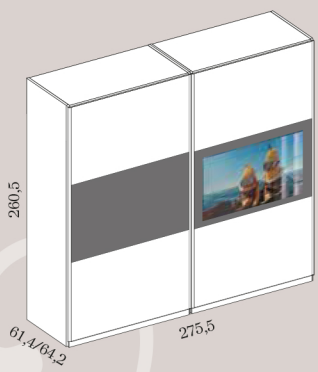

ECOWOOD: FRASSINO GESSATO BIANCO, FRASSINO GESSATO CANAPA

ECOWOOD: FRASSINO GESSATO BIANCO, FRASSINO GESSATO CANAPA

cod. V30 F

cod. MIRRORTV E 20

cod. MIRRORTV E 30

FRASSINO GESSATO LACCATO OPACO FIANCHI LACCATI - PROFILI LACCATI

FRASSINO GESSATO LACCATO OPACO - FIANCHI LACCATI - PROFILI LACCATI

cod. V30 FLO

cod. MIRRORTV FLO 20

cod. MIRRORTV FLO 30

CASSETTIERA INTERNA DA 132,5
3 cassetti con chiusura soft

CASSETTIERA INTERNA DA 87,5
3 cassetti con chiusura soft

DIVISORIO CON RIPIANI
spess. 25 mm.

cod. ACC 320

cod. ACC 321

cod. ACC 553