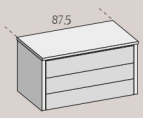

cod. MIRRORTV FLO 30

CASSETTIERA INTERNA DA 132,5
3 cassetti con chiusura soft

CASSETTIERA INTERNA DA 87,5
3 cassetti con chiusura soft

DIVISORIO CON RIPIANI
spess. 25 mm.

cod. ACC 320

cod. ACC 321

cod. ACC 553