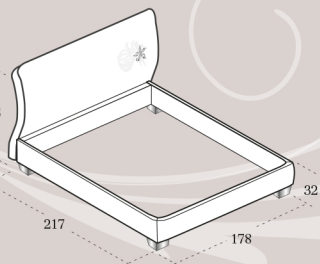

cod. ML 531 E

cod. ML 532 E

MOD. **VANILLA** (rete 160x190)

CARATTERISTICHE TECNICHE: AGGLOMERATO DI LEGNO CON RIVESTIMENTO IN LAMINATO INTERAMENTE IMBOTTITO E RIVESTITO IN ECOPELLE LUX COLORE BIANCO O CANAPA TESTATA CON DECORO CUCITO. COMPLETAMENTE SFODERABILE

GIROLETTO - A

CONTENTITORE BOX - C
COMPENSIVO DI RETE A DOGHE
PER MATERASSO DA 160 x 190/195

CONTENTITORE DUPLEX - D
CON MECCANISMO A DOPPIO MOVIMENTO
COMPENSIVO DI RETE A DOGHE PER
MATERASSO DA 160 x 190/195