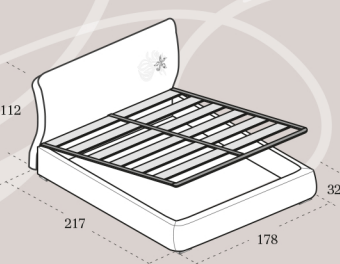

TESTATA CON DECORO CUCITO — RIVESTIMENTO IN ECOPELLE COLORI BIANCO E CANAPA

cod. VNV 490 E

cod. VNV 491 E

cod. VNV 492 E