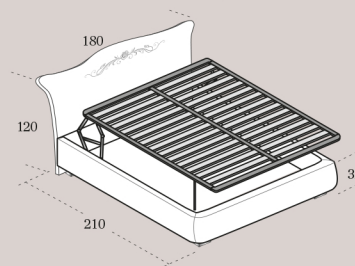

TESTATA CON DECORO STAMPATO — RIVESTIMENTO IN ECOPELLE COLORI BIANCO E CANAPA

cod. ML 530 E

cod. ML 531 E

cod. ML 532 E

MOD. **VANILLA** (rete 160x190)

CARATTERISTICHE TECNICHE: AGGLOMERATO DI LEGNO CON RIVESTIMENTO IN LAMINATO INTERAMENTE IMBOTTITO E RIVESTITO IN ECOPELLE LUX COLORE BIANCO O CANAPA TESTATA CON DECORO CUCITO. COMPLETAMENTE SFODERABILE

GIROLETTO - A

CONTENTITORE BOX - C
COMPENSIVO DI RETE A DOGHE
PER MATERASSO DA 160 x 190/195

CONTENTITORE DUPLEX - D
CON MECCANISMO A DOPPIO MOVIMENTO
COMPENSIVO DI RETE A DOGHE PER
MATERASSO DA 160 x 190/195