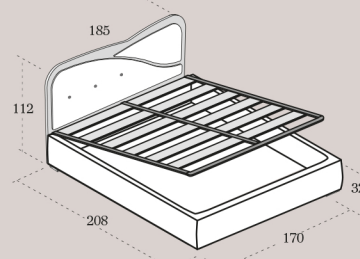

CONTENTITORE BOX - C GIROLETTO IMBOTTITO
COMPENSIVO DI RETE A DOGHE
PER MATERASSO DA 160 x 190/195

TESTATA ECOWOOD E RIVESTIMENTO IN ECOPELLE LUX O TESSUTO STAR VARI COLORI

FRASSINO GESSATO
BIANCO / CANAPA

cod. AR 520 F

cod. AR 521 F

FRASSINO GESSATO
LACCATO OPACO

cod. AR 520 FLO

cod. AR 521 FLO

MOD. **MELODY** (rete 160x190)

CARATTERISTICHE TECNICHE: AGGLOMERATO DI LEGNO RIVESTITO INTERAMENTE IN ECOPELLE LUX COLORE BIANCO O CANAPA TESTATA CON DECORO STAMPATO

GIROLETTO - A

CONTENTITORE BOX - C
COMPENSIVO DI RETE A DOGHE
PER MATERASSO DA 160 x 190/195

CONTENTITORE DUPLEX - D
CON MECCANISMO A DOPPIO MOVIMENTO
COMPENSIVO DI RETE A DOGHE PER
MATERASSO DA 160 x 190/195