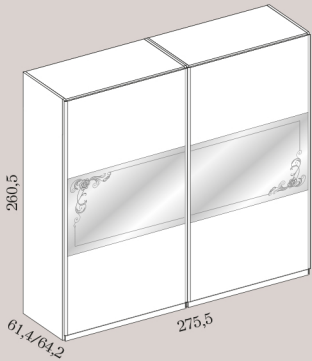

CASSA INTERAMENTE INTAMBURATO CON FIANCHI E RIPIANI SPESS. 4 CM. - ANTE AMMORTIZZATE IN APERTURA E CHIUSURA
TOLLERANZA PER IL MONTAGGIO: LATERALE + 4 cm. - ALTEZZA + 3 cm.

ANTA SCORREVOLE 136,8

ANTA SCORREVOLE 91,8

MOD. **MELODY "M2"** - 2 ANTE
ANTE SAGOMATE CON
SPECCHIO SAGOMATO BRONZO CON DECORO MELODY

MOD. **MELODY "M3"** - 2 ANTE
ANTE LINEARI CON
SPECCHIO BRONZO CON DECORO MELODY

MOD. **MELODY "M4"** - 3 ANTE
ANTE LATERALI SPECCHIO BRONZO CON
DECORO MELODY; ANTA CENTRALE CURVA

MOD. **MELODY "M5"** - 3 ANTE
ANTE LATERALI E ANTA CENTRALE CURVA

ECOWOOD: FRASSINO GESSATO BIANCO, FRASSINO GESSATO CANAPA

ECOWOOD: FRASSINO GESSATO BIANCO, FRASSINO GESSATO CANAPA

cod. M20 F

cod. M30 F

cod. M40 F

cod. M50 F

FRASSINO GESSATO LACCATO OPACO - FIANCHI LACCATI - PROFILI LACCATI

FRASSINO GESSATO LACCATO OPACO SENZA DECORO - FIANCHI LACCATI - PROFILI LACCATI

cod. M20 FLO

cod. M30 FLO

cod. M40 FLO

cod. M50 FLO

ANTA SCORREVOLE 136,8

ANTA SCORREVOLE 136,8

INCLUSO DI SMART TV 43" INTEGRATO NELL'ANTA

MOD. **VANILLA "V3"** - 2 ANTE
ANTE LINEARI CON
SPECCHIO BRONZO CON DECORO VANILLA

MOD. **MIRROR TV** - 2 ANTE
ANTE ECOWOOD-LACCATO OPACO
TV DI SERIE SU ANTA ESTERNA DX
A RICHIESTA SU ANTA ESTERNA A SX

MOD. **MIRROR TV** - 3 ANTE
ANTE ECOWOOD-LACCATO OPACO
TV SOLO SU ANTA CENTRALE ESTERNA

SPECIFICHE DEL PRODOTTO:
SAMSUNG SMART-TV WI-FI LED 43 POLLICI INTEGRATO - FULL HD 1920X1080, 400HZ
PIATTAFORMA SMART TIZEN - RIPRODUZIONE SHAKER SYSTEM - SINTONIZZATORE DVB-T2/C
LA SOLUZIONE PREVEDE DIVERSI INGRESSI AUDIO/VIDEO (HDMI 1.3, USB)
PROVVISTO DI PANNELLO RETROISPEZIONABILE PER FACILITARE MANUTENZIONI TECNICHE
PRODOTTO ASSEMBLATO IN ITALIA, SOGGETTO A GARANZIA EUROPEA E A RETE ASSISTENZA

SALVO RESTANDO LE CARATTERISTICHE INDICATE, LA MARCA E IL MODELLO DEL PRODOTTO PUO' VARIARE A SECONDA DELLA DISPONIBILITA'