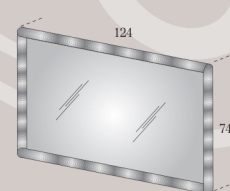

Specchio BRONZO

cod. ACC 356 B