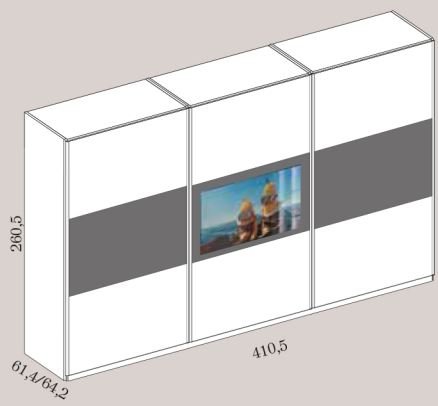

ECOWOOD: FRASSINO GESSATO BIANCO, FRASSINO GESSATO CANAPA

ECOWOOD: FRASSINO GESSATO BIANCO, FRASSINO GESSATO CANAPA

cod. V30 F

cod. MIRRORTV E 20

cod. MIRRORTV E 30

FRASSINO GESSATO LACCATO OPACO FIANCHI LACCATI - PROFILI LACCATI

FRASSINO GESSATO LACCATO OPACO - FIANCHI LACCATI - PROFILI LACCATI

cod. V30 FLO

cod. MIRRORTV FLO 20

cod. MIRRORTV FLO 30

CASSETTIERA INTERNA DA 132,5
3 cassetti con chiusura soft

CASSETTIERA INTERNA DA 87,5
3 cassetti con chiusura soft

DIVISORIO CON RIPIANI
spess. 25 mm.

cod. ACC 320

cod. ACC 321

cod. ACC 553