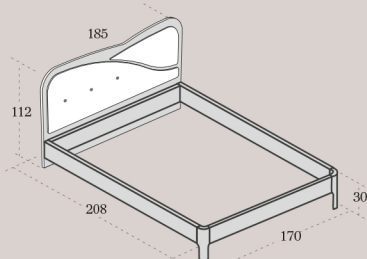

MOD. **ARMONY** (rete 160x195)

CARATTERISTICHE TECNICHE: TESTATA IN AGGLOMERATO DI LEGNO, PARTICOLARI IN ECOPELLE LUX O TESSUTO STAR VARI COLORI

GIROLETTO ECOWOOD