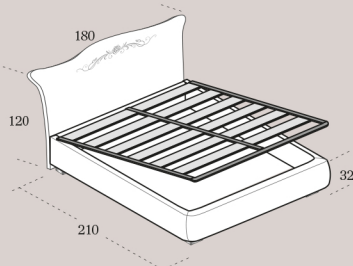

TESTATA CON DECORO STAMPATO — RIVESTIMENTO IN ECOPELLE COLORI BIANCO E CANAPA

cod. ML 530 E

cod. ML 531 E

cod. ML 532 E

MOD. **VANILLA** (rete 160x190)

CARATTERISTICHE TECNICHE: AGGLOMERATO DI LEGNO CON RIVESTIMENTO IN LAMINATO INTERAMENTE IMBOTTITO E RIVESTITO IN ECOPELLE LUX COLORE BIANCO O CANAPA TESTATA CON DECORO CUCITO. COMPLETAMENTE SFODERABILE

GIROLETTO - A

CONTENTITORE BOX - C
COMPENSIVO DI RETE A DOGHE
PER MATERASSO DA 160 x 190/195

CONTENTITORE DUPLEX - D
CON MECCANISMO A DOPPIO MOVIMENTO
COMPENSIVO DI RETE A DOGHE PER
MATERASSO DA 160 x 190/195