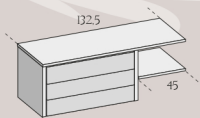

cod. MIRRORTV FLO 30

CASSETTIERA INTERNA DA 132,5
3 cassetti con chiusura soft

CASSETTIERA INTERNA DA 87,5
3 cassetti con chiusura soft

DIVISORIO CON RIPIANI
spess. 25 mm.

cod. ACC 320

cod. ACC 321

cod. ACC 553