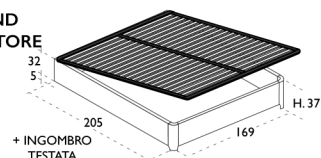

GIROLETTO ROUND
PER RETE 160 x 195

IMBOTTITA

RETTANGOLI R E

RETTANGOLI R LO

RETTANGOLI R LL

GIROLETTO ROUND
BOX CONTENITORE
RETE EXTRA
CONFORT 160X195
CON 48 DOGHE
IN FAGGIO

IMBOTTITA

RETTANGOLI RB E