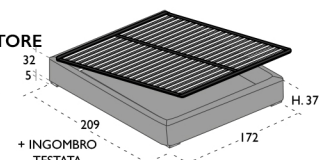

RETTANGOLI RB LO

RETTANGOLI RB LL

MAGGIORAZIONE MECCANISMO A DOPPIO MOVIMENTO

GIROLETTO SKY
IMBOTTITO
PER RETE 160 x 195

IMBOTTITA

RETTANGOLI SK I

KIT 2 PIEDI PLEXIGLASS C/LED

ACC808

GIROLETTO STEP
IMBOTTITO
PER RETE 160 x 195

IMBOTTITA

RETTANGOLI ST I

GIROLETTO STEP
BOX CONTENITORE
IMBOTTITO
RETE EXTRA
CONFORT 160X195
CON 48 DOGHE
IN FAGGIO

IMBOTTITA

RETTANGOLI STB I

MAGGIORAZIONE MECCANISMO A DOPPIO MOVIMENTO