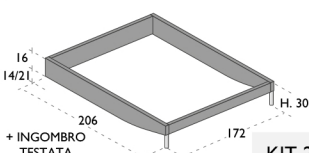

IMBOTTITA

RETTANGOLI RB E

RETTANGOLI RB LO

RETTANGOLI RB LL

MAGGIORAZIONE MECCANISMO A DOPPIO MOVIMENTO

GIROLETTO SKY
IMBOTTITO
PER RETE 160 x 195