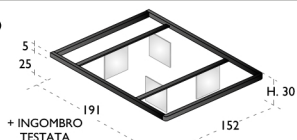

Descrizione **TESTATA LETTO**

Codice

Codice

Codice

GIROLETTO VOLO
RETE EXTRA
CONFORT 152X191
CON 48 DOGHE
IN FAGGIO

IMBOTTITA

METALLO
+ PIEDI PLEXIGLASS
RETTANGOLI VO I

ACCESSORIO LED SU PIEDI PLEXIGLASS