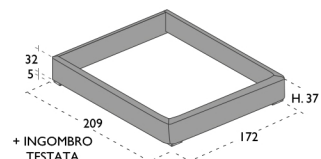

GIROLETTO ROUND
PER RETE 160 x 195

IMBOTTITA

RETTANGOLI R E

RETTANGOLI R LO

RETTANGOLI R LL

GIROLETTO ROUND
BOX CONTENITORE
RETE EXTRA
CONFORT 160X195
CON 48 DOGHE
IN FAGGIO

IMBOTTITA

RETTANGOLI RB E

RETTANGOLI RB LO

RETTANGOLI RB LL

MAGGIORAZIONE MECCANISMO A DOPPIO MOVIMENTO

GIROLETTO SKY
IMBOTTITO
PER RETE 160 x 195

IMBOTTITA

RETTANGOLI SK I

KIT 2 PIEDI PLEXIGLASS C/LED

ACC808

GIROLETTO STEP
IMBOTTITO
PER RETE 160 x 195

IMBOTTITA

RETTANGOLI ST I

GIROLETTO STEP
BOX CONTENITORE
IMBOTTITO
RETE EXTRA
CONFORT 160X195
CON 48 DOGHE
IN FAGGIO

IMBOTTITA

RETTANGOLI STB I

MAGGIORAZIONE MECCANISMO A DOPPIO MOVIMENTO