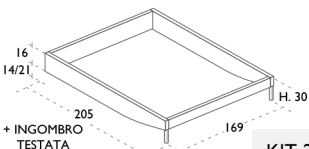

IMBOTTITA

METALLO
+ PIEDI PLEXIGLASS
RETTANGOLI VO I

ACCESSORIO LED SU PIEDI PLEXIGLASS

ACC807

GIROLETTO SKY
PER RETE 160 x 195