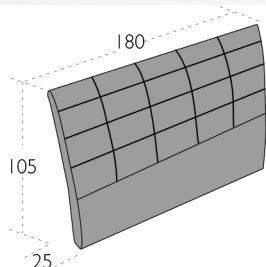

LETTO Mod. RETTANGOLI

GIROLETTO

ECOWOOD

- BIANCO SETA LISCIO
- GESSATO BIANCO PORO APERTO
- GESSATO CANAPA PORO APERTO
- GESSATO ROVERE PORO APERTO
- CEMENTO BIANCO
- CEMENTO CORDA

LACCATO OPACO

- LACCATO OPACO PORO APERTO
- LACCATO LUCIDO

IMBOTTITURA

- TESSUTO SUN • ECO NABUK HOUSTON • VELLUTO FANCY

GIROLETTO

ECOWOOD

LACCATO OPACO
(Liscio)

LACCATO LUCIDO
(Liscio)

Descrizione **TESTATA LETTO**

Codice

Codice

Codice

GIROLETTO VOLO
RETE EXTRA
CONFORT 152X191
CON 48 DOGHE
IN FAGGIO

IMBOTTITA

METALLO
+ PIEDI PLEXIGLASS
RETTANGOLI VO I

ACCESSORIO LED SU PIEDI PLEXIGLASS

ACC807

GIROLETTO SKY
PER RETE 160 x 195

IMBOTTITA

RETTANGOLI SK E

RETTANGOLI SK LO

RETTANGOLI SK LL

KIT 2 PIEDI PLEXIGLASS C/LED

ACC808

GIROLETTO ROUND
PER RETE 160 x 195

IMBOTTITA

RETTANGOLI R E

RETTANGOLI R LO

RETTANGOLI R LL

GIROLETTO ROUND
BOX CONTENITORE
RETE EXTRA
CONFORT 160X195
CON 48 DOGHE
IN FAGGIO

IMBOTTITA

RETTANGOLI RB E

RETTANGOLI RB LO

RETTANGOLI RB LL

MAGGIORAZIONE MECCANISMO A DOPPIO MOVIMENTO

GIROLETTO SKY
IMBOTTITO
PER RETE 160 x 195

IMBOTTITA

RETTANGOLI SK I

KIT 2 PIEDI PLEXIGLASS C/LED

ACC808

GIROLETTO STEP
IMBOTTITO
PER RETE 160 x 195

IMBOTTITA

RETTANGOLI ST I

GIROLETTO STEP
BOX CONTENITORE
IMBOTTITO
RETE EXTRA
CONFORT 160X195
CON 48 DOGHE
IN FAGGIO

IMBOTTITA

RETTANGOLI STB I

MAGGIORAZIONE MECCANISMO A DOPPIO MOVIMENTO

MAGGIORAZIONE FUORI MISURA
GIROLETTO SKY, ROUND, STEP +25%
BOX CONTENITORE FUORI MISURA NON REALIZZABILE

RETE EXTRA CONFORT 160X195
CON 48 DOGHE IN FAGGIO 40x10 cm. A SPAZIO DIFFERENZIATO
TELAIO E TRAVERSA CENTRALE IN ACCIAIO
PRODOTTO ITALIANO

Cod. ACC 365 -