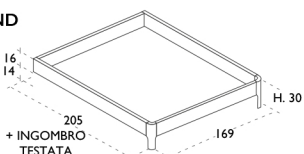

ACC807

GIROLETTO SKY
PER RETE 160 x 195

IMBOTTITA

RETTANGOLI SK E

RETTANGOLI SK LO

RETTANGOLI SK LL

KIT 2 PIEDI PLEXIGLASS C/LED

ACC808

GIROLETTO ROUND
PER RETE 160 x 195

IMBOTTITA

RETTANGOLI R E

RETTANGOLI R LO

RETTANGOLI R LL

GIROLETTO ROUND
BOX CONTENITORE
RETE EXTRA
CONFORT 160X195
CON 48 DOGHE
IN FAGGIO

IMBOTTITA

RETTANGOLI RB E