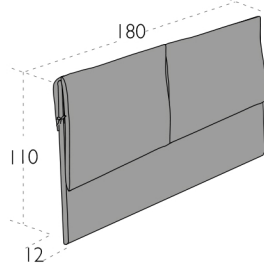

LETTO Mod. DREAM

GIROLETTO

ECOWOOD

- BIANCO SETA LISCIO
- GESSATO BIANCO PORO APERTO
- GESSATO CANAPA PORO APERTO
- GESSATO ROVERE PORO APERTO
- CEMENTO BIANCO
- CEMENTO CORDA

LACCATO OPACO

- LACCATO OPACO PORO APERTO
- LACCATO LUCIDO

IMBOTTITURA

- TESSUTO SUN • ECO NABUK HOUSTON • VELLUTO FANCY

GIROLETTO

ECOWOOD

LACCATO OPACO
(Liscio)

LACCATO LUCIDO
(Liscio)

Descrizione **TESTATA LETTO**

Codice

Codice

Codice

GIROLETTO VOLO
RETE EXTRA
CONFORT 152X191
CON 48 DOGHE
IN FAGGIO

IMBOTTITA

METALLO
+ PIEDI PLEXIGLASS

DREAM VO I

ACCESSORIO LED SU PIEDI PLEXIGLASS

ACC807

GIROLETTO SKY
PER RETE 160 x 195

IMBOTTITA

DREAM SK E

DREAM SK LO

DREAM SK LL

KIT 2 PIEDI PLEXIGLASS C/LED

ACC808

GIROLETTO ROUND
PER RETE 160 x 195

IMBOTTITA

DREAM R E

DREAM R LO

DREAM R LL

GIROLETTO ROUND
BOX CONTENITORE
RETE EXTRA
CONFORT 160X195
CON 48 DOGHE
IN FAGGIO

IMBOTTITA

DREAM RB E

DREAM RB LO

DREAM RB LL

MAGGIORAZIONE MECCANISMO A DOPPIO MOVIMENTO

GIROLETTO SKY
IMBOTTITO
PER RETE 160 x 195

IMBOTTITA

DREAM SK I

KIT 2 PIEDI PLEXIGLASS C/LED

ACC808

GIROLETTO STEP
IMBOTTITO
PER RETE 160 x 195

IMBOTTITA

DREAM ST I

GIROLETTO STEP
BOX CONTENITORE
IMBOTTITO
RETE EXTRA
CONFORT 160X195
CON 48 DOGHE
IN FAGGIO

IMBOTTITA

DREAM STB I

MAGGIORAZIONE MECCANISMO A DOPPIO MOVIMENTO

MAGGIORAZIONE FUORI MISURA
GIROLETTO SKY, ROUND, STEP +25%
BOX CONTENITORE FUORI MISURA NON REALIZZABILE

RETE EXTRA CONFORT 160X195
CON 48 DOGHE IN FAGGIO 40x10 cm. A SPAZIO DIFFERENZIATO
TELAIO E TRAVERSA CENTRALE IN ACCIAIO
PRODOTTO ITALIANO

Cod. ACC 365 -