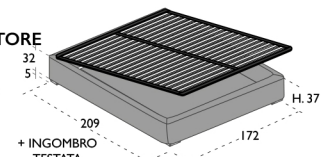

DREAM RB E

DREAM RB LO

DREAM RB LL

MAGGIORAZIONE MECCANISMO A DOPPIO MOVIMENTO

GIROLETTO SKY
IMBOTTITO
PER RETE 160 x 195

IMBOTTITA

DREAM SK I

KIT 2 PIEDI PLEXIGLASS C/LED

ACC808

GIROLETTO STEP
IMBOTTITO
PER RETE 160 x 195

IMBOTTITA

DREAM ST I

GIROLETTO STEP
BOX CONTENITORE
IMBOTTITO
RETE EXTRA
CONFORT 160X195
CON 48 DOGHE
IN FAGGIO

IMBOTTITA

DREAM STB I

MAGGIORAZIONE MECCANISMO A DOPPIO MOVIMENTO

MAGGIORAZIONE FUORI MISURA
GIROLETTO SKY, ROUND, STEP +25%
BOX CONTENITORE FUORI MISURA NON REALIZZABILE

RETE EXTRA CONFORT 160X195
CON 48 DOGHE IN FAGGIO 40x10 cm. A SPAZIO DIFFERENZIATO
TELAIO E TRAVERSA CENTRALE IN ACCIAIO
PRODOTTO ITALIANO