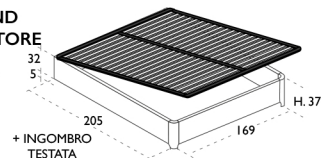

ACCESSORIO LED SU PIEDI PLEXIGLASS

ACC807

GIROLETTO SKY
PER RETE 160 x 195

IMBOTTITA

DREAM SK E

DREAM SK LO

DREAM SK LL

KIT 2 PIEDI PLEXIGLASS C/LED

ACC808

GIROLETTO ROUND
PER RETE 160 x 195

IMBOTTITA

DREAM R E

DREAM R LO

DREAM R LL

GIROLETTO ROUND
BOX CONTENITORE
RETE EXTRA
CONFORT 160X195
CON 48 DOGHE
IN FAGGIO

IMBOTTITA

DREAM RB E

DREAM RB LO

DREAM RB LL

MAGGIORAZIONE MECCANISMO A DOPPIO MOVIMENTO

GIROLETTO SKY
IMBOTTITO
PER RETE 160 x 195

IMBOTTITA

DREAM SK I

KIT 2 PIEDI PLEXIGLASS C/LED