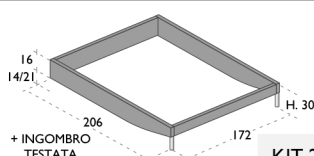

IMBOTTITA

DREAM RB E

DREAM RB LO

DREAM RB LL

MAGGIORAZIONE MECCANISMO A DOPPIO MOVIMENTO

GIROLETTO SKY
IMBOTTITO
PER RETE 160 x 195