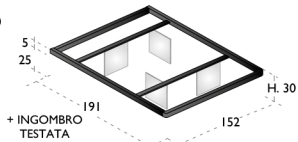

Descrizione **TESTATA LETTO**

Codice

Codice

Codice

GIROLETTO VOLO
RETE EXTRA
CONFORT 152X191
CON 48 DOGHE
IN FAGGIO

IMBOTTITA

METALLO
+ PIEDI PLEXIGLASS

DREAM VO I