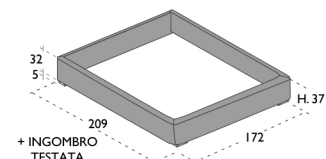

DREAM RB E

DREAM RB LO

DREAM RB LL

MAGGIORAZIONE MECCANISMO A DOPPIO MOVIMENTO

GIROLETTO SKY
IMBOTTITO
PER RETE 160 x 195

IMBOTTITA

DREAM SK I

KIT 2 PIEDI PLEXIGLASS C/LED

ACC808

GIROLETTO STEP
IMBOTTITO
PER RETE 160 x 195

IMBOTTITA

DREAM ST I

GIROLETTO STEP
BOX CONTENITORE
IMBOTTITO
RETE EXTRA
CONFORT 160X195
CON 48 DOGHE
IN FAGGIO

IMBOTTITA

DREAM STB I

MAGGIORAZIONE MECCANISMO A DOPPIO MOVIMENTO