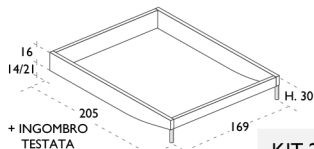

IMBOTTITA

METALLO
+ PIEDI PLEXIGLASS

DREAM VO I

ACCESSORIO LED SU PIEDI PLEXIGLASS

ACC807

GIROLETTO SKY
PER RETE 160 x 195