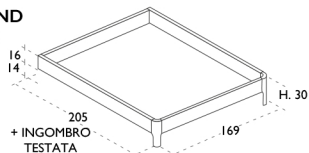

ACCESSORIO LED SU PIEDI PLEXIGLASS

ACC807

GIROLETTO SKY
PER RETE 160 x 195

IMBOTTITA

DREAM SK E

DREAM SK LO

DREAM SK LL

KIT 2 PIEDI PLEXIGLASS C/LED

ACC808

GIROLETTO ROUND
PER RETE 160 x 195

IMBOTTITA

DREAM R E

DREAM R LO

DREAM R LL

GIROLETTO ROUND
BOX CONTENITORE
RETE EXTRA
CONFORT 160X195
CON 48 DOGHE
IN FAGGIO

IMBOTTITA