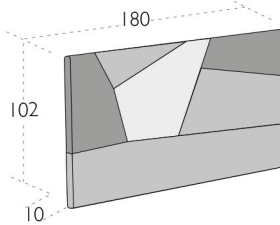

OGNINOTTE

HOME

ARTIGIANMOBILI
INDUSTRY

LETTO Mod. SLIM

GIROLETTO

ECOWOOD

- BIANCO SETA LISCIO
- GESSATO BIANCO PORO APERTO
- GESSATO CANAPA PORO APERTO
- GESSATO ROVERE PORO APERTO
- CEMENTO BIANCO
- CEMENTO CORDA

- LACCATO OPACO
- LACCATO OPACO PORO APERTO
- LACCATO LUCIDO

IMBOTTITURA

- TESSUTO SUN • ECO NABUK HOUSTON • VELLUTO FANCY

GIROLETTO

ECOWOOD

LACCATO OPACO
(Liscio)

LACCATO LUCIDO
(Liscio)

| Descrizione | TESTATA LETTO | Codice | Codice | Codice |
|--|--|-----------|--|----------------------|
| GIROLETTO VOLO RETE EXTRA CONFORT 152X191 CON 48 DOGHE IN FAGGIO + INGOMBRO TESTATA | IMBOTTITA ACCESSORIO LED SU PIEDI PLEXIGLASS | | METALLO + PIEDI PLEXIGLASS SLIM VO I ACC807 | |
| GIROLETTO SKY PER RETE 160 x 195 + INGOMBRO TESTATA | IMBOTTITA KIT 2 PIEDI PLEXIGLASS C/LED | SLIM SK E | SLIM SK LO | SLIM SK LL ACC808 |
| GIROLETTO ROUND PER RETE 160 x 195 + INGOMBRO TESTATA | IMBOTTITA KIT 2 PIEDI PLEXIGLASS C/LED | SLIM R E | SLIM R LO | SLIM R LL |
| GIROLETTO ROUND BOX CONTENITORE RETE EXTRA CONFORT 160X195 CON 48 DOGHE IN FAGGIO + INGOMBRO TESTATA | IMBOTTITA MAGGIORAZIONE MECCANISMO A DOPPIO MOVIMENTO | SLIM RB E | SLIM RB LO | SLIM RB LL |
| GIROLETTO SKY IMBOTTITO PER RETE 160 x 195 + INGOMBRO TESTATA | IMBOTTITA KIT 2 PIEDI PLEXIGLASS C/LED | | SLIM SK I ACC808 | |
| GIROLETTO STEP IMBOTTITO PER RETE 160 x 195 + INGOMBRO TESTATA | IMBOTTITA KIT 2 PIEDI PLEXIGLASS C/LED | | SLIM ST I | |
| GIROLETTO STEP BOX CONTENITORE IMBOTTITO RETE EXTRA CONFORT 160X195 CON 48 DOGHE IN FAGGIO + INGOMBRO TESTATA | IMBOTTITA MAGGIORAZIONE MECCANISMO A DOPPIO MOVIMENTO | | SLIM STB I | |

MAGGIORAZIONE FUORI MISURA
 GIROLETTO SKY, ROUND, STEP +25%
 BOX CONTENITORE FUORI MISURA NON REALIZZABILE

RETE EXTRA CONFORT 160X195
 CON 48 DOGHE IN FAGGIO 40x10 cm. A SPAZIO DIFFERENZIATO
 TELAIO E TRAVERSA CENTRALE IN ACCIAIO
 PRODOTTO ITALIANO