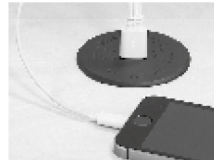

**PRESA ALIMENTAZIONE USB**  
PER COMÓ E COMODINI  
(A RICHIESTA)

Cod.

ACC 804

**CARICATORE WIRELESS E USB MOD. AIRTOP**  
PERMETTE LA RICARICA DI DISPOSITIVI ELETTRONICI  
SIA MEDIANTE USB CHE TECNOLOGIA WIRELESS (SENZA FILI).  
COMPATIBILITÀ PER RICARICA WIRELESS CON SISTEMA Qi (V1.1)