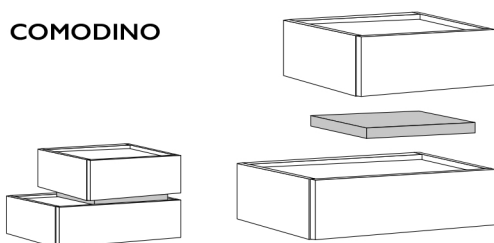

Descrizione	ECOWOOD		LACCATO OPACO	LACCATO LUCIDO
	Codice		Codice	Codice
ELEMENTO A GIORNO L. 75 H. 69 P. 32 cm 	BAHIA G E		BAHIA G LO	BAHIA G LL
DISTANZIALE L. 52 H. 3,8 P. 36 cm 	DIST 52 E		DIST 52 LO	DIST 52 LL
DISTANZIALE L. 103,6 H. 3,8 P. 36 cm 	DIST 10336 E		DIST 10336 LO	DIST 10336 LL
DISTANZIALE L. 103,6 H. 3,8 P. 46 cm 	DIST 10346 E		DIST 10346 LO	DIST 10346 LL
DISTANZIALE L. 115 H. 3,8 P. 46 cm 	DIST 115 E		DIST 115 LO	DIST 115 LL
TOP 	PROF. 42,5 cm AL MTL TOP 42 E		TOP 42 LO	TOP 42 LL
	PROF. 52,5 cm AL MTL TOP 52 E		TOP 52 LO	TOP 52 LL

ESEMPIO DI ASSEMBLAGGIO

COMODINO