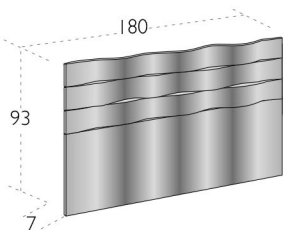

TESTATA LETTO

LACCATO OPACO
(Liscio)

Descrizione	GIROLETTO	Codice
GIROLETTO VOLO RETE EXTRA CONFORT 152X191 CON 48 DOGHE IN FAGGIO 	METALLO + PIEDI PLEXIGLASS	ONDU VL LO
ACCESSORIO LED SU PIEDI PLEXIGLASS		ACC807
GIROLETTO SKY PER RETE 160 x 195 	LACCATO OPACO	ONDU SK LO
KIT 2 PIEDI PLEXIGLASS C/LED		ACC808
GIROLETTO ROUND PER RETE 160 x 195 	LACCATO OPACO	ONDU R LO
GIROLETTO ROUND BOX CONTENITORE RETE EXTRA CONFORT 160X195 CON 48 DOGHE IN FAGGIO 	LACCATO OPACO	ONDU RB LO
MAGGIORAZIONE MECCANISMO A DOPPIO MOVIMENTO		
GIROLETTO SKY IMBOTTITO PER RETE 160 x 195 	IMBOTTITO	ONDU SK I LO
KIT 2 PIEDI PLEXIGLASS C/LED		ACC808
GIROLETTO STEP IMBOTTITO PER RETE 160 x 195 	IMBOTTITO	ONDU ST I LO
GIROLETTO STEP BOX CONTENITORE IMBOTTITO RETE EXTRA CONFORT 160X195 CON 48 DOGHE IN FAGGIO 	IMBOTTITO	ONDU STB I LO
MAGGIORAZIONE MECCANISMO A DOPPIO MOVIMENTO		

MAGGIORAZIONE FUORI MISURA
 GIROLETTO SKY, ROUND, STEP +25%
 BOX CONTENITORE FUORI MISURA NON REALIZZABILE

RETE EXTRA CONFORT 160X195
 CON 48 DOGHE IN FAGGIO
 TELAIO E TRAVERSA CENTRALE IN ACCIAIO
 PRODOTTO ITALIANO