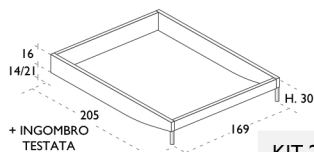

IMBOTTITA

METALLO
+ PIEDI PLEXIGLASS
RIGHE VO I

ACCESSORIO LED SU PIEDI PLEXIGLASS

ACC807

GIROLETTO SKY
PER RETE 160 x 195