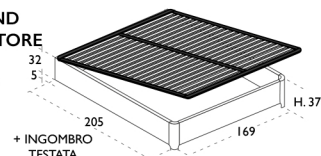

GIROLETTO SKY
PER RETE 160 x 195

IMBOTTITA

RIGHE SK E

RIGHE SK LO

RIGHE SK LL

KIT 2 PIEDI PLEXIGLASS C/LED

ACC808

GIROLETTO ROUND
PER RETE 160 x 195

IMBOTTITA

RIGHE R E

RIGHE R LO

RIGHE R LL

GIROLETTO ROUND
BOX CONTENITORE
RETE EXTRA
CONFORT 160X195
CON 48 DOGHE
IN FAGGIO

IMBOTTITA

RIGHE RB E

RIGHE RB LO