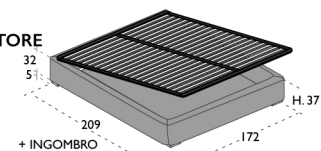

RIGHE RB LL

MAGGIORAZIONE MECCANISMO A DOPPIO MOVIMENTO

GIROLETTO SKY
IMBOTTITO
PER RETE 160 x 195

IMBOTTITA

RIGHE SK I

KIT 2 PIEDI PLEXIGLASS C/LED

ACC808

GIROLETTO **STEP**
IMBOTTITO
PER RETE 160 x 195

IMBOTTITA

RIGHE ST I

GIROLETTO **STEP**
BOX CONTENITORE
IMBOTTITO
RETE EXTRA
CONFORT 160X195
CON 48 DOGHE
IN FAGGIO

IMBOTTITA

RIGHE STB I

MAGGIORAZIONE MECCANISMO A DOPPIO MOVIMENTO

MAGGIORAZIONE FUORI MISURA
GIROLETTO SKY, ROUND, STEP +25%
BOX CONTENITORE FUORI MISURA NON REALIZZABILE