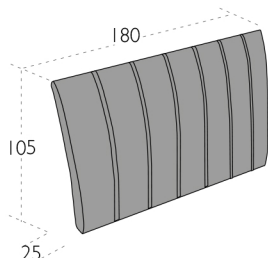

LETTO Mod. RIGHE

GIROLETTO

ECOWOOD

- BIANCO SETA LISCIO
- GESSATO BIANCO PORO APERTO
- GESSATO CANAPA PORO APERTO
- GESSATO ROVERE PORO APERTO
- CEMENTO BIANCO
- CEMENTO CORDA

- LACCATO OPACO
- LACCATO OPACO PORO APERTO
- LACCATO LUCIDO

IMBOTTITURA

- TESSUTO SUN • ECO NABUK HOUSTON • VELLUTO FANCY

GIROLETTO

ECOWOOD

LACCATO OPACO
(Liscio)

LACCATO LUCIDO
(Liscio)

Descrizione **TESTATA LETTO**

Codice

Codice

Codice

GIROLETTO VOLO
RETE EXTRA
CONFORT 152X191
CON 48 DOGHE
IN FAGGIO

IMBOTTITA

METALLO
+ PIEDI PLEXIGLASS
RIGHE VO I

ACCESSORIO LED SU PIEDI PLEXIGLASS

ACC807

GIROLETTO SKY
PER RETE 160 x 195

IMBOTTITA

RIGHE SK E

RIGHE SK LO

RIGHE SK LL

KIT 2 PIEDI PLEXIGLASS C/LED

ACC808

GIROLETTO ROUND
PER RETE 160 x 195

IMBOTTITA

RIGHE R E

RIGHE R LO

RIGHE R LL

GIROLETTO ROUND
BOX CONTENITORE
RETE EXTRA
CONFORT 160X195
CON 48 DOGHE
IN FAGGIO

IMBOTTITA

RIGHE RB E

RIGHE RB LO

RIGHE RB LL

MAGGIORAZIONE MECCANISMO A DOPPIO MOVIMENTO

GIROLETTO SKY
IMBOTTITO
PER RETE 160 x 195

IMBOTTITA

RIGHE SK I

KIT 2 PIEDI PLEXIGLASS C/LED

ACC808

GIROLETTO **STEP**
IMBOTTITO
PER RETE 160 x 195

IMBOTTITA

RIGHE ST I

GIROLETTO **STEP**
BOX CONTENITORE
IMBOTTITO
RETE EXTRA
CONFORT 160X195
CON 48 DOGHE
IN FAGGIO

IMBOTTITA

RIGHE STB I

MAGGIORAZIONE MECCANISMO A DOPPIO MOVIMENTO

MAGGIORAZIONE FUORI MISURA
GIROLETTO SKY, ROUND, STEP +25%
BOX CONTENITORE FUORI MISURA NON REALIZZABILE

RETE EXTRA CONFORT 160X195
CON 48 DOGHE IN FAGGIO 40x10 cm. A SPAZIO DIFFERENZIATO
TELAIO E TRAVERSA CENTRALE IN ACCIAIO
PRODOTTO ITALIANO

Cod. ACC 365 -