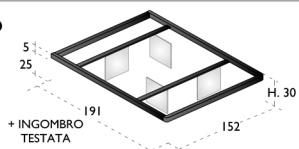

Codice

Codice

Codice

GIROLETTO VOLO
RETE EXTRA
CONFORT 152X191
CON 48 DOGHE
IN FAGGIO

IMBOTTITA

METALLO
+ PIEDI PLEXIGLASS
RIGHE VO I

ACCESSORIO LED SU PIEDI PLEXIGLASS

ACC807