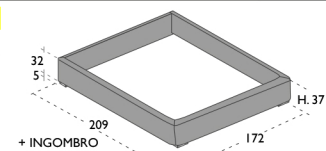

RIGHE RB LL

MAGGIORAZIONE MECCANISMO A DOPPIO MOVIMENTO

GIROLETTO SKY
IMBOTTITO
PER RETE 160 x 195

IMBOTTITA

RIGHE SK I

KIT 2 PIEDI PLEXIGLASS C/LED

ACC808

GIROLETTO **STEP**
IMBOTTITO
PER RETE 160 x 195

IMBOTTITA

RIGHE ST I

GIROLETTO **STEP**
BOX CONTENITORE
IMBOTTITO
RETE EXTRA
CONFORT 160X195
CON 48 DOGHE
IN FAGGIO

IMBOTTITA

RIGHE STB I

MAGGIORAZIONE MECCANISMO A DOPPIO MOVIMENTO

MAGGIORAZIONE FUORI MISURA
GIROLETTO SKY, ROUND, STEP +25%
BOX CONTENITORE FUORI MISURA NON REALIZZABILE