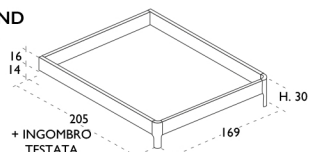

GIROLETTO SKY
PER RETE 160 x 195

IMBOTTITA

RIGHE SK E

RIGHE SK LO

RIGHE SK LL

KIT 2 PIEDI PLEXIGLASS C/LED

ACC808

GIROLETTO ROUND
PER RETE 160 x 195

IMBOTTITA

RIGHE R E

RIGHE R LO

RIGHE R LL

GIROLETTO ROUND
BOX CONTENITORE
RETE EXTRA
CONFORT 160X195
CON 48 DOGHE
IN FAGGIO

IMBOTTITA

RIGHE RB E

RIGHE RB LO