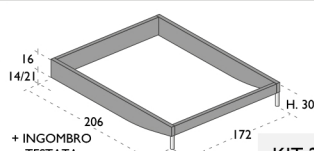

IMBOTTITA

RIGHE RB E

RIGHE RB LO

RIGHE RB LL

MAGGIORAZIONE MECCANISMO A DOPPIO MOVIMENTO

GIROLETTO SKY
IMBOTTITO
PER RETE 160 x 195