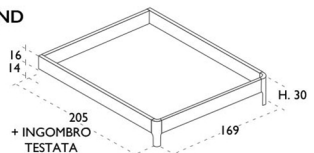

N RICCIO SK E

N RICCIO SK LO

N RICCIO SK LL

KIT 2 PIEDI PLEXIGLASS C/LED

ACC808

GIROLETTO ROUND  
PER RETE 160 x 195

IMBOTTITA

N RICCIO R E

N RICCIO R LO

N RICCIO R LL

GIROLETTO **ROUND**  
BOX CONTENITORE  
RETE EXTRA  
CONFORT 160X195  
CON 48 DOGHE  
IN FAGGIO

IMBOTTITA

N RICCIO RB E

N RICCIO RB LO

N RICCIO RB LL

MAGGIORAZIONE MECCANISMO A DOPPIO MOVIMENTO