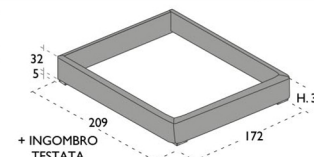

GIROLETTO SKY  
IMBOTTITO  
PER RETE 160 x 195

IMBOTTITA

N RICCIO SK I

KIT 2 PIEDI PLEXIGLASS C/LED

ACC808

GIROLETTO STEP  
IMBOTTITO  
PER RETE 160 x 195

IMBOTTITA

N RICCIO ST I

GIROLETTO STEP  
BOX CONTENITORE  
IMBOTTITO  
RETE EXTRA  
CONFORT 160X195  
CON 48 DOGHE  
IN FAGGIO

IMBOTTITA

N RICCIO STB I

MAGGIORAZIONE MECCANISMO A DOPPIO MOVIMENTO

MAGGIORAZIONE FUORI MISURA  
GIROLETTO SKY, ROUND, STEP +25%  
BOX CONTENITORE FUORI MISURA NON REALIZZABILE