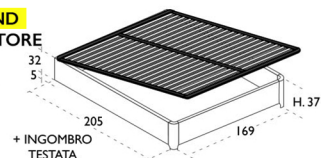

IMBOTTITA

N RICCIO R E

N RICCIO R LO

N RICCIO R LL

GIROLETTO **ROUND**
BOX CONTENITORE
RETE EXTRA
CONFORT 160X195
CON 48 DOGHE
IN FAGGIO