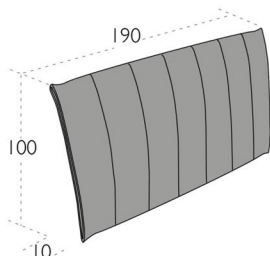

LETTO Mod. NEW RICCIO