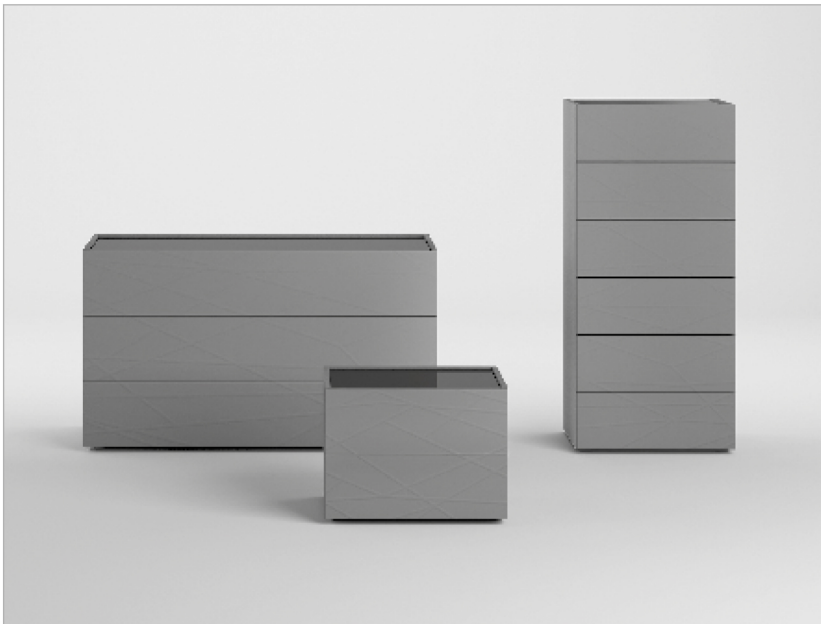

STRUTTURE

1. **ECOWOOD:**
2. BIANCO SETA LISCIO
   - GESSATO BIANCO PORO APERTO
   - GESSATO CANAPA PORO APERTO
   - GESSATO ROVERE PORO APERTO
   - CEMENTO BIANCO MATERICO
   - CEMENTO CORDA MATERICO
   - NOCE CHIARO

1. **LACCATI:**
2. LACCATO OPACO
   - LACCATO OPACO PORO APERTO
   - LACCATO LUCIDO

FRONTALI

1. **ECOWOOD:**
2. TRAMA BIANCO
3. **LACCATO OPACO:**
4. TRAMA LACCATO OPACO

TOP CAPPELLO

- BIANCO
- GESSATO BIANCO
- GESSATO CANAPA
- GESSATO ROVERE
- CEMENTO BIANCO
- CEMENTO CORDA
- LACCATO OPACO
- LACCATO OPACO PORO APERTO
- LACCATO LUCIDO
- QUERCIA
- CORTEN
- NOCE CHIARO
- CARRARA BIANCO
- VESUVIO GRIGIO
- VESUVIO CORDA
- PATAGONIA GRIGIO

PRESA ALIMENTAZIONE USB
PER COMÓ E COMODINI
(A RICHIESTA)

Cod.

ACC 804

CARICATORE WIRELESS E USB MOD. AIRTOP
PERMETTE LA RICARICA DI DISPOSITIVI ELETTRONICI
SIA MEDIANTE USB CHE TECNOLOGIA WIRELESS (SENZA FILI).
COMPATIBILITÀ PER RICARICA WIRELESS CON SISTEMA QI (V1.1)

Cod.

ACC 805

Descrizione	TOP ECOWOOD	TOP NATURA	TOP LACCATO OPACO	TOP LACCATO LUCIDO
	Codice	Codice	Codice	Codice
COMODINO L. 55,6 H. 41,8 P. 43 cm	CASSA FRONTALI ECOWOOD + TRAMA BIANCO TRAMA EB 10 ECOWOOD + LACC. TRAMA OPACO TRAMA ELO 10 LACC. OPACO+ LACC. TRAMA OPACO	TRAMA ENB 10 TRAMA ENLO 10 TRAMA LONLO 10	TRAMA ELOB 10 TRAMA ELOLO 10 TRAMA LOLO 10	TRAMA ELLB 10 TRAMA ELOLL 10 TRAMA LOLL 10
COMÓ L. 123,6 H. 70,8 P. 53 cm	CASSA FRONTALI ECOWOOD + TRAMA BIANCO TRAMA EB 30 ECOWOOD + LACC. TRAMA OPACO TRAMA ELO 30 LACC. OPACO+ LACC. TRAMA OPACO	TRAMA ENB 30 TRAMA ENLO 30 TRAMA LONLO 30	TRAMA ELOB 30 TRAMA ELOLO 30 TRAMA LOLO 30	TRAMA ELLB 30 TRAMA ELOLL 30 TRAMA LOLL 30
SETTIMINO L. 55,6 H. 121,8 P. 43 cm	CASSA FRONTALI ECOWOOD + TRAMA BIANCO TRAMA EB 60 ECOWOOD + LACC. TRAMA OPACO TRAMA ELO 60 LACC. OPACO+ LACC. TRAMA OPACO	TRAMA ENB 60 TRAMA ENLO 60 TRAMA LONLO 60	TRAMA ELOB 60 TRAMA ELOLO 60 TRAMA LOLO 60	TRAMA ELLB 60 TRAMA ELOLL 60 TRAMA LOLL 60