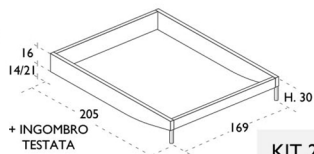

GIROLETTO VOLO  
RETE EXTRA  
CONFORT 152X191  
CON 48 DOGHE  
IN FAGGIO

IMBOTTITA

METALLO  
+ PIEDI PLEXIGLASS  
N RICCIO VO I

ACCESSORIO LED SU PIEDI PLEXIGLASS

ACC807

GIROLETTO SKY  
PER RETE 160 x 195

IMBOTTITA