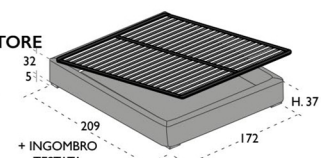

GIROLETTO SKY  
IMBOTTITO  
PER RETE 160 x 195

IMBOTTITA

N RICCIO SK I

KIT 2 PIEDI PLEXIGLASS C/LED

ACC808

GIROLETTO STEP  
IMBOTTITO  
PER RETE 160 x 195

IMBOTTITA

N RICCIO ST I

GIROLETTO STEP  
BOX CONTENITORE  
IMBOTTITO  
RETE EXTRA  
CONFORT 160X195  
CON 48 DOGHE  
IN FAGGIO

IMBOTTITA

N RICCIO STB I

MAGGIORAZIONE MECCANISMO A DOPPIO MOVIMENTO

MAGGIORAZIONE FUORI MISURA  
GIROLETTO SKY, ROUND, STEP +25%  
BOX CONTENITORE FUORI MISURA NON REALIZZABILE