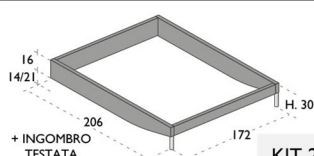

IMBOTTITA

N RICCIO RB E

N RICCIO RB LO

N RICCIO RB LL

MAGGIORAZIONE MECCANISMO A DOPPIO MOVIMENTO

GIROLETTO SKY
IMBOTTITO
PER RETE 160 x 195