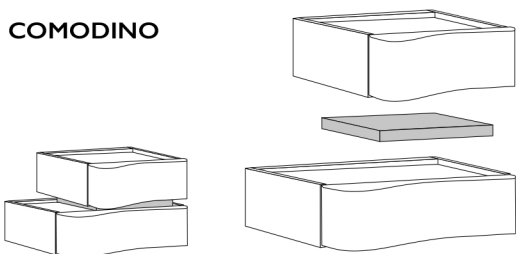

MAGGIORAZIONE FUORI MISURA
 GIROLETTO SKY, ROUND, STEP +25%
 BOX CONTENITORE FUORI MISURA NON REALIZZABILE

RETE EXTRA CONFORT 160X195
 CON 48 DOGHE IN FAGGIO
 TELAIO E TRAVERSA CENTRALE IN ACCIAIO
 PRODOTTO ITALIANO

Cod. ACC 365 -

Mod. CLOE componibile

Cassetto spess. 6,5/7,5 cm. — Sistema SOFT CLOSING

Descrizione	TOP ECOWOOD		TOP NATURA		TOP LACCATO OPACO		TOP LACCATO LUCIDO	
	Codice		Codice		Codice		Codice	
COMODINO dx-sx L. 55,6 H. 22 P. 47 cm  Es. SX SE ELEMENTO A TERRA H. 23,8 cm (COMPRESIVO DI PIEDINO)	ECOWOOD	CLOE E 10	CLOE EN 10	CLOE ELO 10	CLOE ELL 10	DIFFERENZA TOP LACCATO OSSIDO		
	LACCATO OPACO		CLOE LON 10	CLOE LO 10				
	LACCATO LUCIDO		CLOE LLN 10		CLOE LL 10			
COMODINO dx-sx L. 72 H. 22 P. 47 cm  Es. SX SE ELEMENTO A TERRA H. 23,8 cm (COMPRESIVO DI PIEDINO)	ECOWOOD	CLOE E 20	CLOE EN 20	CLOE ELO 20	CLOE ELL 20	DIFFERENZA TOP LACCATO OSSIDO		
	LACCATO OPACO		CLOE LON 20	CLOE LO 20				
	LACCATO LUCIDO		CLOE LLN 20		CLOE LL 20			
DISTANZIALE L. 52 H. 3,8 P. 36 cm  Es. SX	ECOWOOD		DIST 52 E			DIFFERENZA TOP LACCATO OSSIDO		
	LACCATO OPACO		DIST 52 LO					
	LACCATO LUCIDO		DIST 52 LL					
COMÓ dx-sx L. 135 H. 22 P. 58 cm  Es. SX SE ELEMENTO A TERRA H. 23,8 cm (COMPRESIVO DI PIEDINO)	ECOWOOD	CLOE E 30	CLOE EN 30	CLOE ELO 30	CLOE ELL 30	DIFFERENZA TOP LACCATO OSSIDO		
	LACCATO OPACO		CLOE LON 30	CLOE LO 30				
	LACCATO LUCIDO		CLOE LLN 30		CLOE LL 30			
DISTANZIALE L. 115 H. 3,8 P. 46 cm  Es. SX	ECOWOOD		DIST 115 E			DIFFERENZA TOP LACCATO OSSIDO		
	LACCATO OPACO		DIST 115 LO					
	LACCATO LUCIDO		DIST 115 LL					
TOP SAGOMATO 	TOP ECOWOOD		TOP NATURA		TOP LACCATO OPACO		TOP LACCATO LUCIDO	
	Codice		Codice		Codice		Codice	
CLOE E 200		CLOE EN 200		CLOE ELO 200		CLOE ELL 200		DIFFERENZA PARTI LACCATO OSSIDO

ESEMPIO DI ASSEMBLAGGIO

COMODINO

COMÓ

H. 260,5 — P. 61,4/64,2 cm.

STRUTTURE

ECOWOOD

- BIANCO SETA LISCIO
- GESSATO BIANCO PORO APERTO
- GESSATO CANAPA PORO APERTO
- GESSATO ROVERE PORO APERTO
- CEMENTO BIANCO
- CEMENTO CORDA