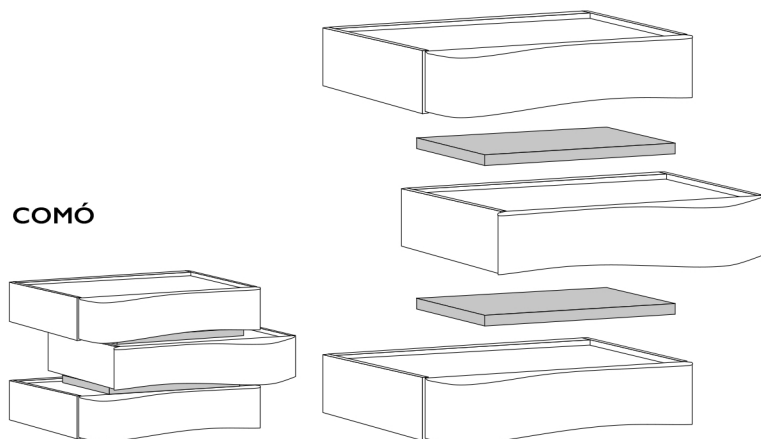

MAGGIORAZIONE FUORI MISURA
 GIROLETTO SKY, ROUND, STEP +25%
 BOX CONTENITORE FUORI MISURA NON REALIZZABILE

RETE EXTRA CONFORT 160X195
 CON 48 DOGHE IN FAGGIO
 TELAIO E TRAVERSA CENTRALE IN ACCIAIO
 PRODOTTO ITALIANO

Cod. ACC 365 -

Mod. CLOE componibile

Cassetto spess. 6,5/7,5 cm. — Sistema SOFT CLOSING

Descrizione	TOP ECOWOOD		TOP NATURA		TOP LACCATO OPACO		TOP LACCATO LUCIDO	
	Codice		Codice		Codice		Codice	
COMODINO dx-sx L. 55,6 H. 22 P. 47 cm  Es. SX SE ELEMENTO A TERRA H. 23,8 cm (COMPRESIVO DI PIEDINO)	ECOWOOD	CLOE E 10	CLOE EN 10	CLOE ELO 10	CLOE ELL 10	DIFFERENZA TOP LACCATO OSSIDO		
	LACCATO OPACO		CLOE LON 10	CLOE LO 10				
	LACCATO LUCIDO		CLOE LLN 10		CLOE LL 10			
COMODINO dx-sx L. 72 H. 22 P. 47 cm  Es. SX SE ELEMENTO A TERRA H. 23,8 cm (COMPRESIVO DI PIEDINO)	ECOWOOD	CLOE E 20	CLOE EN 20	CLOE ELO 20	CLOE ELL 20	DIFFERENZA TOP LACCATO OSSIDO		
	LACCATO OPACO		CLOE LON 20	CLOE LO 20				
	LACCATO LUCIDO		CLOE LLN 20		CLOE LL 20			
DISTANZIALE L. 52 H. 3,8 P. 36 cm  Es. SX	ECOWOOD		DIST 52 E			DIFFERENZA TOP LACCATO OSSIDO		
	LACCATO OPACO		DIST 52 LO					
	LACCATO LUCIDO		DIST 52 LL					
COMÓ dx-sx L. 135 H. 22 P. 58 cm  Es. SX SE ELEMENTO A TERRA H. 23,8 cm (COMPRESIVO DI PIEDINO)	ECOWOOD	CLOE E 30	CLOE EN 30	CLOE ELO 30	CLOE ELL 30	DIFFERENZA TOP LACCATO OSSIDO		
	LACCATO OPACO		CLOE LON 30	CLOE LO 30				
	LACCATO LUCIDO		CLOE LLN 30		CLOE LL 30			
DISTANZIALE L. 115 H. 3,8 P. 46 cm  Es. SX	ECOWOOD		DIST 115 E			DIFFERENZA TOP LACCATO OSSIDO		
	LACCATO OPACO		DIST 115 LO					
	LACCATO LUCIDO		DIST 115 LL					
TOP SAGOMATO 	TOP ECOWOOD		TOP NATURA		TOP LACCATO OPACO		TOP LACCATO LUCIDO	
	Codice		Codice		Codice		Codice	
CLOE E 200		CLOE EN 200		CLOE ELO 200		CLOE ELL 200		DIFFERENZA PARTI LACCATO OSSIDO

ESEMPIO DI ASSEMBLAGGIO

COMODINO

COMÓ

H. 260,5 — P. 61,4/64,2 cm.

STRUTTURE

ECOWOOD

- BIANCO SETA LISCIO
- GESSATO BIANCO PORO APERTO
- GESSATO CANAPA PORO APERTO
- GESSATO ROVERE PORO APERTO
- CEMENTO BIANCO
- CEMENTO CORDA