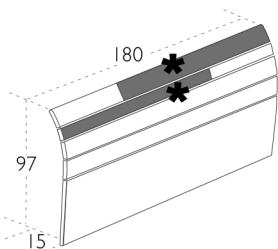

* MAGGIORAZIONE
1ª e 2ª DOGA
LACCATO OSSIDO

TESTATA LETTO

ECOWOOD

LACCATO OPACO
(Liscio)

LACCATO LUCIDO
(Liscio)

Descrizione	GIROLETTO	Codice	Codice	Codice
GIROLETTO VOLO RETE EXTRA CONFORT 152X191 CON 48 DOGHE IN FAGGIO 	METALLO + PIEDI PLEXIGLASS ACCESSORIO LED SU PIEDI PLEXIGLASS	TAU VL E	TAU VL LO	TAU VL LL
		ACC807		
GIROLETTO SKY PER RETE 160 x 195 	ECOWOOD LACCATO OPACO LACCATO LUCIDO KIT 2 PIEDI PLEXIGLASS C/LED	TAU SK E	TAU SK LO	TAU SK LL
		ACC808		
GIROLETTO ROUND PER RETE 160 x 195 	ECOWOOD LACCATO OPACO LACCATO LUCIDO	TAU R E	TAU R LO	TAU R LL
GIROLETTO ROUND BOX CONTENITORE RETE EXTRA CONFORT 160X195 CON 48 DOGHE IN FAGGIO 	ECOWOOD LACCATO OPACO LACCATO LUCIDO MAGGIORAZIONE MECCANISMO A DOPPIO MOVIMENTO	TAU RB E	TAU RB LO	TAU RB LL
GIROLETTO SKY IMBOTTITO PER RETE 160 x 195 	IMBOTTITO KIT 2 PIEDI PLEXIGLASS C/LED	TAU SK I E	TAU SK I LO	TAU SK I LL
		ACC808		
GIROLETTO STEP IMBOTTITO PER RETE 160 x 195 	IMBOTTITO	TAU ST I E	TAU ST I LO	TAU ST I LL
GIROLETTO STEP BOX CONTENITORE IMBOTTITO RETE EXTRA CONFORT 160X195 CON 48 DOGHE IN FAGGIO 	IMBOTTITO MAGGIORAZIONE MECCANISMO A DOPPIO MOVIMENTO	TAU STB I E	TAU STB I LO	TAU STB I LL

MAGGIORAZIONE FUORI MISURA
 GIROLETTO SKY, ROUND, STEP +25%
 BOX CONTENITORE FUORI MISURA NON REALIZZABILE

RETE EXTRA CONFORT 160X195
 CON 48 DOGHE IN FAGGIO
 TELAIO E TRAVERSA CENTRALE IN ACCIAIO
 PRODOTTO ITALIANO

H. 260,5 — P. 61,4/64,2 cm.

STRUTTURE

ECOWOOD

- BIANCO SETA LISCIO
- GESSATO BIANCO PORO APERTO
- GESSATO CANAPA PORO APERTO
- GESSATO ROVERE PORO APERTO
- CEMENTO BIANCO
- CEMENTO CORDA

LACCATO OPACO o LUCIDO COLORI RAL