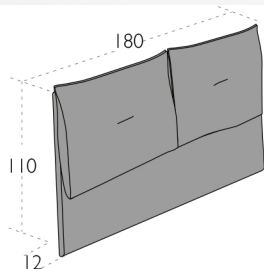

OGNINOTTE

HOME

ARTIGIANMOBILI
INDUSTRY

LETTO Mod. DUETTO

GIROLETTO

ECOWOOD

- BIANCO SETA LISCIO
- GESSATO BIANCO PORO APERTO
- GESSATO CANAPA PORO APERTO
- GESSATO ROVERE PORO APERTO
- CEMENTO BIANCO
- CEMENTO CORDA

- LACCATO OPACO
- LACCATO OPACO PORO APERTO
- LACCATO LUCIDO

IMBOTTITURA

- TESSUTO SUN • ECO NABUK HOUSTON • VELLUTO FANCY

GIROLETTO

ECOWOOD

LACCATO OPACO
(Liscio)

LACCATO LUCIDO
(Liscio)

Descrizione	TESTATA LETTO	Codice	Codice	Codice
GIROLETTO VOLO RETE EXTRA CONFORT 152X191 CON 48 DOGHE IN FAGGIO	<p>IMBOTTITA</p>		METALLO + PIEDI PLEXIGLASS DUETTO VO I	
ACCESSORIO LED SU PIEDI PLEXIGLASS			ACC807	
GIROLETTO SKY PER RETE 160 x 195	<p>IMBOTTITA</p>	DUETTO SK E	DUETTO SK LO	DUETTO SK LL
KIT 2 PIEDI PLEXIGLASS C/LED			ACC808	
GIROLETTO ROUND PER RETE 160 x 195	<p>IMBOTTITA</p>	DUETTO R E	DUETTO R LO	DUETTO R LL
GIROLETTO ROUND BOX CONTENITORE RETE EXTRA CONFORT 160X195 CON 48 DOGHE IN FAGGIO	<p>IMBOTTITA</p>	DUETTO RB E	DUETTO RB LO	DUETTO RB LL
MAGGIORAZIONE MECCANISMO A DOPPIO MOVIMENTO				
GIROLETTO SKY IMBOTTITO PER RETE 160 x 195	<p>IMBOTTITA</p>		DUETTO SK I	
KIT 2 PIEDI PLEXIGLASS C/LED			ACC808	
GIROLETTO STEP IMBOTTITO PER RETE 160 x 195	<p>IMBOTTITA</p>		DUETTO ST I	
GIROLETTO STEP BOX CONTENITORE IMBOTTITO RETE EXTRA CONFORT 160X195 CON 48 DOGHE IN FAGGIO	<p>IMBOTTITA</p>		DUETTO STB I	
MAGGIORAZIONE MECCANISMO A DOPPIO MOVIMENTO				

MAGGIORAZIONE FUORI MISURA
 GIROLETTO SKY, ROUND, STEP +25%
 BOX CONTENITORE FUORI MISURA NON REALIZZABILE

RETE EXTRA CONFORT 160X195
 CON 48 DOGHE IN FAGGIO 40x10 cm. A SPAZIO DIFFERENZIATO
 TELAIO E TRAVERSA CENTRALE IN ACCIAIO
 PRODOTTO ITALIANO

VELA LOVLI 30

VELA LLVLI 30

H. 260,5 — P. 61,4/64,2 cm.

STRUTTURE

ECOWOOD

- BIANCO SETA LISCIO
- GESSATO BIANCO PORO APERTO
- GESSATO CANAPA PORO APERTO
- GESSATO ROVERE PORO APERTO
- CEMENTO BIANCO
- CEMENTO CORDA