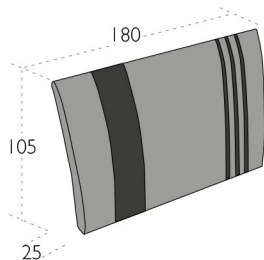

OGNINOTTE

HOME

ARTIGIANMOBILI
INDUSTRY

LETTO Mod. STRIKE

GIROLETTO

ECOWOOD

- BIANCO SETA LISCIO
- GESSATO BIANCO PORO APERTO
- GESSATO CANAPA PORO APERTO
- GESSATO ROVERE PORO APERTO
- CEMENTO BIANCO
- CEMENTO CORDA

- LACCATO OPACO
- LACCATO OPACO PORO APERTO
- LACCATO LUCIDO

IMBOTTITURA

- TESSUTO SUN • ECO NABUK HOUSTON • VELLUTO FANCY

GIROLETTO

ECOWOOD

LACCATO OPACO
(Liscio)

LACCATO LUCIDO
(Liscio)

Descrizione	TESTATA LETTO	Codice	Codice	Codice
GIROLETTO VOLO RETE EXTRA CONFORT 152X191 CON 48 DOGHE IN FAGGIO	IMBOTTITA ACCESSORIO LED SU PIEDI PLEXIGLASS		METALLO + PIEDI PLEXIGLASS STRIKE VO I	
			ACC807	
GIROLETTO SKY PER RETE 160 x 195	IMBOTTITA KIT 2 PIEDI PLEXIGLASS C/LED	STRIKE SK E	STRIKE SK LO	STRIKE SK LL
			ACC808	
GIROLETTO ROUND PER RETE 160 x 195	IMBOTTITA KIT 2 PIEDI PLEXIGLASS C/LED	STRIKE R E	STRIKE R LO	STRIKE R LL
GIROLETTO ROUND BOX CONTENITORE RETE EXTRA CONFORT 160X195 CON 48 DOGHE IN FAGGIO	IMBOTTITA MAGGIORAZIONE MECCANISMO A DOPPIO MOVIMENTO	STRIKE RB E	STRIKE RB LO	STRIKE RB LL
GIROLETTO SKY IMBOTTITO PER RETE 160 x 195	IMBOTTITA KIT 2 PIEDI PLEXIGLASS C/LED		STRIKE SK I	
			ACC808	
GIROLETTO STEP IMBOTTITO PER RETE 160 x 195	IMBOTTITA KIT 2 PIEDI PLEXIGLASS C/LED		STRIKE ST I	
GIROLETTO STEP BOX CONTENITORE IMBOTTITO RETE EXTRA CONFORT 160X195 CON 48 DOGHE IN FAGGIO	IMBOTTITA MAGGIORAZIONE MECCANISMO A DOPPIO MOVIMENTO		STRIKE STB I	

MAGGIORAZIONE FUORI MISURA
GIROLETTO SKY, ROUND, STEP +25%
BOX CONTENITORE FUORI MISURA NON REALIZZABILE

RETE EXTRA CONFORT 160X195
CON 48 DOGHE IN FAGGIO 40x10 cm. A SPAZIO DIFFERENZIATO
TELAIO E TRAVERSA CENTRALE IN ACCIAIO
PRODOTTO ITALIANO