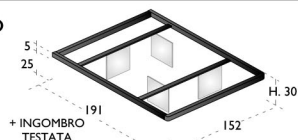

Descrizione **TESTATA LETTO**

Codice

Codice

Codice

GIROLETTO VOLO
RETE EXTRA
CONFORT 152X191
CON 48 DOGHE
IN FAGGIO

IMBOTTITA

METALLO
+ PIEDI PLEXIGLASS
RETTANGOLI VO I

ACCESSORIO LED SU PIEDI PLEXIGLASS