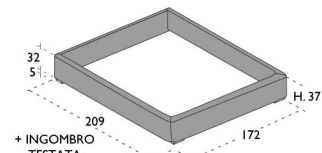

GIROLETTO ROUND
PER RETE 160 x 195

IMBOTTITA

RETTANGOLI R E

RETTANGOLI R LO

RETTANGOLI R LL

GIROLETTO ROUND
BOX CONTENITORE
RETE EXTRA
CONFORT 160X195
CON 48 DOGHE
IN FAGGIO

IMBOTTITA

RETTANGOLI RB E

RETTANGOLI RB LO

RETTANGOLI RB LL

MAGGIORAZIONE MECCANISMO A DOPPIO MOVIMENTO

GIROLETTO SKY
IMBOTTITO
PER RETE 160 x 195

IMBOTTITA

RETTANGOLI SK I

KIT 2 PIEDI PLEXIGLASS C/LED

ACC808

GIROLETTO STEP
IMBOTTITO
PER RETE 160 x 195

IMBOTTITA

RETTANGOLI ST I

GIROLETTO STEP
BOX CONTENITORE
IMBOTTITO
RETE EXTRA
CONFORT 160X195
CON 48 DOGHE
IN FAGGIO

IMBOTTITA

RETTANGOLI STB I

MAGGIORAZIONE MECCANISMO A DOPPIO MOVIMENTO

MAGGIORAZIONE FUORI MISURA
GIROLETTO SKY, ROUND, STEP +25%
BOX CONTENITORE FUORI MISURA NON REALIZZABILE

RETE EXTRA CONFORT 160X195
CON 48 DOGHE IN FAGGIO 40x10 cm. A SPAZIO DIFFERENZIATO
TELAIO E TRAVERSA CENTRALE IN ACCIAIO
PRODOTTO ITALIANO