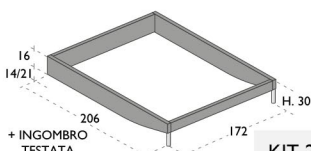

IMBOTTITA

RETTANGOLI RB E

RETTANGOLI RB LO

RETTANGOLI RB LL

MAGGIORAZIONE MECCANISMO A DOPPIO MOVIMENTO

GIROLETTO SKY
IMBOTTITO
PER RETE 160 x 195