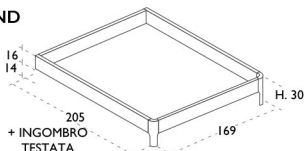

Descrizione **TESTATA LETTO**

Codice

Codice

Codice

GIROLETTO VOLO
RETE EXTRA
CONFORT 152X191
CON 48 DOGHE
IN FAGGIO

IMBOTTITA

METALLO
+ PIEDI PLEXIGLASS
RETTANGOLI VO I

ACCESSORIO LED SU PIEDI PLEXIGLASS

ACC807

GIROLETTO SKY
PER RETE 160 x 195

IMBOTTITA

RETTANGOLI SK E

RETTANGOLI SK LO

RETTANGOLI SK LL

KIT 2 PIEDI PLEXIGLASS C/LED

ACC808

GIROLETTO ROUND
PER RETE 160 x 195

IMBOTTITA

RETTANGOLI R E

RETTANGOLI R LO

RETTANGOLI R LL

GIROLETTO ROUND
BOX CONTENITORE
RETE EXTRA
CONFORT 160X195
CON 48 DOGHE
IN FAGGIO

IMBOTTITA

RETTANGOLI RB E