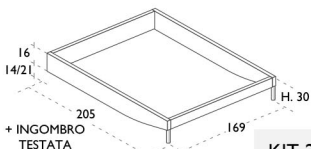

IMBOTTITA

METALLO
+ PIEDI PLEXIGLASS
RETTANGOLI VO I

ACCESSORIO LED SU PIEDI PLEXIGLASS

ACC807

GIROLETTO SKY
PER RETE 160 x 195