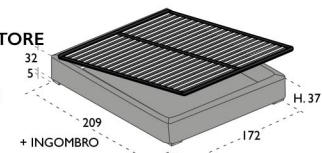

RETTANGOLI RB LO

RETTANGOLI RB LL

MAGGIORAZIONE MECCANISMO A DOPPIO MOVIMENTO

GIROLETTO SKY
IMBOTTITO
PER RETE 160 x 195

IMBOTTITA

RETTANGOLI SK I

KIT 2 PIEDI PLEXIGLASS C/LED

ACC808

GIROLETTO STEP
IMBOTTITO
PER RETE 160 x 195

IMBOTTITA

RETTANGOLI ST I

GIROLETTO STEP
BOX CONTENITORE
IMBOTTITO
RETE EXTRA
CONFORT 160X195
CON 48 DOGHE
IN FAGGIO

IMBOTTITA

RETTANGOLI STB I

MAGGIORAZIONE MECCANISMO A DOPPIO MOVIMENTO

MAGGIORAZIONE FUORI MISURA
GIROLETTO SKY, ROUND, STEP +25%
BOX CONTENITORE FUORI MISURA NON REALIZZABILE

RETE EXTRA CONFORT 160X195
CON 48 DOGHE IN FAGGIO 40x10 cm. A SPAZIO DIFFERENZIATO
TELAIO E TRAVERSA CENTRALE IN ACCIAIO
PRODOTTO ITALIANO