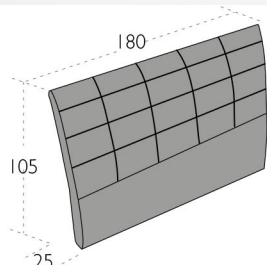

LETTO Mod. RETTANGOLI

GIROLETTO

ECOWOOD

- BIANCO SETA LISCIO
- GESSATO BIANCO PORO APERTO
- GESSATO CANAPA PORO APERTO
- GESSATO ROVERE PORO APERTO
- CEMENTO BIANCO
- CEMENTO CORDA

LACCATO OPACO

- LACCATO OPACO PORO APERTO
- LACCATO LUCIDO

IMBOTTITURA

- TESSUTO SUN • ECO NABUK HOUSTON • VELLUTO FANCY

GIROLETTO

ECOWOOD

LACCATO OPACO
(Liscio)

LACCATO LUCIDO
(Liscio)

Descrizione **TESTATA LETTO**

Codice

Codice

Codice

GIROLETTO VOLO
RETE EXTRA
CONFORT 152X191
CON 48 DOGHE
IN FAGGIO

IMBOTTITA

METALLO
+ PIEDI PLEXIGLASS
RETTANGOLI VO I

ACCESSORIO LED SU PIEDI PLEXIGLASS

ACC807

GIROLETTO SKY
PER RETE 160 x 195

IMBOTTITA

RETTANGOLI SK E

RETTANGOLI SK LO

RETTANGOLI SK LL

KIT 2 PIEDI PLEXIGLASS C/LED

ACC808

GIROLETTO ROUND
PER RETE 160 x 195

IMBOTTITA

RETTANGOLI R E

RETTANGOLI R LO

RETTANGOLI R LL

GIROLETTO ROUND
BOX CONTENITORE
RETE EXTRA
CONFORT 160X195
CON 48 DOGHE
IN FAGGIO

IMBOTTITA

RETTANGOLI RB E

RETTANGOLI RB LO

RETTANGOLI RB LL

MAGGIORAZIONE MECCANISMO A DOPPIO MOVIMENTO

GIROLETTO SKY
IMBOTTITO
PER RETE 160 x 195

IMBOTTITA

RETTANGOLI SK I

KIT 2 PIEDI PLEXIGLASS C/LED

ACC808

GIROLETTO STEP
IMBOTTITO
PER RETE 160 x 195

IMBOTTITA

RETTANGOLI ST I

GIROLETTO STEP
BOX CONTENITORE
IMBOTTITO
RETE EXTRA
CONFORT 160X195
CON 48 DOGHE
IN FAGGIO

IMBOTTITA

RETTANGOLI STB I

MAGGIORAZIONE MECCANISMO A DOPPIO MOVIMENTO

MAGGIORAZIONE FUORI MISURA
GIROLETTO SKY, ROUND, STEP +25%
BOX CONTENITORE FUORI MISURA NON REALIZZABILE

RETE EXTRA CONFORT 160X195
CON 48 DOGHE IN FAGGIO 40x10 cm. A SPAZIO DIFFERENZIATO
TELAIO E TRAVERSA CENTRALE IN ACCIAIO
PRODOTTO ITALIANO

Cod. ACC 365 -