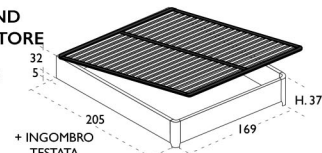

ACC807

GIROLETTO SKY
PER RETE 160 x 195

IMBOTTITA

RETTANGOLI SK E

RETTANGOLI SK LO

RETTANGOLI SK LL

KIT 2 PIEDI PLEXIGLASS C/LED

ACC808

GIROLETTO ROUND
PER RETE 160 x 195

IMBOTTITA

RETTANGOLI R E

RETTANGOLI R LO

RETTANGOLI R LL

GIROLETTO ROUND
BOX CONTENITORE
RETE EXTRA
CONFORT 160X195
CON 48 DOGHE
IN FAGGIO

IMBOTTITA

RETTANGOLI RB E