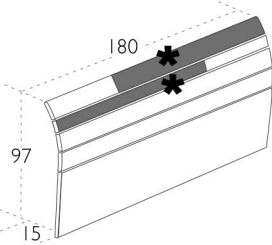

* MAGGIORAZIONE
1^a e 2^a DOGA
LACCATO OSSIDO

TESTATA LETTO

ECOWOOD

LACCATO OPACO
(Liscio)

LACCATO LUCIDO
(Liscio)

Descrizione	GIROLETTO	Codice	Codice	Codice
GIROLETTO VOLO RETE EXTRA CONFORT 152X191 CON 48 DOGHE IN FAGGIO 	METALLO + PIEDI PLEXIGLASS ACCESSORIO LED SU PIEDI PLEXIGLASS	TAU VL E	TAU VL LO	TAU VL LL
			ACC807	
GIROLETTO SKY PER RETE 160 x 195 	ECOWOOD LACCATO OPACO LACCATO LUCIDO KIT 2 PIEDI PLEXIGLASS C/LED	TAU SK E	TAU SK LO	TAU SK LL
			ACC808	
GIROLETTO ROUND PER RETE 160 x 195 	ECOWOOD LACCATO OPACO LACCATO LUCIDO	TAU R E	TAU R LO	TAU R LL
GIROLETTO ROUND BOX CONTENITORE RETE EXTRA CONFORT 160X195 CON 48 DOGHE IN FAGGIO 	ECOWOOD LACCATO OPACO LACCATO LUCIDO MAGGIORAZIONE MECCANISMO A DOPPIO MOVIMENTO	TAU RB E	TAU RB LO	TAU RB LL
GIROLETTO SKY IMBOTTITO PER RETE 160 x 195 	IMBOTTITO KIT 2 PIEDI PLEXIGLASS C/LED	TAU SK I E	TAU SK I LO	TAU SK I LL
			ACC808	
GIROLETTO STEP IMBOTTITO PER RETE 160 x 195 	IMBOTTITO	TAU ST I E	TAU ST I LO	TAU ST I LL
GIROLETTO STEP BOX CONTENITORE IMBOTTITO RETE EXTRA CONFORT 160X195 CON 48 DOGHE IN FAGGIO 	IMBOTTITO MAGGIORAZIONE MECCANISMO A DOPPIO MOVIMENTO	TAU STB I E	TAU STB I LO	TAU STB I LL

MAGGIORAZIONE FUORI MISURA
 GIROLETTO SKY, ROUND, STEP +25%
 BOX CONTENITORE FUORI MISURA NON REALIZZABILE

RETE EXTRA CONFORT 160X195
 CON 48 DOGHE IN FAGGIO
 TELAIO E TRAVERSA CENTRALE IN ACCIAIO
 PRODOTTO ITALIANO