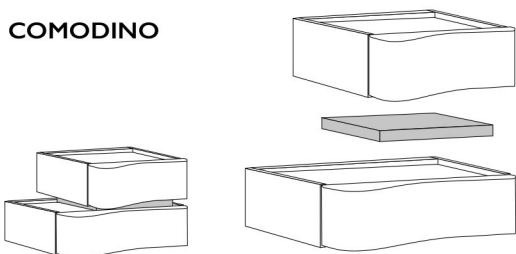

Mod. CLOE componibile

Cassetto spess. 6,5/7,5 cm. — Sistema SOFT CLOSING

Descrizione	TOP ECOWOOD		TOP NATURA		TOP LACCATO OPACO		TOP LACCATO LUCIDO		
	Codice		Codice		Codice		Codice		
COMODINO dx-sx L. 55,6 H. 22 P. 47 cm Es. SX SE ELEMENTO A TERRA H. 23,8 cm (COMPRESIVO DI PIEDINO)	ECOWOOD	CLOE E 10	CLOE EN 10	CLOE ELO 10	CLOE ELL 10	DIFFERENZA TOP LACCATO OSSIDO			
	LACCATO OPACO		CLOE LON 10	CLOE LO 10					
	LACCATO LUCIDO		CLOE LLN 10		CLOE LL 10				
COMODINO dx-sx L. 72 H. 22 P. 47 cm Es. SX SE ELEMENTO A TERRA H. 23,8 cm (COMPRESIVO DI PIEDINO)	ECOWOOD	CLOE E 20	CLOE EN 20	CLOE ELO 20	CLOE ELL 20	DIFFERENZA TOP LACCATO OSSIDO			
	LACCATO OPACO		CLOE LON 20	CLOE LO 20					
	LACCATO LUCIDO		CLOE LLN 20		CLOE LL 20				
DISTANZIALE L. 52 H. 3,8 P. 36 cm Es. SX	ECOWOOD		DIST 52 E			DIFFERENZA TOP LACCATO OSSIDO			
	LACCATO OPACO		DIST 52 LO						
	LACCATO LUCIDO		DIST 52 LL						
COMÓ dx-sx L. 135 H. 22 P. 58 cm Es. SX SE ELEMENTO A TERRA H. 23,8 cm (COMPRESIVO DI PIEDINO)	ECOWOOD	CLOE E 30	CLOE EN 30	CLOE ELO 30	CLOE ELL 30	DIFFERENZA TOP LACCATO OSSIDO			
	LACCATO OPACO		CLOE LON 30	CLOE LO 30					
	LACCATO LUCIDO		CLOE LLN 30		CLOE LL 30				
DISTANZIALE L. 115 H. 3,8 P. 46 cm Es. SX	ECOWOOD		DIST 115 E			DIFFERENZA TOP LACCATO OSSIDO			
	LACCATO OPACO		DIST 115 LO						
	LACCATO LUCIDO		DIST 115 LL						
TOP SAGOMATO 	TOP ECOWOOD		TOP NATURA		TOP LACCATO OPACO		TOP LACCATO LUCIDO		
	Codice		Codice		Codice		Codice		
CLOE E 200		CLOE EN 200		CLOE ELO 200		CLOE ELL 200			
DIFFERENZA PARTI LACCATO OSSIDO									

ESEMPIO DI ASSEMBLAGGIO

COMODINO