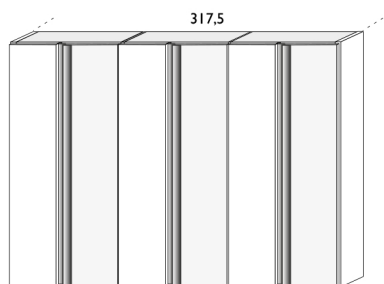

H. 258 — P. 61,2 cm.

STRUTTURE

1. **ECOWOOD**
2. BIANCO SETA LISCIO
   - GESSATO BIANCO PORO APERTO
   - GESSATO CANAPA PORO APERTO
   - GESSATO ROVERE PORO APERTO
   - CEMENTO BIANCO
   - CEMENTO CORDA

1. **LACCATO OPACO o LUCIDO COLORI RAL**
2. LISCIO

1. **LACCATO OPACO COLORI RAL**
2. GESSATO PORO APERTO

FRONTALI

1. **ECOWOOD**
2. BIANCO SETA LISCIO (PROFILO BIANCO)
   - GESSATO BIANCO PORO APERTO (PROFILO BIANCO)
   - GESSATO CANAPA PORO APERTO (PROFILO ARMANI)
   - GESSATO ROVERE PORO APERTO (PROFILO ARMANI)
   - CEMENTO BIANCO (PROFILO BIANCO)
   - CEMENTO CORDA (PROFILO ARMANI)

1. **LACCATO OPACO o LUCIDO COLORI RAL**
2. LISCIO (PROFILO IN TINTA)

1. **LACCATO OPACO COLORI RAL**
2. GESSATO PORO APERTO (PROFILO IN TINTA)

PROFILO GOLA

- DECORO GLIDE
- VETRO EXTRACHIARO LACCATO RAL

DOTAZIONE DI SERIE: N° 1 RIPIANO CENTRALE E N° 2 TUBI APPENDIABITO PER OGNI MODULO

Descrizione	Codice
ARMADIO A 4 ANTE (2 ante YOUNG L. 44,6 + 2 ante TAKE 59 L.58,6)	ANTA CON PROFILO GOLA VETRO DECORO GLIDE ECOWOOD TAKE 59 B E 40 G LACCATO OPACO TAKE 59 B LO 40 G LACCATO LUCIDO TAKE 59 B LL 40 G ANTA CON PROFILO GOLA VETRO LACCATO ECOWOOD TAKE 59 B E 40 LO LACCATO OPACO TAKE 59 B LO 40 LO LACCATO LUCIDO TAKE 59 B LL 40 LO

ARMADIO A 6 ANTE
(3 ante YOUNG L. 44,6 + 3 ante TAKE 59 L.58,6)

ANTA CON PROFILO GOLA VETRO DECORO GLIDE   ECOWOOD TAKE 59 B E 60 G   LACCATO OPACO TAKE 59 B LO 60 G   LACCATO LUCIDO TAKE 59 B LL 60 G   ANTA CON PROFILO GOLA VETRO LACCATO   ECOWOOD TAKE 59 B E 60 LO   LACCATO OPACO TAKE 59 B LO 60 LO   LACCATO LUCIDO TAKE 59 B LL 60 LO