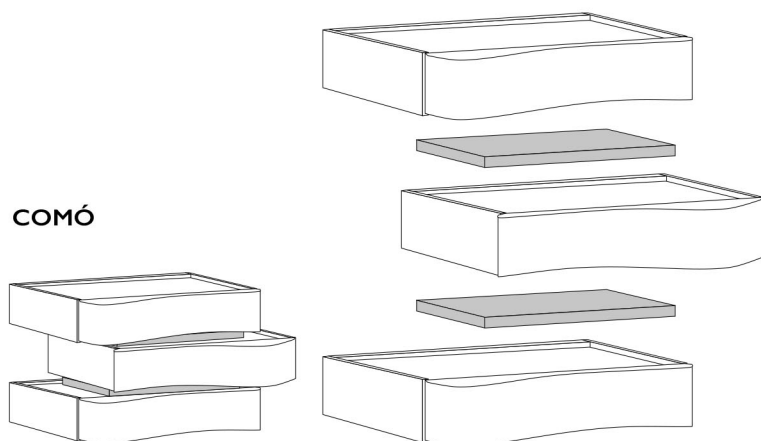

Mod. CLOE componibile

Cassetto spess. 6,5/7,5 cm. — Sistema SOFT CLOSING

Descrizione	TOP ECOWOOD		TOP NATURA		TOP LACCATO OPACO		TOP LACCATO LUCIDO		
	Codice		Codice		Codice		Codice		
COMODINO dx-sx L. 55,6 H. 22 P. 47 cm Es. SX SE ELEMENTO A TERRA H. 23,8 cm (COMPRESIVO DI PIEDINO)	ECOWOOD	CLOE E 10	CLOE EN 10	CLOE ELO 10	CLOE ELL 10	DIFFERENZA TOP LACCATO OSSIDO			
	LACCATO OPACO		CLOE LON 10	CLOE LO 10					
	LACCATO LUCIDO		CLOE LLN 10		CLOE LL 10				
COMODINO dx-sx L. 72 H. 22 P. 47 cm Es. SX SE ELEMENTO A TERRA H. 23,8 cm (COMPRESIVO DI PIEDINO)	ECOWOOD	CLOE E 20	CLOE EN 20	CLOE ELO 20	CLOE ELL 20	DIFFERENZA TOP LACCATO OSSIDO			
	LACCATO OPACO		CLOE LON 20	CLOE LO 20					
	LACCATO LUCIDO		CLOE LLN 20		CLOE LL 20				
DISTANZIALE L. 52 H. 3,8 P. 36 cm Es. SX	ECOWOOD		DIST 52 E			DIFFERENZA TOP LACCATO OSSIDO			
	LACCATO OPACO		DIST 52 LO						
	LACCATO LUCIDO		DIST 52 LL						
COMÓ dx-sx L. 135 H. 22 P. 58 cm Es. SX SE ELEMENTO A TERRA H. 23,8 cm (COMPRESIVO DI PIEDINO)	ECOWOOD	CLOE E 30	CLOE EN 30	CLOE ELO 30	CLOE ELL 30	DIFFERENZA TOP LACCATO OSSIDO			
	LACCATO OPACO		CLOE LON 30	CLOE LO 30					
	LACCATO LUCIDO		CLOE LLN 30		CLOE LL 30				
DISTANZIALE L. 115 H. 3,8 P. 46 cm Es. SX	ECOWOOD		DIST 115 E			DIFFERENZA TOP LACCATO OSSIDO			
	LACCATO OPACO		DIST 115 LO						
	LACCATO LUCIDO		DIST 115 LL						
TOP SAGOMATO 	TOP ECOWOOD		TOP NATURA		TOP LACCATO OPACO		TOP LACCATO LUCIDO		
	Codice		Codice		Codice		Codice		
CLOE E 200		CLOE EN 200		CLOE ELO 200		CLOE ELL 200			
DIFFERENZA PARTI LACCATO OSSIDO									

ESEMPIO DI ASSEMBLAGGIO

COMÓ