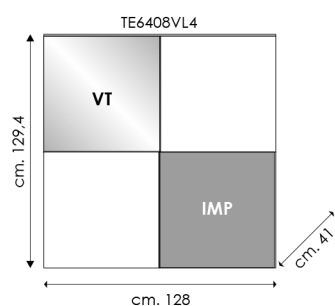

Tetris T 103-E STRUTTURA LACCATO OPACO, ANTA VETRO LUCIDO LACC., DETTAGLIO ANTA IMPIALLACC., TOP VETRO LUCIDO LACC. SP. 0,4 CM # COLORI GRIGIO GRAFITE, GRIGIO SETA.
STRUCTURE LACQUERED MATT, DOOR GLASS GLOSSY LACQ., DETAIL VENEERED DOOR, TOP GLASS GLOSSY LACQ. TH. 0.4 CM # COLOURS GRIGIO GRAFITE, GRIGIO SETA.

TE466B LOO +
TE6744VL4 +
TEA6464 O