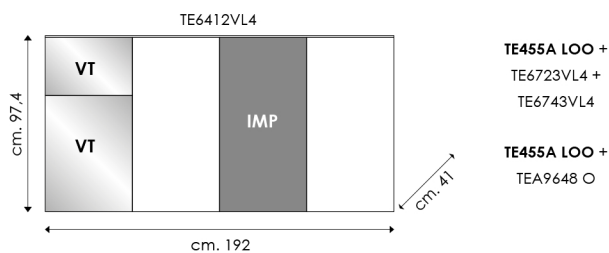

COME FOTO CATALOGO

AS CATALOGUE PICTURE