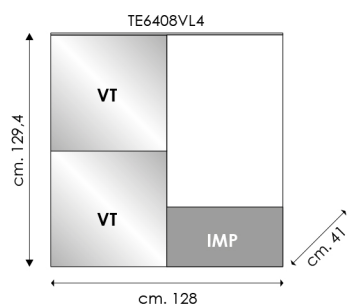

Tetris T 103-D STRUTTURA LACCATO OPACO, ANTA VETRO LUCIDO LACC., DETTAGLIO ANTA IMPIALLACC., TOP VETRO LUCIDO LACC. SP. 0,4 CM # COLORI GRIGIO GRAFITE, GRIGIO SETA.
STRUCTURE LACQUERED MATT, DOOR GLASS GLOSSY LACQ., DETAIL VENEERED DOOR, TOP GLASS GLOSSY LACQ. TH. 0.4 CM # COLOURS GRIGIO GRAFITE, GRIGIO SETA.

TE466BD LOO +
TE6744VL4 x 2 +
TEA3264 O