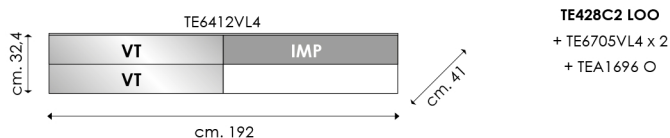

COME FOTO CATALOGO

AS CATALOGUE PICTURE

Tetris T 103-C STRUTTURA LACCATO OPACO, ANTA VETRO LUCIDO LACC., DETTAGLIO ANTA IMPIALLACC., TOP VETRO LUCIDO LACC. SP. 0,4 CM # COLORI GRIGIO GRAFITE, GRIGIO SETA.
STRUCTURE LACQUERED MATT, DOOR GLASS GLOSSY LACQ., DETAIL VENEERED DOOR, TOP GLASS GLOSSY LACQ. TH. 0,4 CM # COLOURS GRIGIO GRAFITE, GRIGIO SETA.