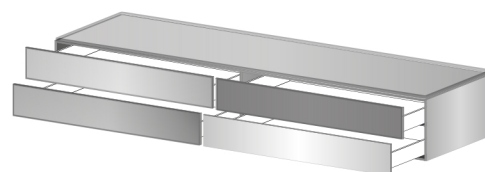

COME FOTO CATALOGO

AS CATALOGUE PICTURE

Tetris T 103-C STRUTTURA LACCATO OPACO, ANTA VETRO LUCIDO LACC., DETTAGLIO ANTA IMPIALLACC., TOP VETRO LUCIDO LACC. SP. 0,4 CM # COLORI GRIGIO GRAFITE, GRIGIO SETA.
STRUCTURE LACQUERED MATT, DOOR GLASS GLOSSY LACQ., DETAIL VENEERED DOOR, TOP GLASS GLOSSY LACQ. TH. 0,4 CM # COLOURS GRIGIO GRAFITE, GRIGIO SETA.