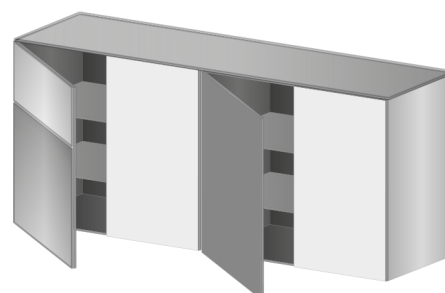

COME FOTO CATALOGO

AS CATALOGUE PICTURE