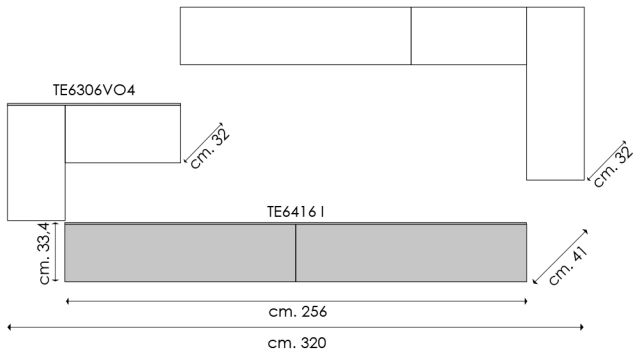

Tetris T 109

STRUTTURA LACCATO OPACO, ANTA LACCATO OPACO, DETTAGLIO ANTA E TOP IMPIALLACCIATO, TOP VETRO OPACO LACC. SP. 0,4 CM # COLORI CANAPA, GIALLO LIMONE.
STRUCTURE LACQUERED MATT, DOOR LACQUERED MATT, DETAIL VENEERED DOOR AND TOP, TOP GLASS MATT LACQ. TH. 0,4 CM # COLOURS CANAPA, GIALLO LIMONE.

TE226RTA LOO +
TEA32128 O

TE226D LOO +
TEA32128 O

TE142A LOO
TE124R LOO
TE126V LOO
TE124V LOO
TE152A LOO

COME FOTO CATALOGO

AS CATALOGUE PICTURE

Tetris T 110-A

STRUTTURA E ANTA ECOWOOD BIANCO, DETTAGLIO ANTA IMPIALLACC., TOP VETRO OPACO LACC. SP 0,4 CM # COLORI BIANCO.
STRUCTURE AND DOOR WHITE ECOWOOD, DETAIL VENEERED DOOR, TOP GLASS MATT LACQ. H. 0,4 CM # COLOURS BIANCO.