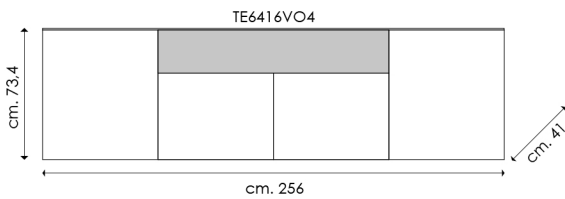

TE226RTA LOO +
 TEA32128 O

TE226D LOO +
 TEA32128 O

TE142A LOO
 TE124R LOO
 TE126V LOO
 TE124V LOO
 TE152A LOO

COME FOTO CATALOGO

AS CATALOGUE PICTURE

Tetris T 110-A

STRUTTURA E ANTA ECOWOOD BIANCO, DETTAGLIO ANTA IMPIALLACC., TOP VETRO OPACO LACC. SP 0,4 CM # COLORI BIANCO.
 STRUCTURE AND DOOR WHITE ECOWOOD, DETAIL VENEERED DOOR, TOP GLASS MATT LACQ. H. 0,4 CM # COLOURS BIANCO.