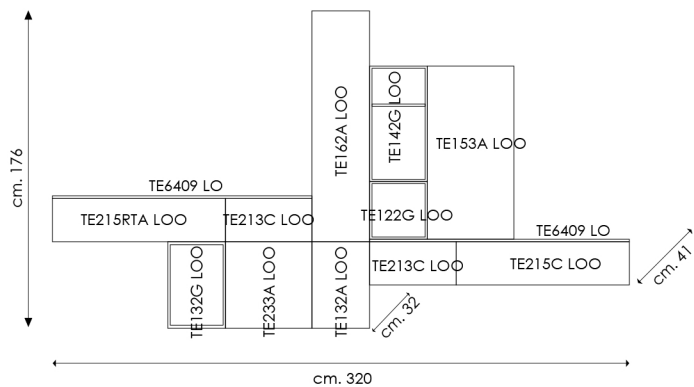

Tetris T 113

STRUTTURA LACC. OPACO, ANTA LACC. OPACO, ELEMENTO A GIORNO LACC. OPACO, TOP LACC. OPACO # COLORI BIANCO, BLU COLOMBA.
STRUCTURE LACQ. MATT, DOOR LACQ. MATT, OPEN ELEMENT LACQ. MATT, TOP LACQ. MATT # COLOURS BIANCO, BLU COLOMBA.