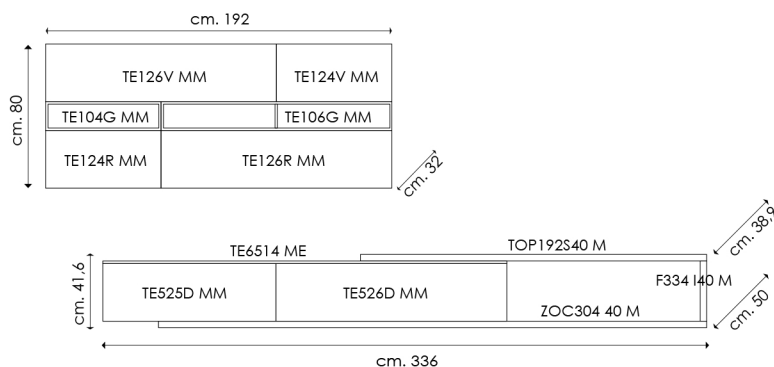

Tetris T 111

STRUTTURA E ANTA ECOWOOD BIANCO E ROVERE FUMO, DETTAGLIO ANTA E TOP IMPIALLACCIATO, TOP VETRO LUCIDO LACC SP. 0,4 CM
COLORI BIANCO, ROVERE FUMO.
STRUCTURE AND DOOR ECOWOOD, DETAIL VENEERED DOOR AND TOP, TOP GLASS GLOSSY LACQ. TH. 0,4 CM
COLOURS BIANCO, ROVERE FUMO.

COME FOTO CATALOGO
AS CATALOGUE PICTURE

Tetris T 112

STRUTTURA E ANTA ECOWOOD BIANCO, ELEMENTO A GIORNO ECOWOOD ROVERE CENERE, TOP ECOWOOD BIANCO, ROVERE CENERE.
STRUCTURE AND DOOR BIANCO ECOWOOD, OPEN ELEMENT ROVERE CENERE ECOWOOD, TOP ECOWOOD BIANCO, ROVERE CENERE.

KIT STRIP LED RGB
TE7028 — +365

COME FOTO CATALOGO
AS CATALOGUE PICTURE

Tetris T 113

STRUTTURA LACC. OPACO, ANTA LACC. OPACO, ELEMENTO A GIORNO LACC. OPACO, TOP LACC. OPACO # COLORI BIANCO, BLU COLOMBA.
STRUCTURE LACQ. MATT, DOOR LACQ. MATT, OPEN ELEMENT LACQ. MATT, TOP LACQ. MATT # COLOURS BIANCO, BLU COLOMBA.

COME FOTO CATALOGO
AS CATALOGUE PICTURE