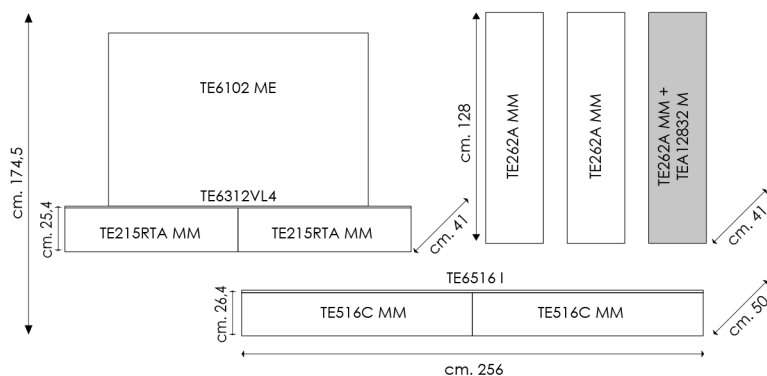

Tetris T 111

STRUTTURA E ANTA ECOWOOD BIANCO E ROVERE FUMO, DETTAGLIO ANTA E TOP IMPIALLACCIATO, TOP VETRO LUCIDO LACC SP. 0,4 CM
COLORI BIANCO, ROVERE FUMO.
STRUCTURE AND DOOR ECOWOOD, DETAIL VENEERED DOOR AND TOP, TOP GLASS GLOSSY LACQ. TH. 0,4 CM
COLOURS BIANCO, ROVERE FUMO.

COME FOTO CATALOGO
AS CATALOGUE PICTURE

Tetris T 112

STRUTTURA E ANTA ECOWOOD BIANCO, ELEMENTO A GIORNO ECOWOOD ROVERE CENERE, TOP ECOWOOD BIANCO, ROVERE CENERE.
STRUCTURE AND DOOR BIANCO ECOWOOD, OPEN ELEMENT ROVERE CENERE ECOWOOD, TOP ECOWOOD BIANCO, ROVERE CENERE.