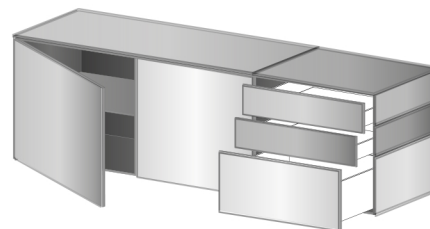

COME FOTO CATALOGO
AS CATALOGUE PICTURE