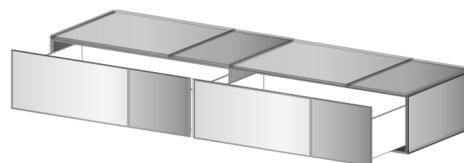

COME FOTO CATALOGO
AS CATALOGUE PICTURE

Tetris T 102-B

STRUTTURA ECOWOOD BIANCO, ANTA, FIANCHI E TOP VETRO LUCIDO LACC. SP. 0,4 CM # COLORI BIANCO, VERDE PATINA, GRIGIO, LAVAGNA.
STRUCTURE WHITE ECOWOOD, DOOR, SIDES AND TOP GLASS GLOSSY LACQ. TH. 0,4 CM # COLOURS BIANCO, VERDE PATINA, GRIGIO, LAVAGNA.