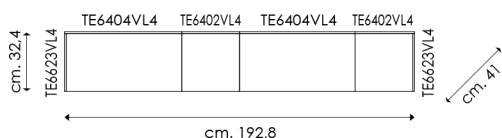

1. TE428C MM
   + TE6724VL4 x 2
   + TE6722VL4 x 2