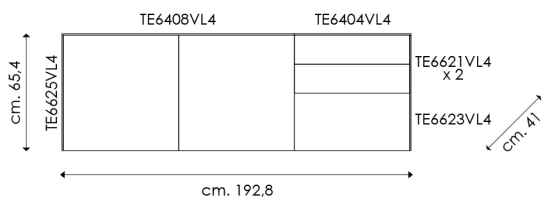

1. TE448AE MM
   + TE6744VL4 x 2
   + TE6724VL4
   + TE6704VL4 x 2