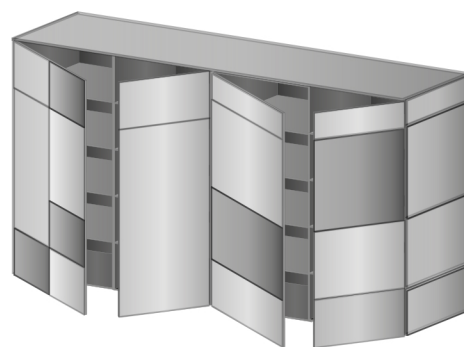

COME FOTO CATALOGO
AS CATALOGUE PICTURE

Tetris T 102-A

STRUTTURA ECOWOOD BIANCO, ANTA, FIANCHI E TOP VETRO LUCIDO LACC. SP. 0,4 CM # COLORI BIANCO, VERDE PATINA, GRIGIO, LAVAGNA.
STRUCTURE WHITE ECOWOOD, DOOR, SIDES AND TOP GLASS GLOSSY LACQ. TH. 0,4 CM # COLOURS BIANCO, VERDE PATINA, GRIGIO, LAVAGNA.