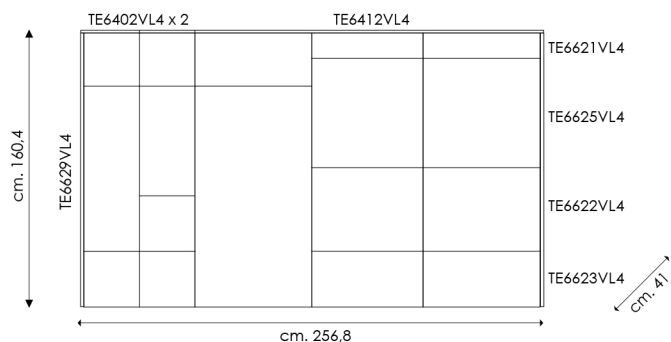

Tetris T 101

STRUTTURA ECOWOOD BIANCO, ANTA, FIANCHI E TOP VETRO LUCIDO LACC., SP. 0,4 CM # COLORI BIANCO, VERDE CANNE, GIALLO LIMONE, BLU COLOMBA.
STRUCTURE WHITE ECOWOOD, DOOR, SIDES AND TOP GLASS GLOSSY LACQ., TH. 0,4 CM # COLOURS BIANCO, VERDE CANNE, GIALLO LIMONE, BLU COLOMBA.

TE474A MM +	TE474A MM +	TE474A MM +	TE474A MM +
TE6722VL4 x 5	TE6724VL4	TE6704VL4 +	TE6704VL4 +
+ TE6742VL4	+ TE6772VL4	TE6744VL4 +	TE6744VL4 +
+ TE6762VL4		TE6734VL4 +	TE6734VL4 +
		TE6724VL4	TE6724VL4