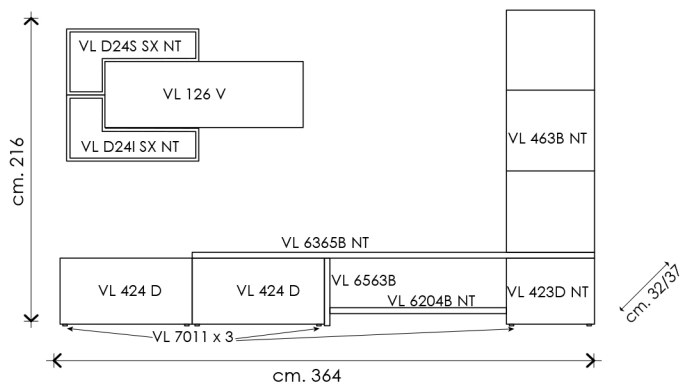

VELVET 155

cassa_cemento bianco
frontali_cemento bianco
elementi a giorno_noce manhattan
top_noce manhattan
totem_noce manhattan
structure_white cement
doors_white cement
open cabinets_manhattan walnut
top_manhattan walnut
totem_manhattan walnut

L. 364 P. 32/37 H. 216

COME FOTO CATALOGO

AS CATALOGUE PICTURE