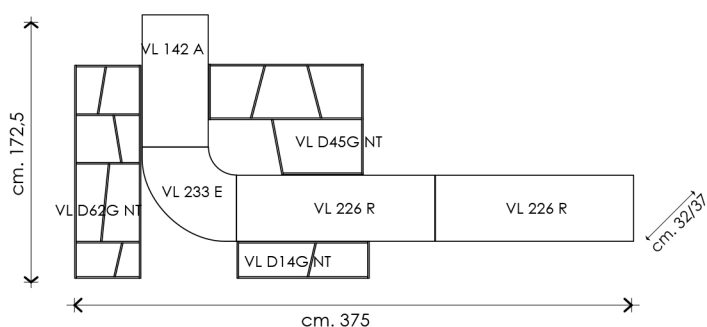

L. 425 P. 32/37 H. 159,5

COME FOTO CATALOGO

AS CATALOGUE PICTURE

VELVET 158

cassa_cemento corda
frontali_noce italiano
elemento a giorno_pietra grigio chiaro
structure_rope cement
doors_italian walnut
open cabinet_light grey stone