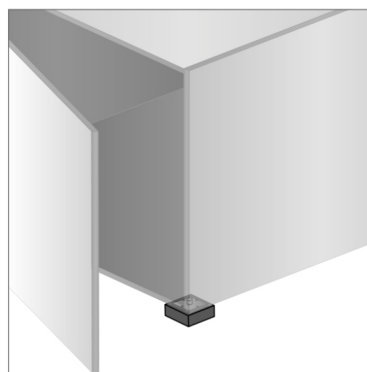

PIEDINO REGOLABILE

ADJUSTABLE FEET