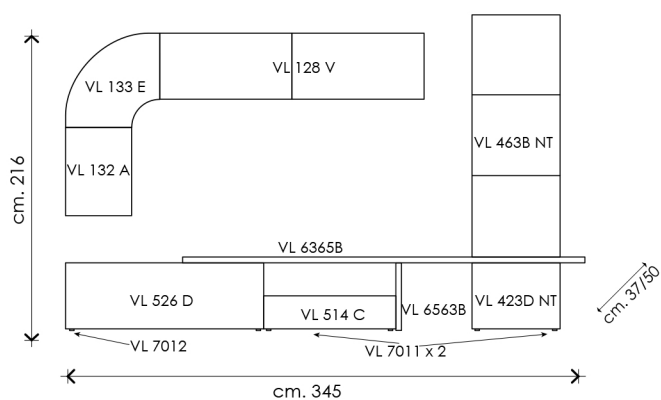

VELVET 155

cassa_cemento bianco
frontali_cemento bianco
elementi a giorno_noce manhattan
top_noce manhattan
totem_noce manhattan
structure_white cement
doors_white cement
open cabinets_manhattan walnut
top_manhattan walnut
totem_manhattan walnut

L. 364 P. 32/37 H. 216

COME FOTO CATALOGO

AS CATALOGUE PICTURE

VELVET 156

cassa_cemento corda
frontali_cemento corda
top_quercia
totem_quercia
structure_rope cement
doors_rope cement
top_oak
totem_oak

L. 345 P. 37/50 H. 216

COME FOTO CATALOGO

AS CATALOGUE PICTURE

VELVET 157

cassa_cemento bianco_cemento corda
frontali_cemento bianco_cemento corda
elemento a giorno_pietra grigio scuro
pannello retromensola_pietra grigio scuro
structure_white cement_rope cement
doors_white cement_rope cement
open cabinets_dark grey stone
back shelf panel_dark grey stone

L. 425 P. 32/37 H. 159,5

COME FOTO CATALOGO

AS CATALOGUE PICTURE

VELVET 158

cassa_cemento corda
frontali_noce italiano
elemento a giorno_pietra grigio chiaro
structure_rope cement
doors_italian walnut
open cabinet_light grey stone

L. 375 P. 32/37 H. 172,5

COME FOTO CATALOGO

AS CATALOGUE PICTURE