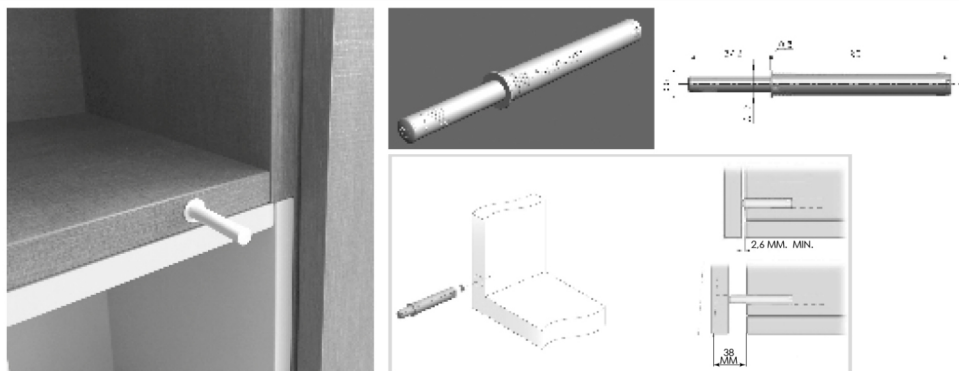

ELEMENTI VELVET
ELEMENTS

APERTURA STANDARD CON PUSH PULL

STANDARD OPENING WITH PUSH PULL

MANIGLIA INTEGRATA A RICHIESTA

INTEGRATED HANDLE ON DEMAND

**MAGGIORAZIONE
MANIGLIA INTEGRATA
A PAG. 106**

EXTRACOST INTEGRATED
HANDLE TO PAG. 106

PIEDINO REGOLABILE

ADJUSTABLE FEET

GANCIO DI FISSAGGIO ELEMENTI A GIORNO

BRACKET HOOK FOR HANGING OPEN ELEMENTS

GANCIO DI FISSAGGIO ELEMENTI CON ANTA

BRACKET HOOK FOR HANGING ELEMENTS WITH DOOR

BRACCETTO RIBALTA/VASISTAS