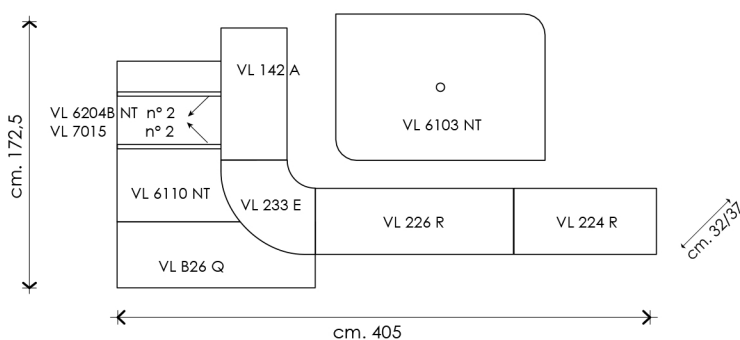

VELVET 162

cassa_cemento corda
frontali_cemento corda_mosaico cuoio
mensole_pietra grigio chiaro
pannello retromensola_pietra grigio chiaro
structure_rope cement
doors_rope cement_leather mosaic
shelves_light grey stone
back shelf_panel_light grey stone

L. 405 P. 32/37 H. 172,5

COME FOTO CATALOGO
AS CATALOGUE PICTURE