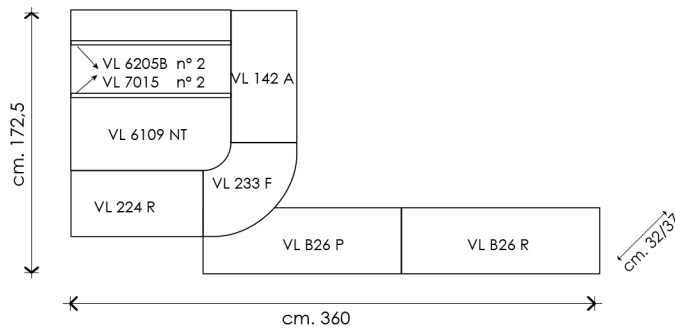

VELVET 159

cassa_gessato canapa
frontali_gessato canapa
mensole_noce manhattan
pannello retromensola_noce manhattan
structure_chalk hemp
doors_chalk hemp
shelves_manhattan walnut
back shelf_panel_manhattan walnut

L. 360 P. 32/37 H. 172,5

COME FOTO CATALOGO
AS CATALOGUE PICTURE

VELVET 160

cassa_gessato canapa
frontali_laccato opaco grigio nuvola_gessato canapa
pannello TV_laccato opaco grigio nuvola
structure_chalk hemp
doors_cloud grey matt lacquer_chalk hemp
TV panel_cloud grey matt lacquer

L. 385 P. 32/37 H. 157,5

N.B. ESCLUSO LED E INT. A COLORE
WITHOUT LED & INTERIOR COLOUR

COME FOTO CATALOGO
AS CATALOGUE PICTURE

VELVET 161

cassa_gessato canapa
frontali_gessato canapa
mensole_quercia
pannello retromensola_quercia
top_quercia
structure_chalk hemp
doors_chalk hemp
shelves_oak
back shelf_panel_oak
top_oak

L. 409 P. 32/37 H. 186,5

N.B. ESCLUSO LED
WITHOUT LED

COME FOTO CATALOGO
AS CATALOGUE PICTURE

VELVET 162

cassa_cemento corda
frontali_cemento corda_mosaico cuoio
mensole_pietra grigio chiaro
pannello retromensola_pietra grigio chiaro
structure_rope cement
doors_rope cement_leather mosaic
shelves_light grey stone
back shelf_panel_light grey stone

L. 405 P. 32/37 H. 172,5

COME FOTO CATALOGO
AS CATALOGUE PICTURE