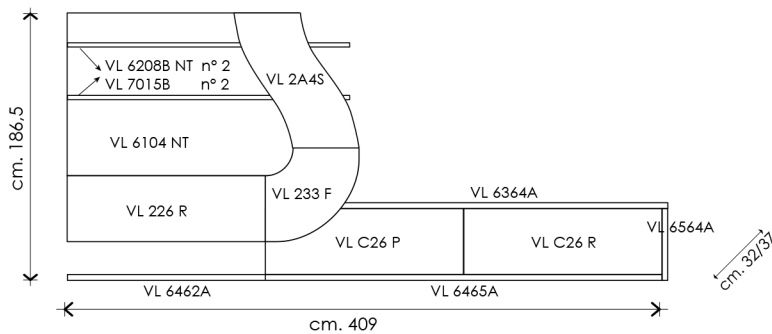

cassa_gessato canapa
frontali_gessato canapa
mensole_quercia
pannello retromensola_quercia
top_quercia
structure_chalk hemp
doors_chalk hemp
shelves_oak
back shelf_panel_oak
top_oak

L. 409 P. 32/37 H. 186,5

N.B. ESCLUSO LED
WITHOUT LED

COME FOTO CATALOGO
AS CATALOGUE PICTURE