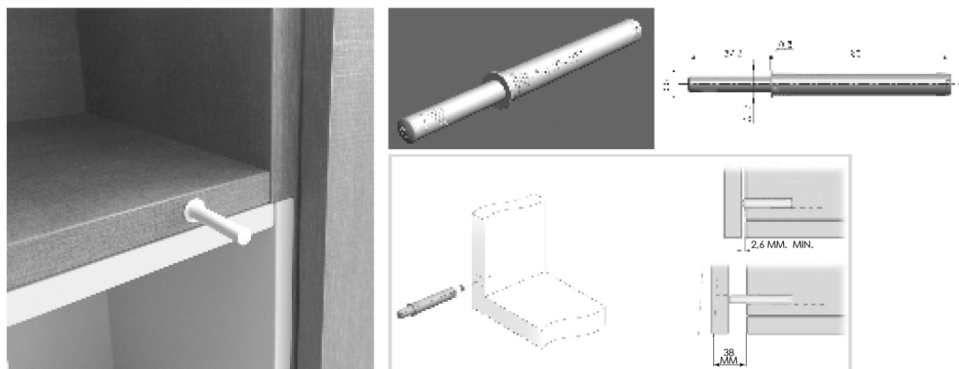

ELEMENTI VELVET
ELEMENTS

APERTURA STANDARD CON PUSH PULL

STANDARD OPENING WITH PUSH PULL

MANIGLIA INTEGRATA A RICHIESTA

INTEGRATED HANDLE ON DEMAND

**MAGGIORAZIONE
MANIGLIA INTEGRATA
A PAG. 106**

EXTRACOST INTEGRATED
HANDLE TO PAG. 106

PIEDINO REGOLABILE

ADJUSTABLE FEET

GANCIO DI FISSAGGIO ELEMENTI A GIORNO

BRACKET HOOK FOR HANGING OPEN ELEMENTS

GANCIO DI FISSAGGIO ELEMENTI CON ANTA

BRACKET HOOK FOR HANGING ELEMENTS WITH DOOR

BRACCETTO RIBALTA/VASISTAS