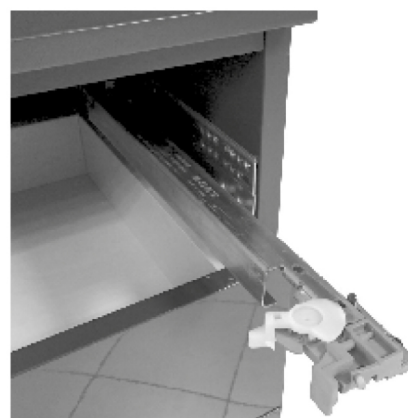

GUIDE CASSETTI/CESTELLI CON APERTURA PUSH PULL INTEGRATA

GUIDES DRAWERS AND BASKETS WITH OPENING INTEGRATED PUSH PULL