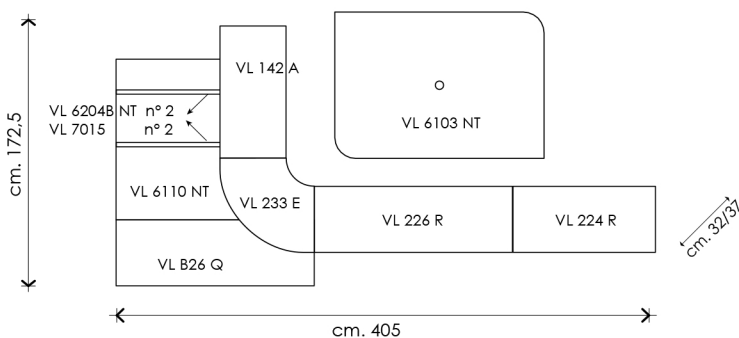

VELVET 162

cassa_cemento corda
frontali_cemento corda_mosaico cuoio
mensole_pietra grigio chiaro
pannello retromensola_pietra grigio chiaro
structure_rope cement
doors_rope cement_leather mosaic
shelves_light grey stone
back shelf_panel_light grey stone

L. 405 P. 32/37 H. 172,5

COME FOTO CATALOGO
AS CATALOGUE PICTURE