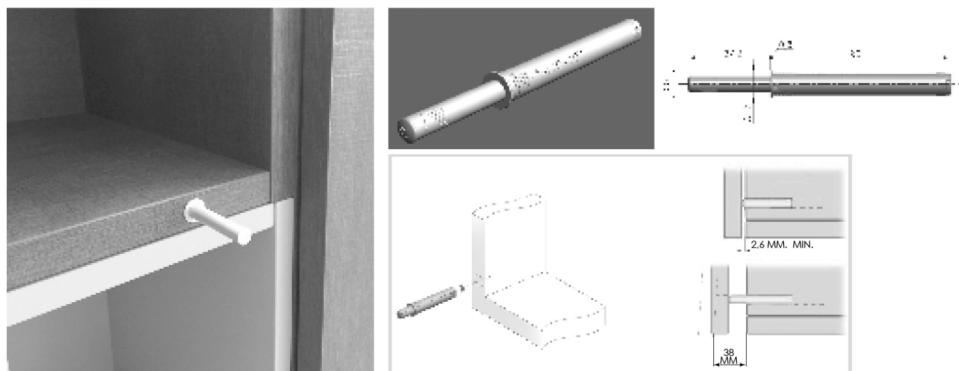

ELEMENTI VELVET
ELEMENTS

APERTURA STANDARD CON PUSH PULL

STANDARD OPENING WITH PUSH PULL

MANIGLIA INTEGRATA A RICHIESTA

INTEGRATED HANDLE ON DEMAND

**MAGGIORAZIONE
MANIGLIA INTEGRATA
A PAG. 106**

EXTRACOST INTEGRATED
HANDLE TO PAG. 106

PIEDINO REGOLABILE

ADJUSTABLE FEET

GANCIO DI FISSAGGIO ELEMENTI A GIORNO

BRACKET HOOK FOR HANGING OPEN ELEMENTS

GANCIO DI FISSAGGIO ELEMENTI CON ANTA

BRACKET HOOK FOR HANGING ELEMENTS WITH DOOR

VISTA INTERNA
INSIDE VIEW