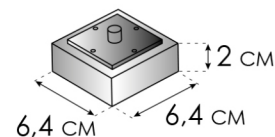

PIEDINO REGOLABILE

ADJUSTABLE FEET