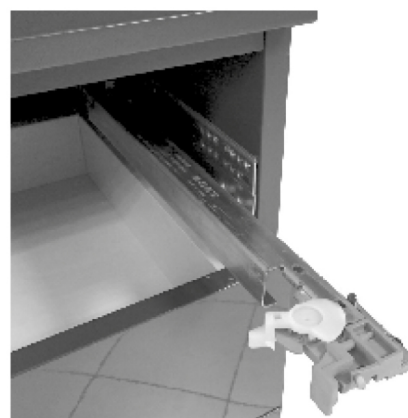

**VISTA INTERNA**  
INSIDE VIEW

**BRACCETTO RIBALTA/VASISTAS**

BOOM ARM LIME LIGHT/VASISTAS

**GUIDE CASSETTI/CESTELLI CON APERTURA PUSH PULL INTEGRATA**

GUIDES DRAWERS AND BASKETS WITH OPENING INTEGRATED PUSH PULL