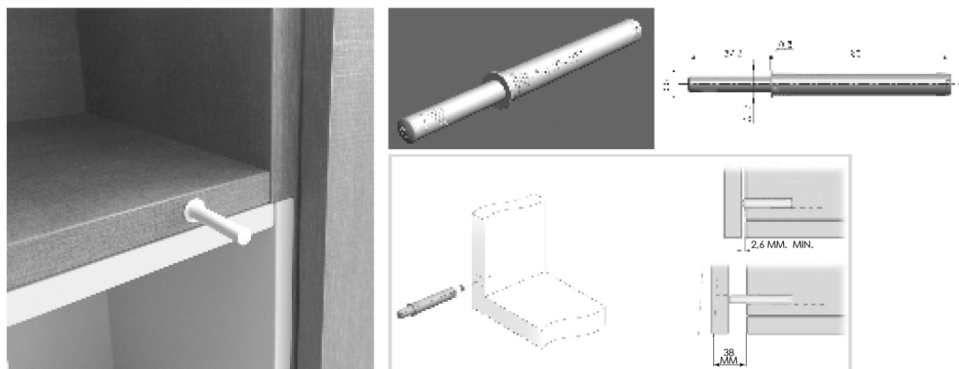

**ELEMENTI VELVET**  
*ELEMENTS*

**APERTURA STANDARD CON PUSH PULL**

STANDARD OPENING WITH PUSH PULL

**MANIGLIA INTEGRATA A RICHIESTA**

INTEGRATED HANDLE ON DEMAND

**MAGGIORAZIONE  
MANIGLIA INTEGRATA  
A PAG. 106**

EXTRACOST INTEGRATED  
HANDLE TO PAG. 106

**PIEDINO REGOLABILE**

ADJUSTABLE FEET

**GANCIO DI FISSAGGIO ELEMENTI A GIORNO**

BRACKET HOOK FOR HANGING OPEN ELEMENTS

**GANCIO DI FISSAGGIO ELEMENTI CON ANTA**

BRACKET HOOK FOR HANGING ELEMENTS WITH DOOR