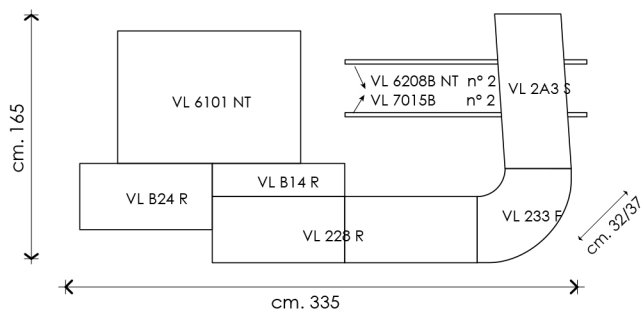

VELVET 171

cassa_cemento bianco
frontali_laccato opaco grigio nuvola_cemento bianco
mensole_noce manhattan
pannello_TV_noce manhattan
structure_white cement
doors_cloud grey matt lacquer_white cement
shelves_manhattan walnut
TV panel_manhattan walnut

L. 335 P. 32/37 H. 165

N.B. ESCLUSO LED
WITHOUT LED

VELVET 172

cassa_gessato canapa
frontali_gessato canapa
mensole_quercia
pannello_retromensola_quercia
top_quercia
structure_chalk hemp
doors_chalk hemp
shelves_oak
back shelf panel_oak
top_oak

L. 364 P. 32/37 H. 186,5