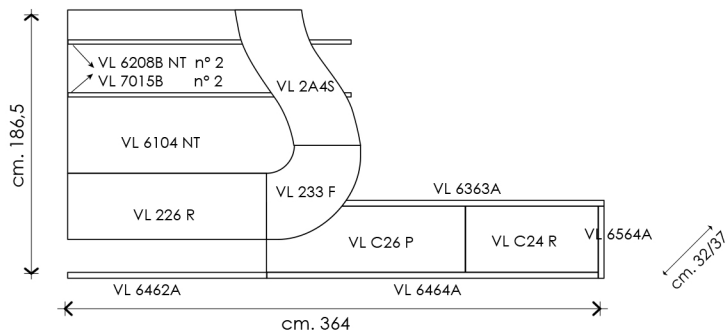

N.B. ESCLUSO LED
WITHOUT LED

VELVET 2.0 180

cassa_cemento corda
frontali_cemento corda_patagonia grigio
mensole_patagonia grigio
structure_rope cement
doors_rope cement_patagonia grey
shelves_patagonia grey

L. 407 P. 25/32/37 H. 195