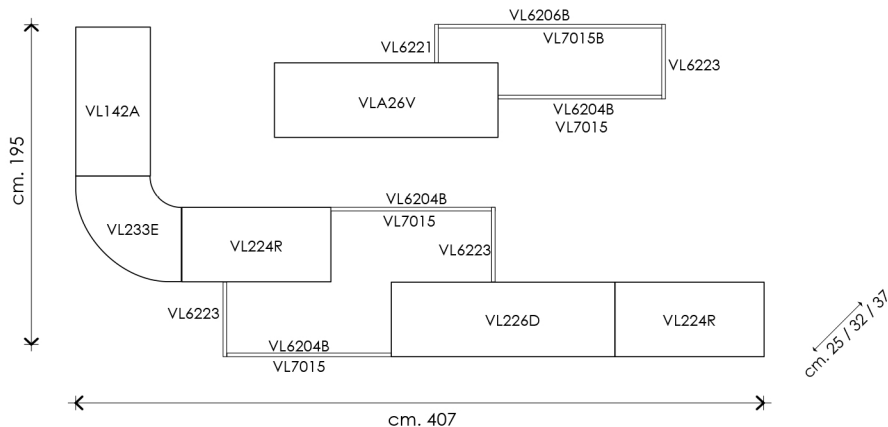

VELVET 2.0 181

cassa_cemento bianco
frontali_cemento bianco
schienale_noce chiaro
mensole_cemento bianco
telaio ante_vetro_alluminio brunito
structure_white cement
doors_white cement
back panel_light walnut
shelves_white cement
glass door frame_burnished aluminium

L. 415 P. 25/37 H. 195