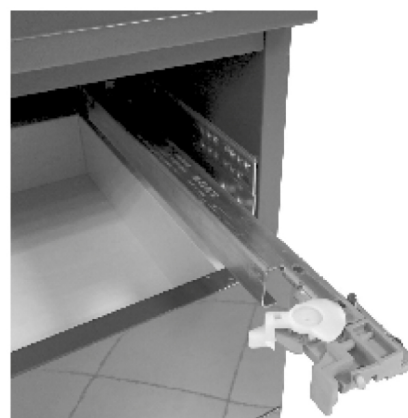

**VISTA INTERNA**  
INSIDE VIEW

**BRACCETTO RIBALTA/VASISTAS**

BOOM ARM LIME LIGHT/VASISTAS

**GUIDE CASSETTI/CESTELLI CON APERTURA PUSH PULL INTEGRATA**

GUIDES DRAWERS AND BASKETS WITH OPENING INTEGRATED PUSH PULL