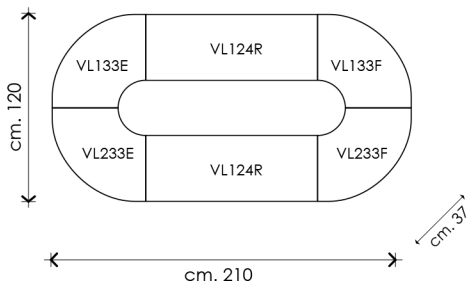

VELVET 2.0 **185**

cassa_cemento corda
frontali_patagonia grigio
top_patagonia grigio
*structure_rope cement
doors_patagonia grey
top_patagonia grey*