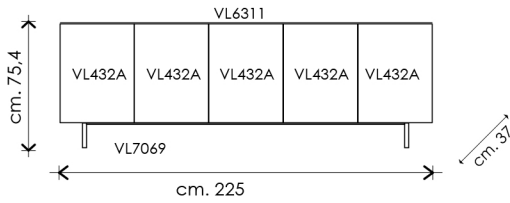

VELVET 2.0 **183**

cassa_cemento corda
frontali_ossido ottone_corten
top_vetro laccato ossido ottone
*structure_rope cement
doors_brass oxyde_corten
top_brass oxyde lacquered glass*

L. 225 P. 37 H. 75,4