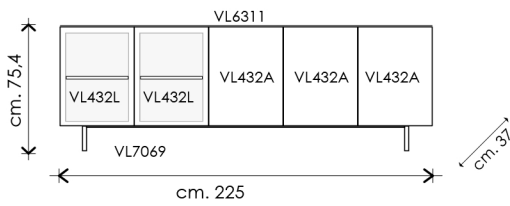

VELVET 2.0 **182**

cassa_cemento corda
frontali_noce chiaro
telaio ante vetro_alluminio brunito
top_vetro laccato nero opaco
*structure_rope cement
doors_light walnut
glass door frame_burnished aluminium
top_black matt lacquered glass*

L. 225 P. 37 H. 75,4