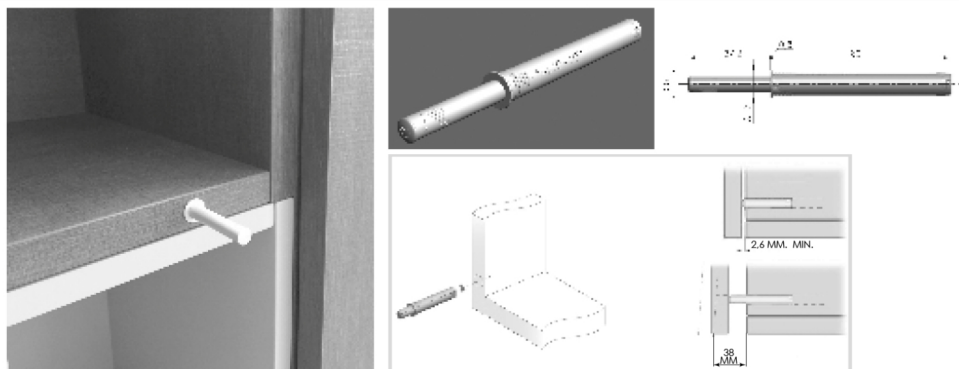

**ELEMENTI VELVET**  
*ELEMENTS*

**APERTURA STANDARD CON PUSH PULL**

STANDARD OPENING WITH PUSH PULL

**MANIGLIA INTEGRATA A RICHIESTA**

INTEGRATED HANDLE ON DEMAND

**MAGGIORAZIONE  
MANIGLIA INTEGRATA  
A PAG. 106**

EXTRACOST INTEGRATED  
HANDLE TO PAG. 106

**PIEDINO REGOLABILE**

ADJUSTABLE FEET

**GANCIO DI FISSAGGIO ELEMENTI A GIORNO**

BRACKET HOOK FOR HANGING OPEN ELEMENTS

**GANCIO DI FISSAGGIO ELEMENTI CON ANTA**

BRACKET HOOK FOR HANGING ELEMENTS WITH DOOR