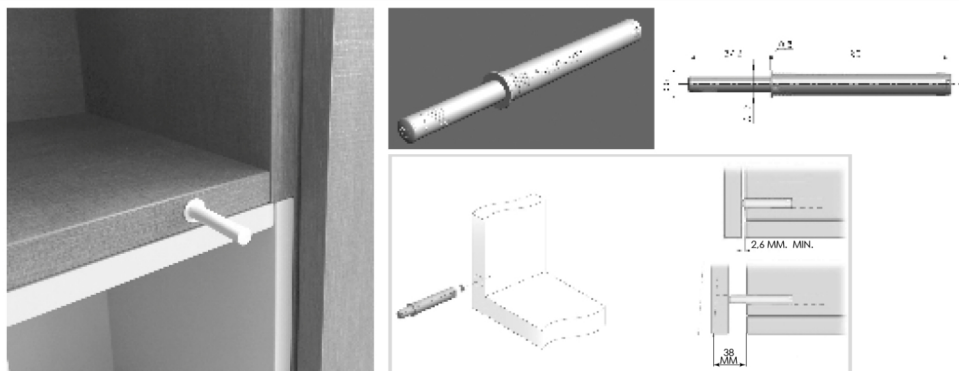

ELEMENTI VELVET
ELEMENTS

APERTURA STANDARD CON PUSH PULL

STANDARD OPENING WITH PUSH PULL

MANIGLIA INTEGRATA A RICHIESTA

INTEGRATED HANDLE ON DEMAND

**MAGGIORAZIONE
MANIGLIA INTEGRATA
A PAG. 106**

EXTRACOST INTEGRATED
HANDLE TO PAG. 106

PIEDINO REGOLABILE

ADJUSTABLE FEET

GANCIO DI FISSAGGIO ELEMENTI A GIORNO

BRACKET HOOK FOR HANGING OPEN ELEMENTS

GANCIO DI FISSAGGIO ELEMENTI CON ANTA

BRACKET HOOK FOR HANGING ELEMENTS WITH DOOR

VISTA INTERNA
INSIDE VIEW