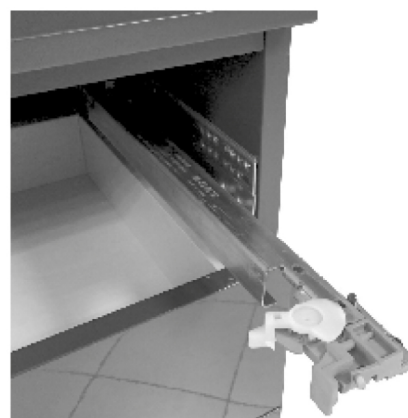

GUIDE CASSETTI/CESTELLI CON APERTURA PUSH PULL INTEGRATA

GUIDES DRAWERS AND BASKETS WITH OPENING INTEGRATED PUSH PULL