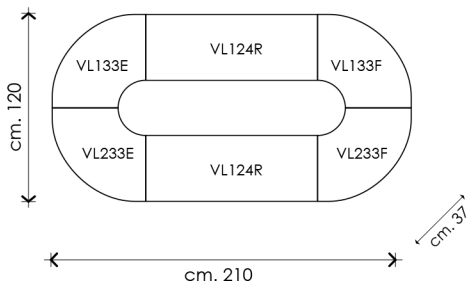

L. 225 P. 37 H. 75,4

COME FOTO CATALOGO

AS CATALOGUE PICTURE

VELVET 2.0 **184**

cassa_cemento corda
frontali_laccato fumo NCS S5502-Y
structure_rope cement
doors_smoke lacquer NCS S5502-Y

L. 210 P. 37 H. 120