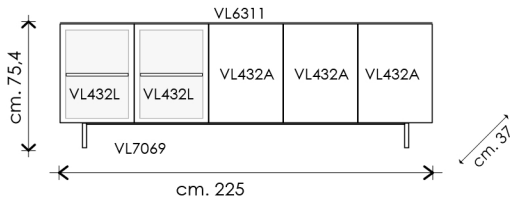

VELVET 2.0 **182**

cassa_cemento corda
frontali_noce chiaro
telaio ante vetro_alluminio brunito
top_vetro laccato nero opaco
structure_rope cement
doors_light walnut
glass door frame_burnished aluminium
top_black matt lacquered glass

L. 225 P. 37 H. 75,4

N.B. ESCLUSO LED
WITHOUT LED

COME FOTO CATALOGO

AS CATALOGUE PICTURE

VELVET 2.0 **183**

cassa_cemento corda
frontali_ossido ottone_corten
top_vetro laccato ossido ottone
structure_rope cement
doors_brass oxyde_corten
top_brass oxyde lacquered glass

L. 225 P. 37 H. 75,4