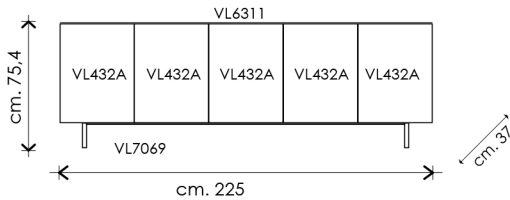

COME FOTO CATALOGO

AS CATALOGUE PICTURE

VELVET 2.0 **184**

cassa_cemento corda
frontali_laccato fumo NCS S5502-Y
structure_rope cement
doors_smoke lacquer NCS S5502-Y

L. 210 P. 37 H. 120