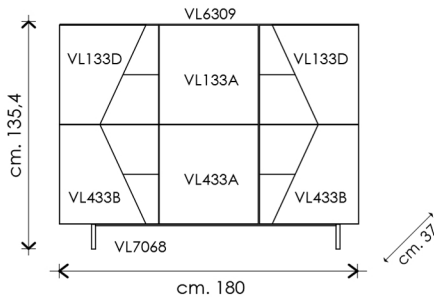

VELVET 2.0 **186**

cassa_cemento bianco
frontali_ossido oro rosa
top_vetro laccato bianco opaco
structure_white cement
doors_pink gold oxyde
top_white matt lacquered glass

L. 180 P. 37 H. 135,4

COME FOTO CATALOGO

AS CATALOGUE PICTURE

VELVET 2.0 **187**

cassa_laccato sandalo NCS S4005-Y20R
frontali_ossido ferro
top_vetro laccato sandalo NCS S4005-Y20R
structure_sandalwood lacquer NCS S4005-Y20R
doors_iron oxyde
top_sandalwood matt lacquered glass NCS S4005-Y20R

L. 180 P. 37 H. 135,4