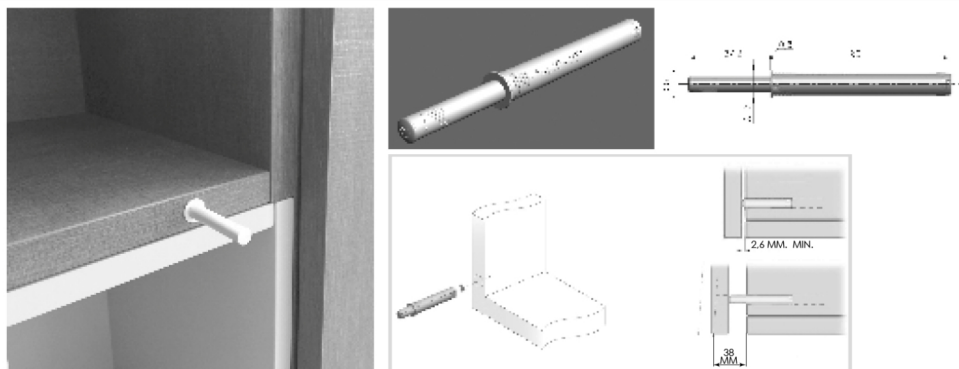

ELEMENTI VELVET
ELEMENTS

APERTURA STANDARD CON PUSH PULL

STANDARD OPENING WITH PUSH PULL

MANIGLIA INTEGRATA A RICHIESTA

INTEGRATED HANDLE ON DEMAND

**MAGGIORAZIONE
MANIGLIA INTEGRATA
A PAG. 106**

EXTRACOST INTEGRATED
HANDLE TO PAG. 106

PIEDINO REGOLABILE

ADJUSTABLE FEET

GANCIO DI FISSAGGIO ELEMENTI A GIORNO

BRACKET HOOK FOR HANGING OPEN ELEMENTS

GANCIO DI FISSAGGIO ELEMENTI CON ANTA

BRACKET HOOK FOR HANGING ELEMENTS WITH DOOR

VISTA INTERNA
INSIDE VIEW