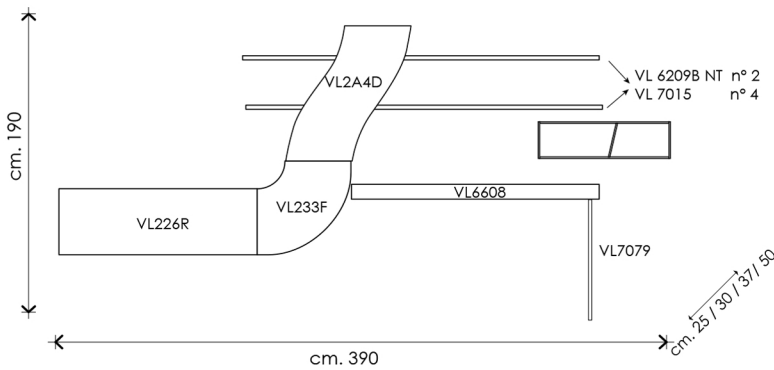

COME FOTO CATALOGO

AS CATALOGUE PICTURE

VELVET 2.0 **189 Home Office**

cassa_gessato canapa
frontali_corten_gessato canapa
top scrittoio e mensole_corten
schienale_gessato canapa
structure_gessato canvas
doors_corten_gessato canvas
desktop and shelves_corten
back panel_gessato canvas

L. 402 P. 25/32/37 H. 192