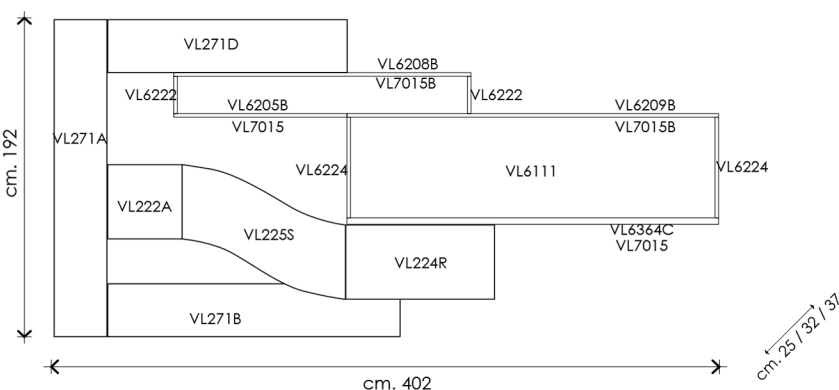

N.B. ESCLUSO LED
WITHOUT LED

COME FOTO CATALOGO

AS CATALOGUE PICTURE