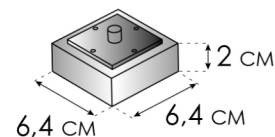

PIEDINO REGOLABILE

ADJUSTABLE FEET