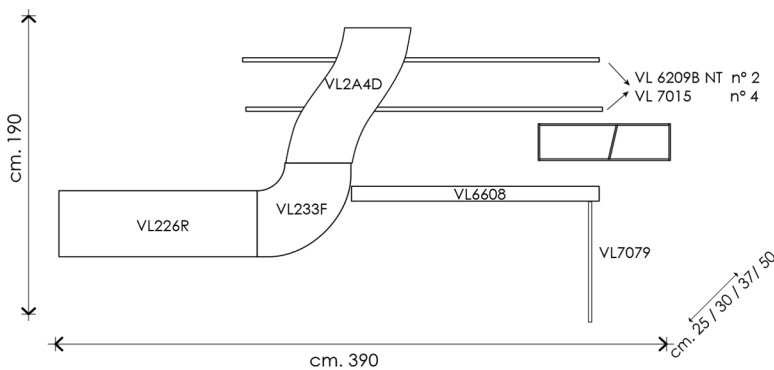

COME FOTO CATALOGO

AS CATALOGUE PICTURE

VELVET 2.0 **189 Home Office**

cassa_gessato canapa
frontali_corten_gessato canapa
top scrittoio e mensole_corten
schienale_gessato canapa
structure_gessato canvas
doors_corten_gessato canvas
desktop and shelves_corten
back panel_gessato canvas

L. 402 P. 25/32/37 H. 192