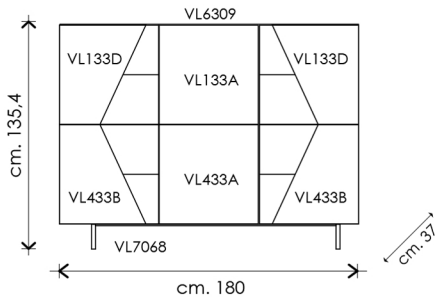

VELVET 2.0 **186**

cassa_cemento bianco
frontali_ossido oro rosa
top_vetro laccato bianco opaco
structure_white cement
doors_pink gold oxyde
top_white matt lacquered glass

L. 180 P. 37 H. 135,4

COME FOTO CATALOGO

AS CATALOGUE PICTURE

VELVET 2.0 **187**

cassa_laccato sandalo NCS S4005-Y20R
frontali_ossido ferro
top_vetro laccato sandalo NCS S4005-Y20R
structure_sandalwood lacquer NCS S4005-Y20R
doors_iron oxyde
top_sandalwood matt lacquered glass NCS S4005-Y20R

L. 180 P. 37 H. 135,4