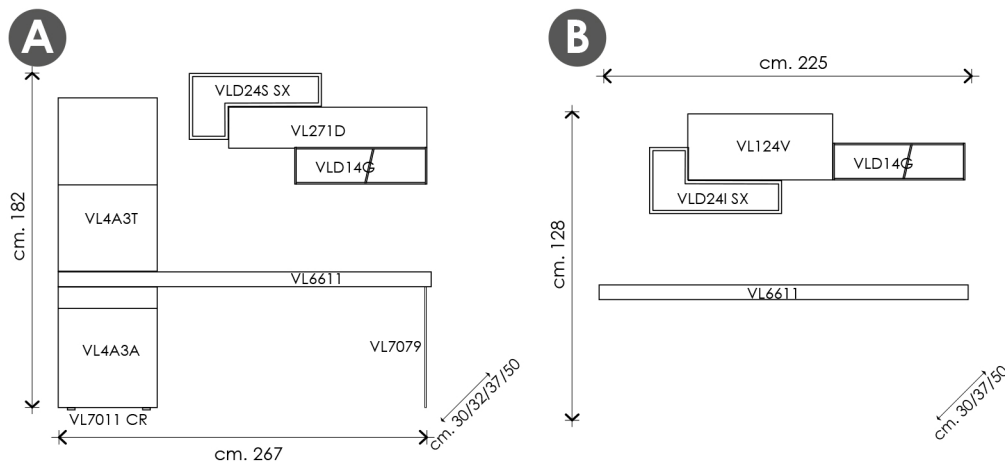

VELVET 2.0 **191** Home Office

cassa_cemento corda
frontali_cemento corda_patagonia grigio
elementi a giorno_patagonia grigio
top living_patagonia grigio
scrivania_cemento corda
structure_rope cement
doors_rope cement_grey patagonia
open cabinets_grey patagonia
living_top_grey patagonia
desktop_rope cement

L. 267+225 P. 30/32/37/50 H. 202+128

A COME FOTO CATALOGO
AS CATALOGUE PICTURE

B COME FOTO CATALOGO
AS CATALOGUE PICTURE

VELVET 2.0 **192** Home Office

cassa_cemento bianco
frontali_pietra grigio chiaro_pietra grigio scuro
scrivania_pietra grigio scuro
structure_white cement
doors_light grey stone_dark grey stone
desktop_dark grey stone

L. 280 P. 37/180 H. 220