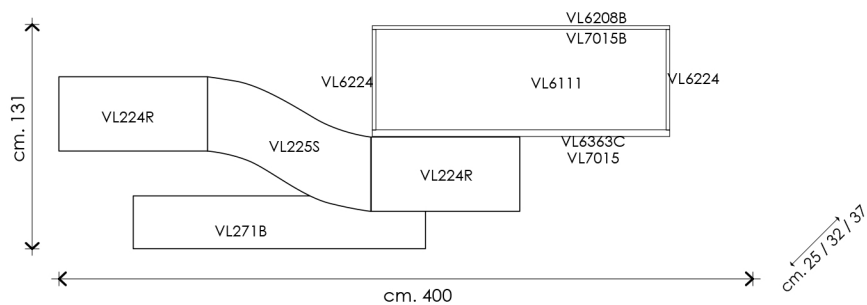

VELVET 2.0 **190** Home Office

cassa_cemento corda
frontali_noce chiaro_ossido bronzo
top scrittoio e mensole_noce chiaro
schienale_cemento corda
structure_rope cements
doors_light walnut_bronze oxyde
desktop and shelves_light walnut
back_panel_rope cements

L. 400 P. 25/32/37 H. 131