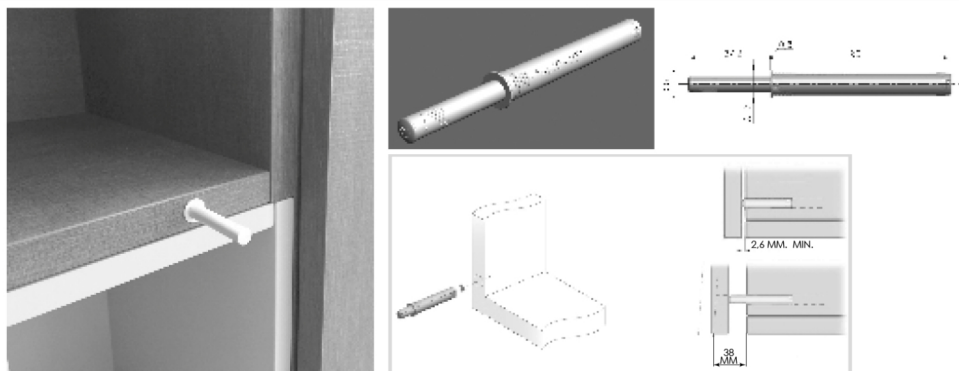

ELEMENTI VELVET
ELEMENTS

APERTURA STANDARD CON PUSH PULL

STANDARD OPENING WITH PUSH PULL

MANIGLIA INTEGRATA A RICHIESTA

INTEGRATED HANDLE ON DEMAND

**MAGGIORAZIONE
MANIGLIA INTEGRATA
A PAG. 106**

EXTRACOST INTEGRATED
HANDLE TO PAG. 106

PIEDINO REGOLABILE

ADJUSTABLE FEET

GANCIO DI FISSAGGIO ELEMENTI A GIORNO

BRACKET HOOK FOR HANGING OPEN ELEMENTS

GANCIO DI FISSAGGIO ELEMENTI CON ANTA

BRACKET HOOK FOR HANGING ELEMENTS WITH DOOR

BRACCETTO RIBALTA/VASISTAS