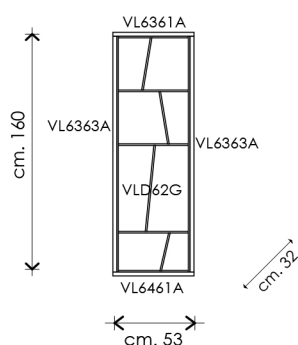

L. 280 P. 37/180 H. 220

COME FOTO CATALOGO

AS CATALOGUE PICTURE

VELVET 2.0 **193**

librerie_pietra grigio scuro
libraries_dark grey stone

L. 53 P. 32 H. 160

COME FOTO CATALOGO

AS CATALOGUE PICTURE