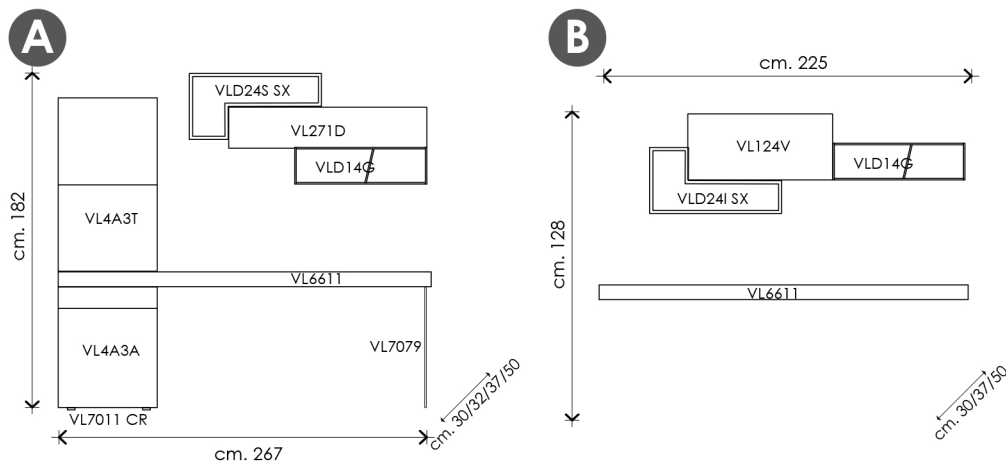

A COME FOTO CATALOGO
AS CATALOGUE PICTURE

B COME FOTO CATALOGO
AS CATALOGUE PICTURE

VELVET 2.0 **192** Home Office

cassa_cemento bianco
frontali_pietra grigio chiaro_pietra grigio scuro
scrivania_pietra grigio scuro
structure_white cement
doors_light grey stone_dark grey stone
desktop_dark grey stone

L. 280 P. 37/180 H. 220