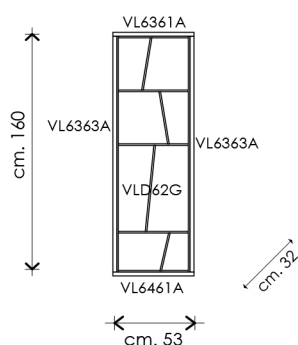

L. 280 P. 37/180 H. 220

COME FOTO CATALOGO
AS CATALOGUE PICTURE

VELVET 2.0 **193**

librerie_pietra grigio scuro
libraries_dark grey stone

L. 53 P. 32 H. 160

COME FOTO CATALOGO
AS CATALOGUE PICTURE